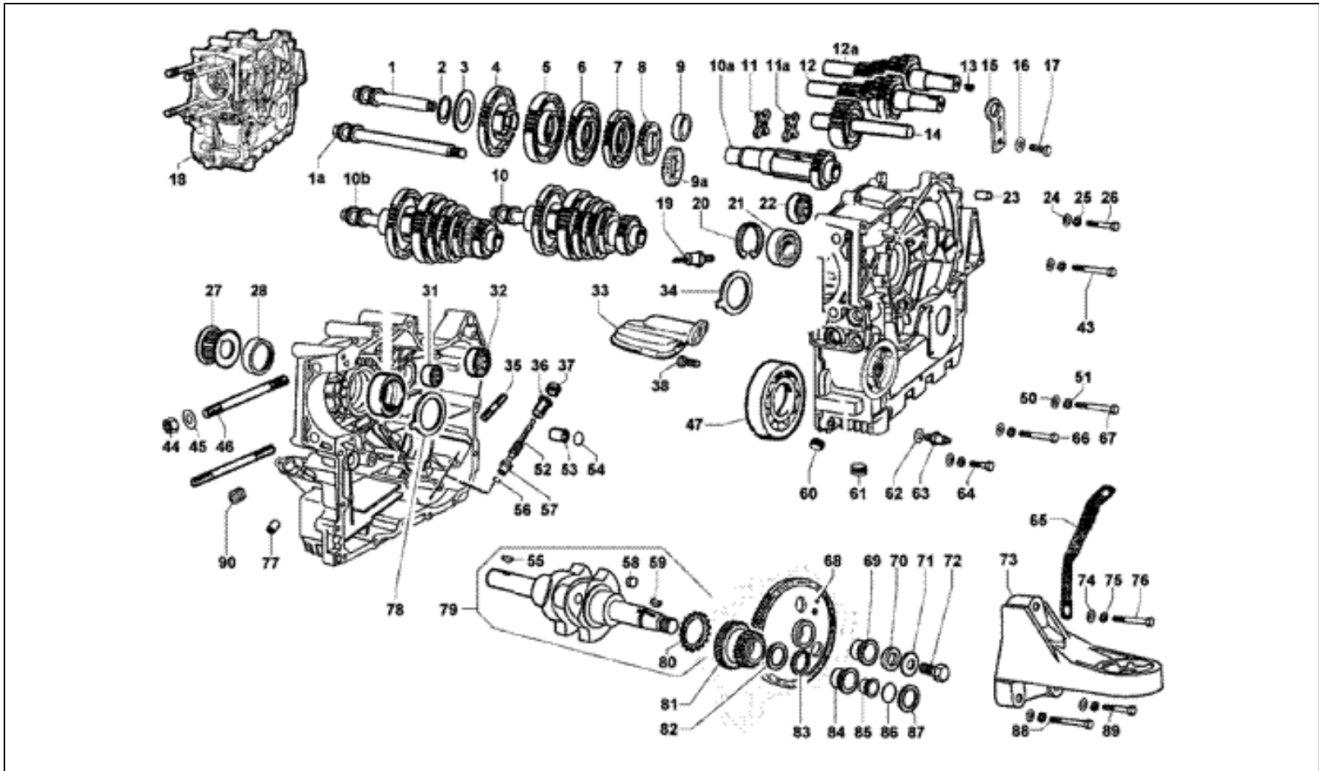

Einheit	Motor
Code	T3
Beschreibung	Kurbelgehäuse - Kurbelwelle - Getriebe
Inspektion	1

Pos.	Code	Beschreibung	Menge	Varianten
1	831472	Stange	1	
1	829577	Stange	1	
2	829578	Sprengring	1	
3	CM112904	Unterlegscheibe	1	
3	CM112902	Unterlegscheibe	1	
3	CM112905	Unterlegscheibe	1	
3	CM112908	Unterlegscheibe	1	
3	CM112903	Unterlegscheibe	1	
3	CM112907	Unterlegscheibe	1	
3	CM112906	Unterlegscheibe	1	
3	CM112901	Unterlegscheibe	1	
4	831470	Zahnrad Rückwärtsgang	1	
4	829576	Zahnrad Rückwärtsgang	1	
5	223078	Zahnrad 1. Gang	1	
5	2246465	Zahnrad 1. Gang	1	
5	850617	Zahnrad 1. Gang	1	
6	2230795	Zahnrad 2. Gang	1	
6	224377	Zahnrad 2. Gang	1	
7	223094	Zahnrad 3. Gang	1	
7	224613	Zahnrad 3. Gang	1	
8	223095	Zahnrad 4. Gang	1	
8	223081	Zahnrad 4. Gang	1	
9	829583	Distanzscheibe	1	
10	829585	Getriebewelle	1	
11	2394906	Schaltkreuz	1	
11	1681046	Gelenkkreuz	1	
12	829574	Zahnradatz (4 Marce - 4 Gears)	1	
12	L4990196	Zahnradatz (4 Marce - 4 Gears)	1