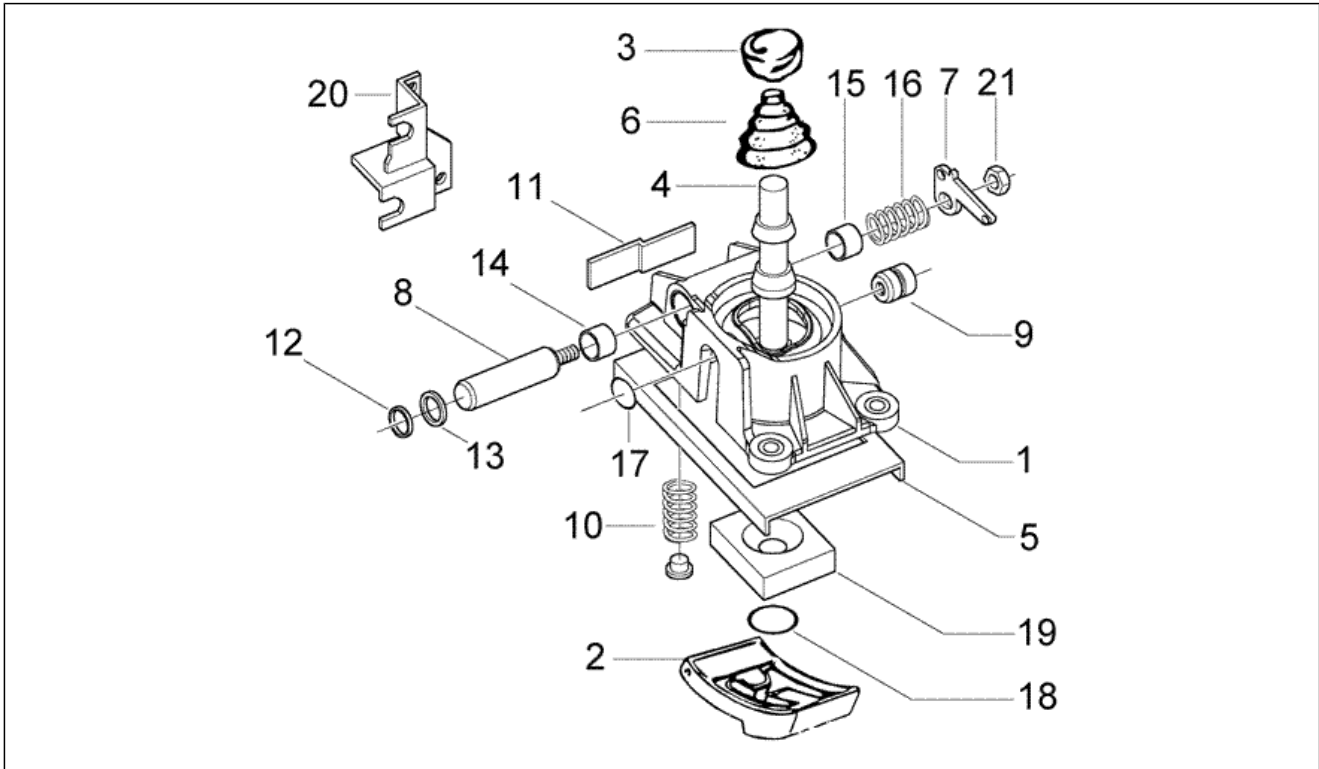

Einheit	Fahrgestell
Code	T62
Beschreibung	Schalthebel (Lenkrad)
Inspektion	1

Pos.	Code	Beschreibung	Menge	Varianten
1	614056	Zahnradänderung Körper	1	
2	614064	Schaltgabel	1	
3	CM037002	Griff	1	
4	614578	Schalthebel	1	
5	614065	Halter	1	
6	615430	Staubschutz schaltknüppel	1	
7	614060	Hebel	1	
8	614054	Bolzen	1	
9	614059	Gleitbacke	1	
10	614946	Feder	1	
11	613234	Bügel	1	
12	005970	Ring	1	
13	258641	Unterlegscheibe	1	
14	614584	Buchse	2	
15	614585	Distanzscheibe	1	
16	614055	Feder	1	
17	614577	O-Ring	1	
18	614576	O-Ring	1	
19	614057	Schalthalter	1	
20	614936	Halter	1	
21	967363	Mutter M8x1,25	1