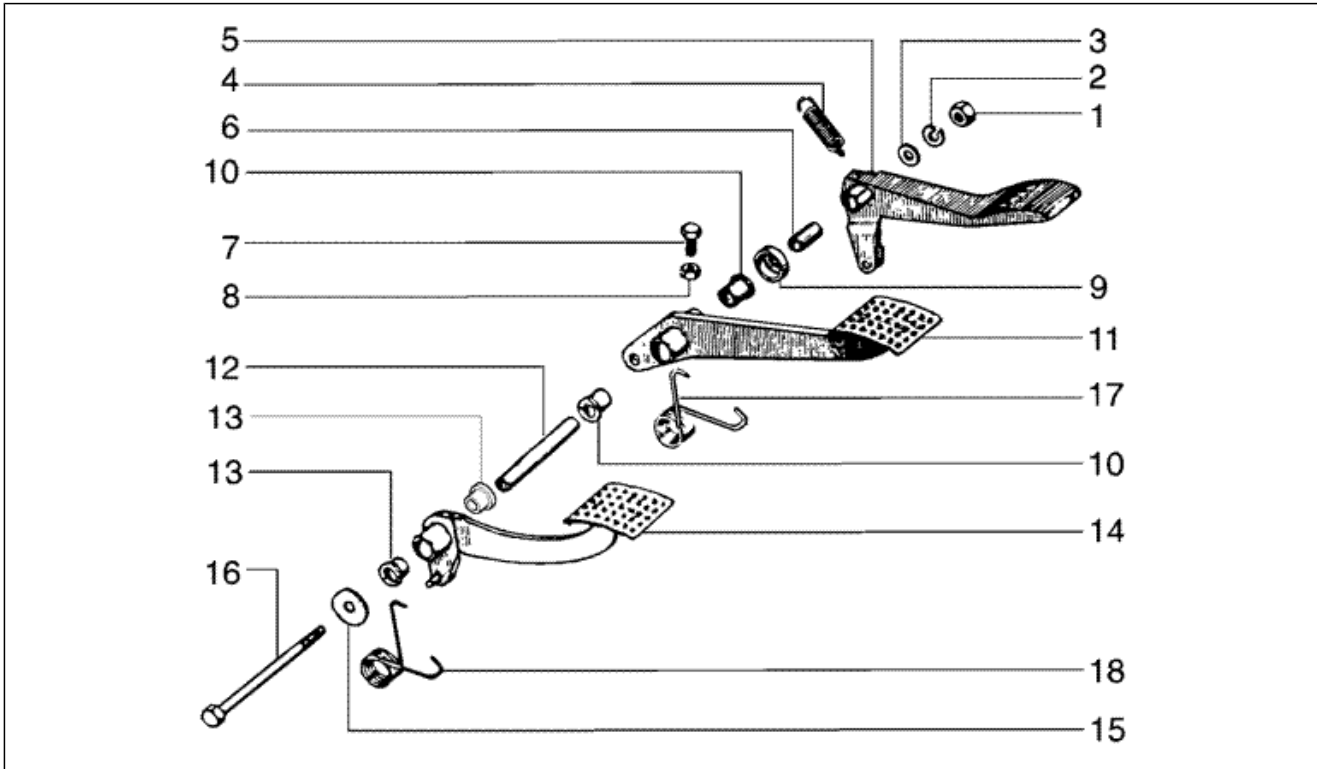

Einheit	Bowdenzüge
Code	T61
Beschreibung	Pedale (Lenkrad)
Inspektion	1

Pos.	Code	Beschreibung	Menge	Varianten
1	020208	Mutter M8	1	
2	012540	Zahnscheibe 14x8,3x1,8	1	
3	003058	Flachscheibe 15x8,4x1,5	1	
4	125354	Feder	1	
5	253299	Gaspedal	1	
6	1253554	Distanzscheibe	1	
7	031087	Schraube	1	
8	020206	Mutter M6	1	
9	125344	Unterlegscheibe	1	
10	614584	Buchse	2	
11	568650	Bremspedal	1	
12	1288544	Distanzscheibe	1	
13	125352	Buchse	2	
14	253295	Kupplungspedal	1	
15	118563	Unterlegscheibe	1	
16	030088	Schraube	1	
17	125353	Feder	1	
18	137113	Feder	1