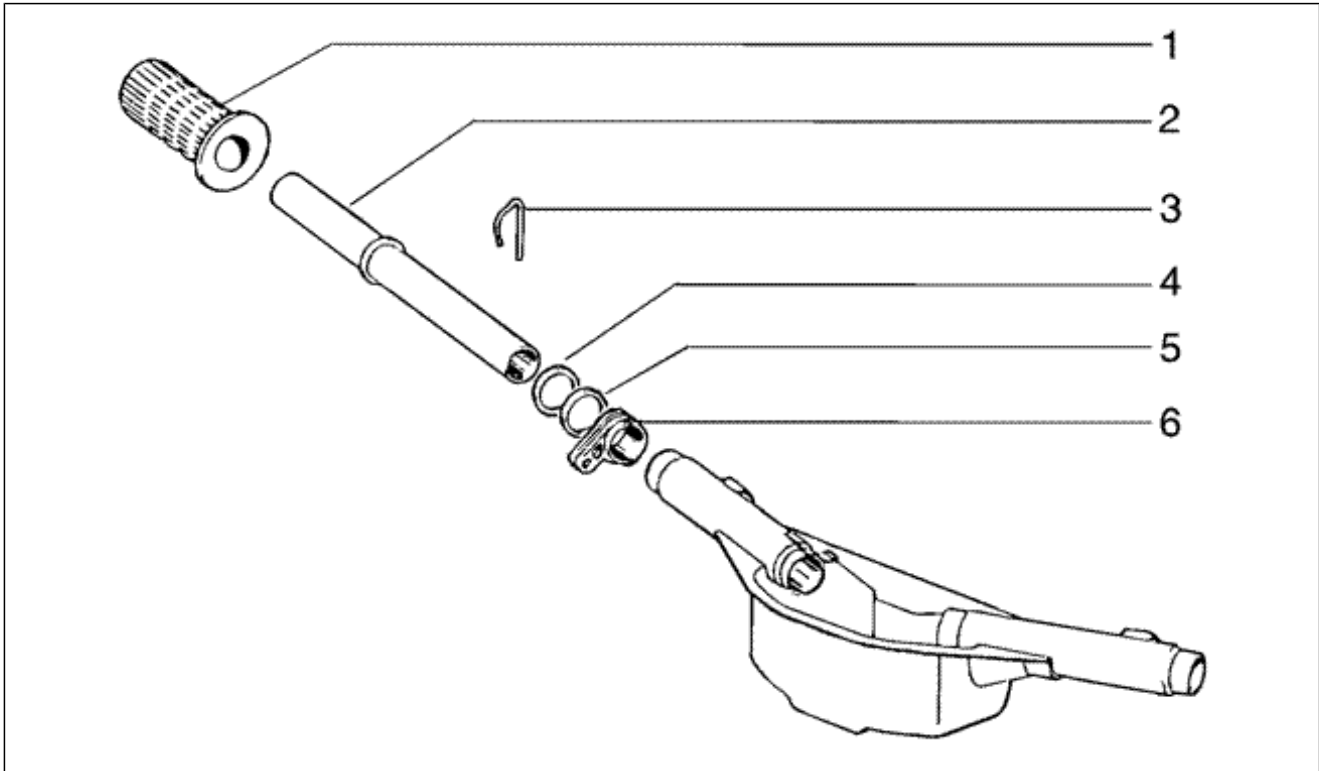

Einheit	Lenker
Code	T31
Beschreibung	Lenker (Lenker)
Inspektion	1

Pos.	Code	Beschreibung	Menge	Varianten
1	225302	Griff	1	
2	225300	Gasschaltung	1	
3	101481	Federsplint	1	
4	177148	Unterlegscheibe	1	
5	177147	Unterlegscheibe	1	
6	228693	Hebel	1