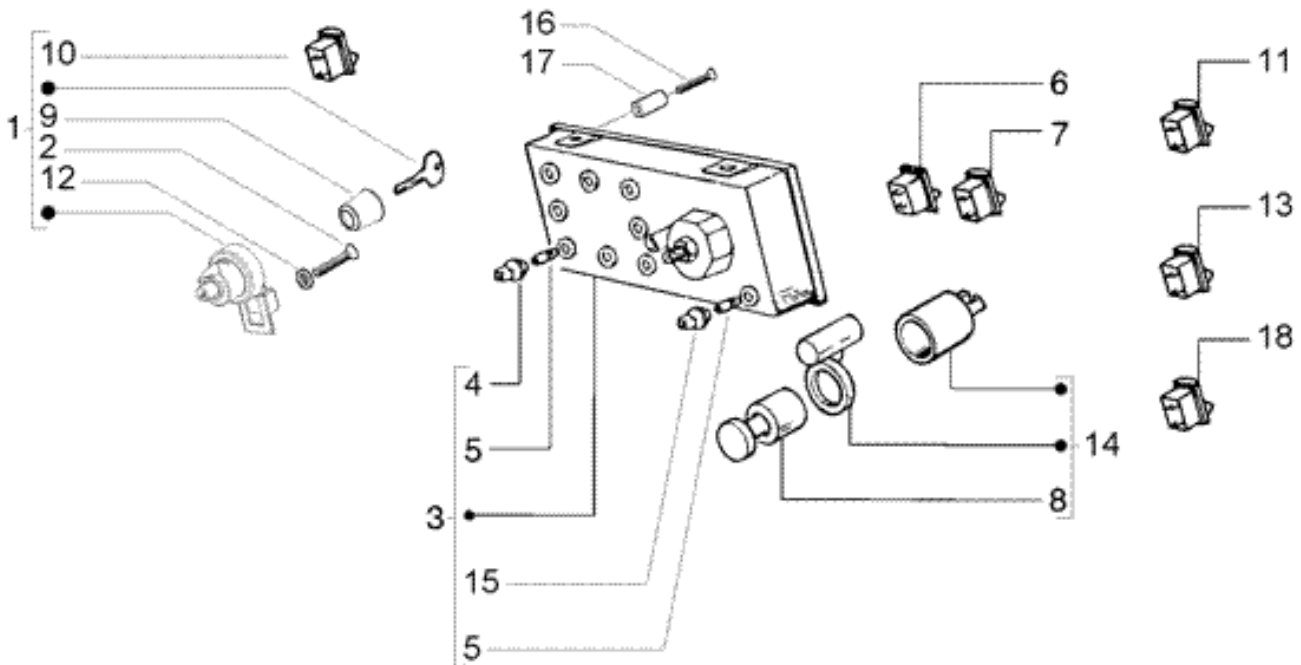

Einheit	Elektrische Anlage
Code	T69
Beschreibung	Armaturenbrett - Zündschloß
Inspektion	1

Pos.	Code	Beschreibung	Menge	Varianten
1	216159	Zündschloß und Lenkradschloß	1	
1	568194	Zündschloß und Lenkradschloß	1	
2	567255	Schraube	2	
3	614587	Instrumententafel	1	
4	214191	Lampenhalter	9	
5	164634	Lampe 12v-1.2w	10	
6	614594	Steuerschalter Gebläse	1	
7	581373	Licht umschalter	1	
7	581372	Lichtausschalter	1	
8	565429	Zigarettenanzünder	1	
9	071482	Kabelschuh	2	
10	613606	Scheibenwischerschalter	1	
11	581376	Not-Umschalter	1	
12	013880	Flachscheibe 16x6,5x1,5	2	
13	581375	Schalter neblschlußleuchte	1	
14	565429	Zigarettenanzünder	1	
15	217100	Lampenhalter	1	
16	018591	Schraube M4x14	1	
17	615399	Distanzscheibe	1	
18	581377	Kippschalter	1