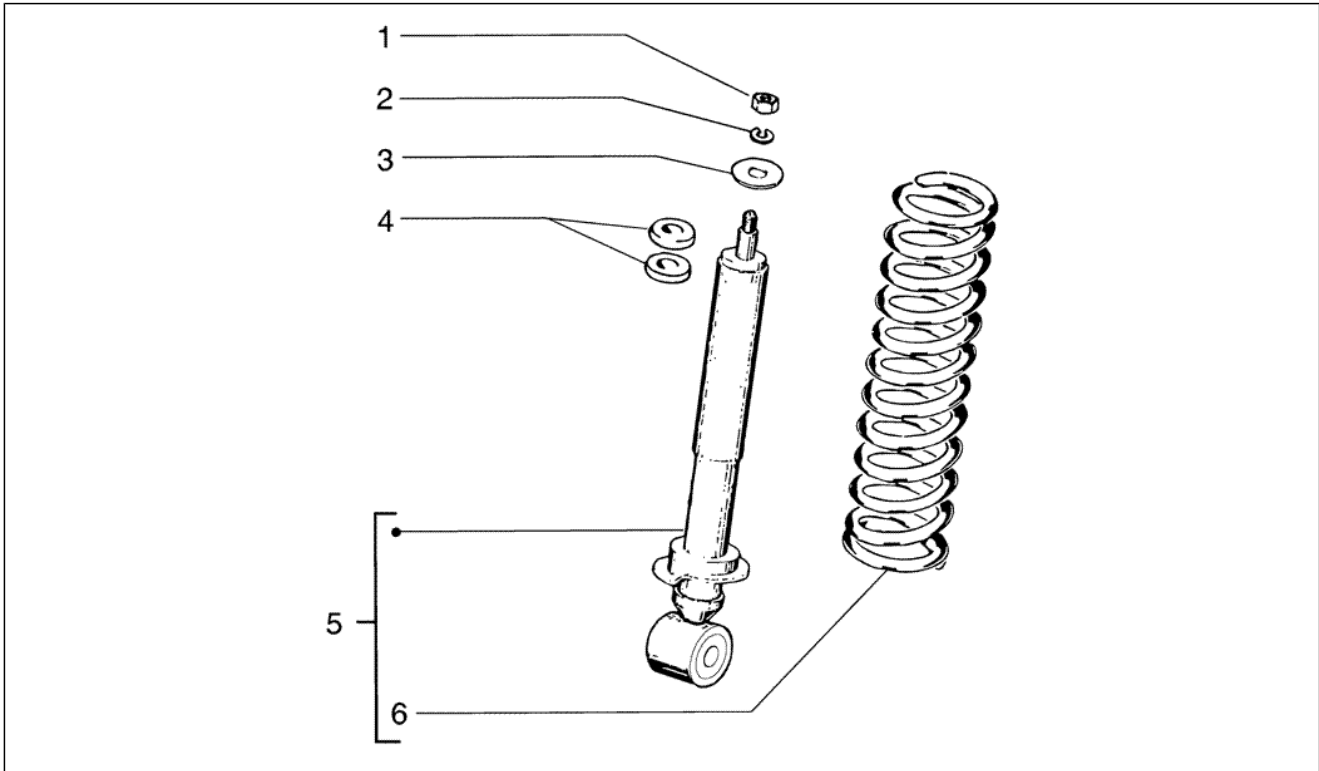

Einheit	Radaufhängungen
Code	T37
Beschreibung	Stossdämpfer Vorderer
Inspektion	1

Pos.	Code	Beschreibung	Menge	Varianten
1	021110	Mutter	1	
2	016410	Unterlegscheibe 17,6x11x2,5	1	
3	006066	Unterlegscheibe	1	
4	174874	Puffer	1	
5	566506	Vorderer Stoßdämpfer	1	
6	226612	Feder	1