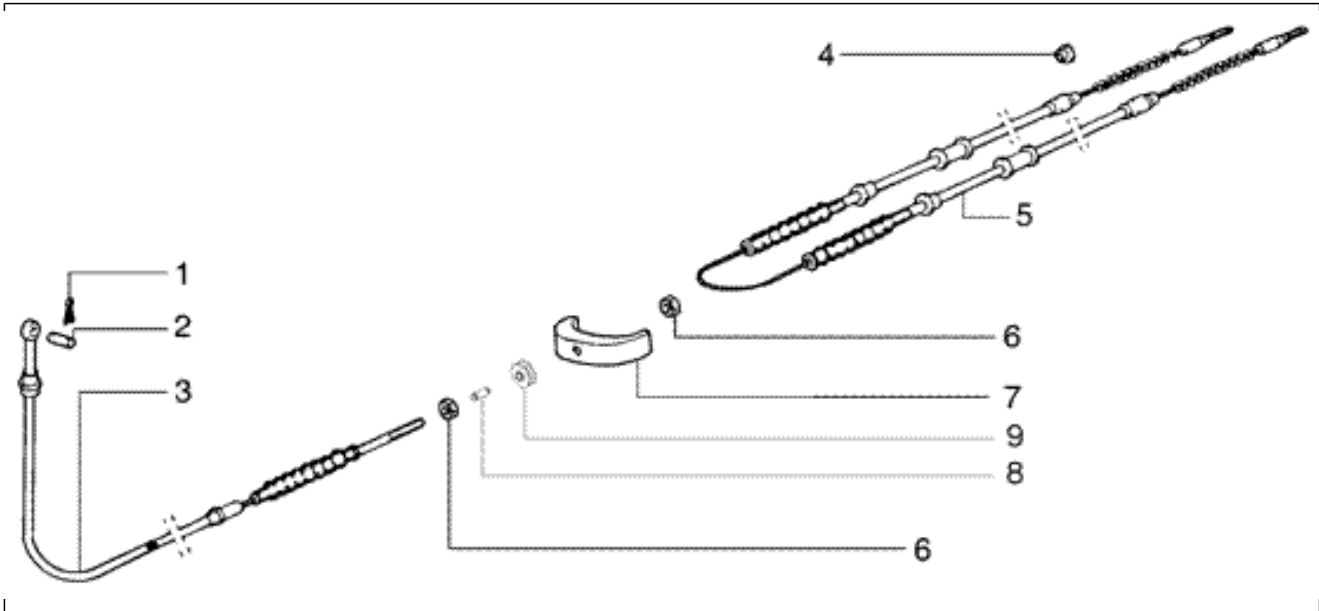

Einheit	Bowdenzüge
Code	T56
Beschreibung	Seilzüge
Inspektion	1

Pos.	Code	Beschreibung	Menge	Varianten
1	012761	Splint	4	
2	061860	Bolzen	1	
3	567857	Getriebe	1	
4	116232	Becher	2	
5	567858	Getriebe	1	
6	020106	Mutter M6	2	
7	229700	Vorderradgabel	1	
8	189751	Bolzen	1	
9	061859	Riemenscheibe	1