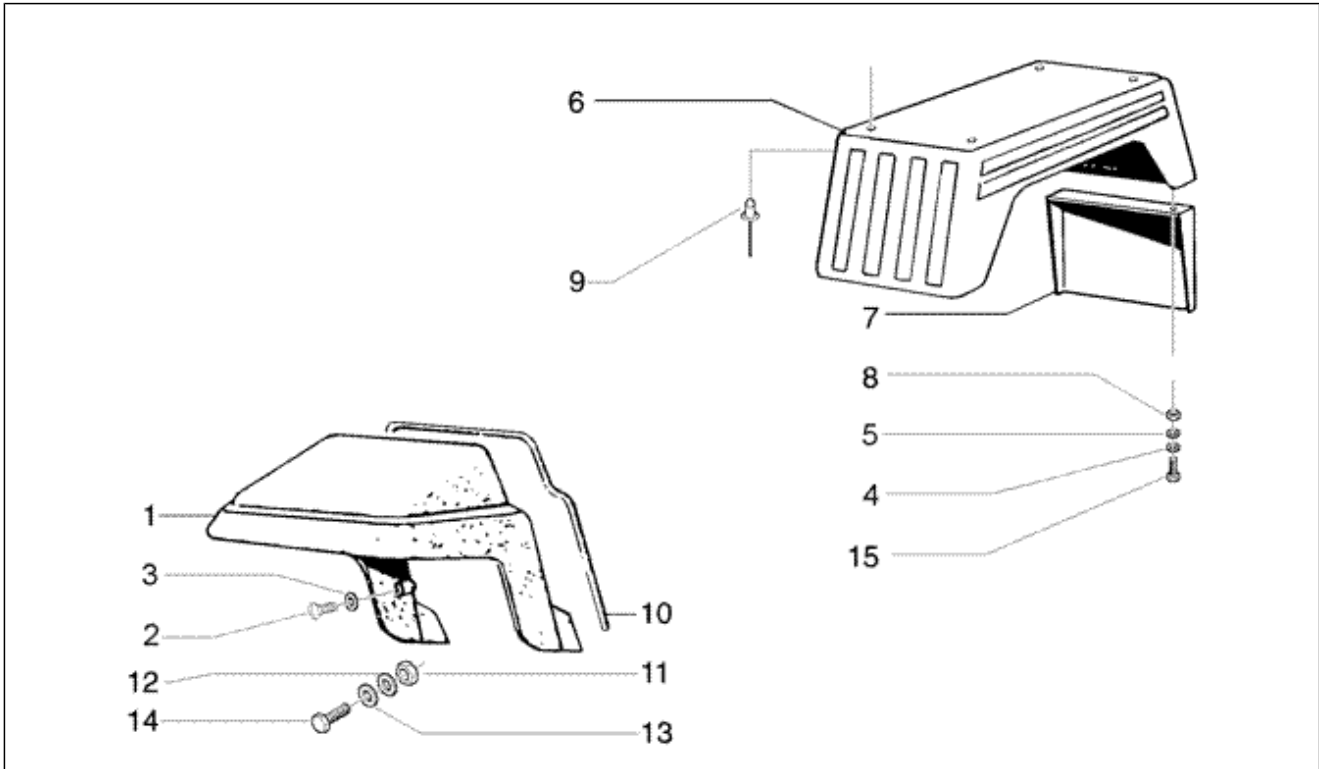

Einheit	Fahrgestell
Code	T18
Beschreibung	Kotflügel
Inspektion	1

Pos.	Code	Beschreibung	Menge	Varianten
1	565799	Kotflügel	1	
2	008432	Schraube M3,5x9,5	6	
3	003054	U.scheibe 4,3x8x0,5	6	
4	003055	U.scheibe 5,4x10x0,8	8	
5	016405	Federring 8,5x5,1x1,5	4	
6	565798	Kotflügel	2	
7	189137	Spritzschutz	2	
8	020105	Mutter	4	
9	244474	Kunststoffniet	8	
10	216170	Dichtung	1	
11	020006	Mutter	4	
12	078307	Ausgleichscheibe	4	
13	013880	Flachscheibe 16x6,5x1,5	4	
14	031088	Schraube M6x16	4	
15	031059	Schraubbolzen	4