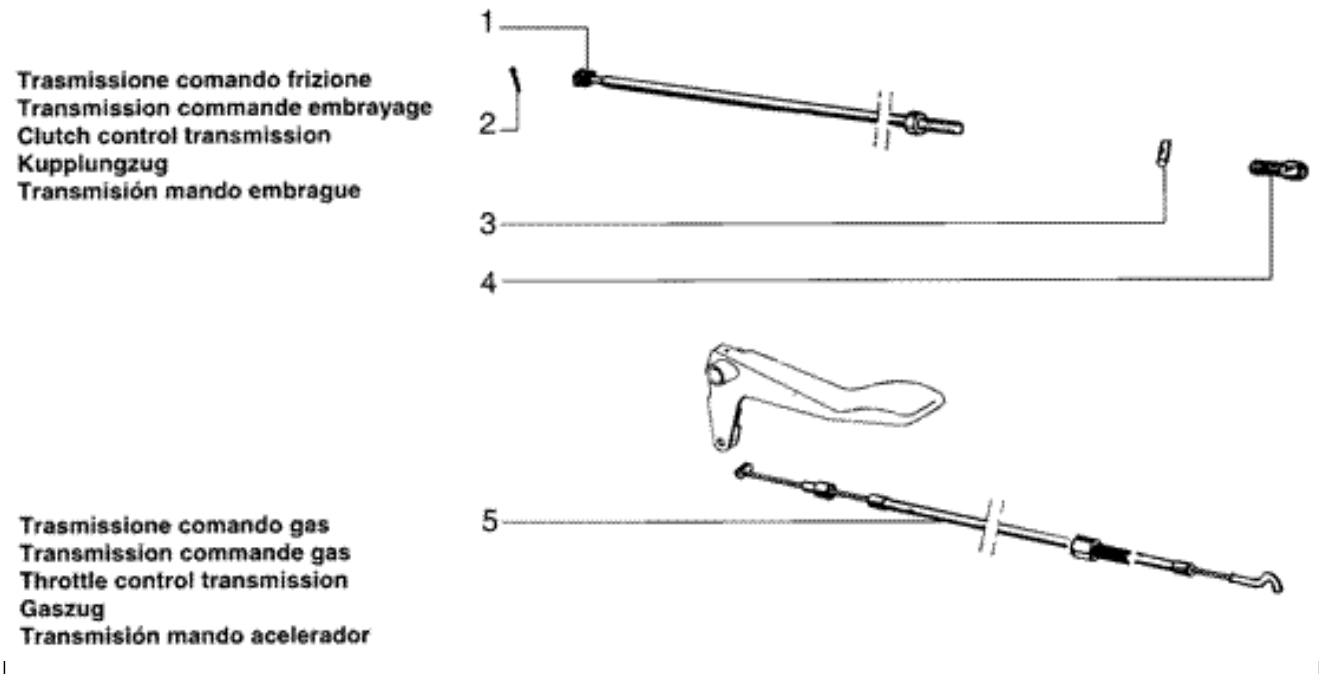

Einheit	Bowdenzüge
Code	T58
Beschreibung	Seilzüge (Lenkrad)
Inspektion	1

Pos.	Code	Beschreibung	Menge	Varianten
1	613184	Antrieb Kupplung	1	
2	003204	Screwdriver	1	
3	224747	Buchse	1	
4	179927	Schraube	1	
5	613185	Getriebe	1