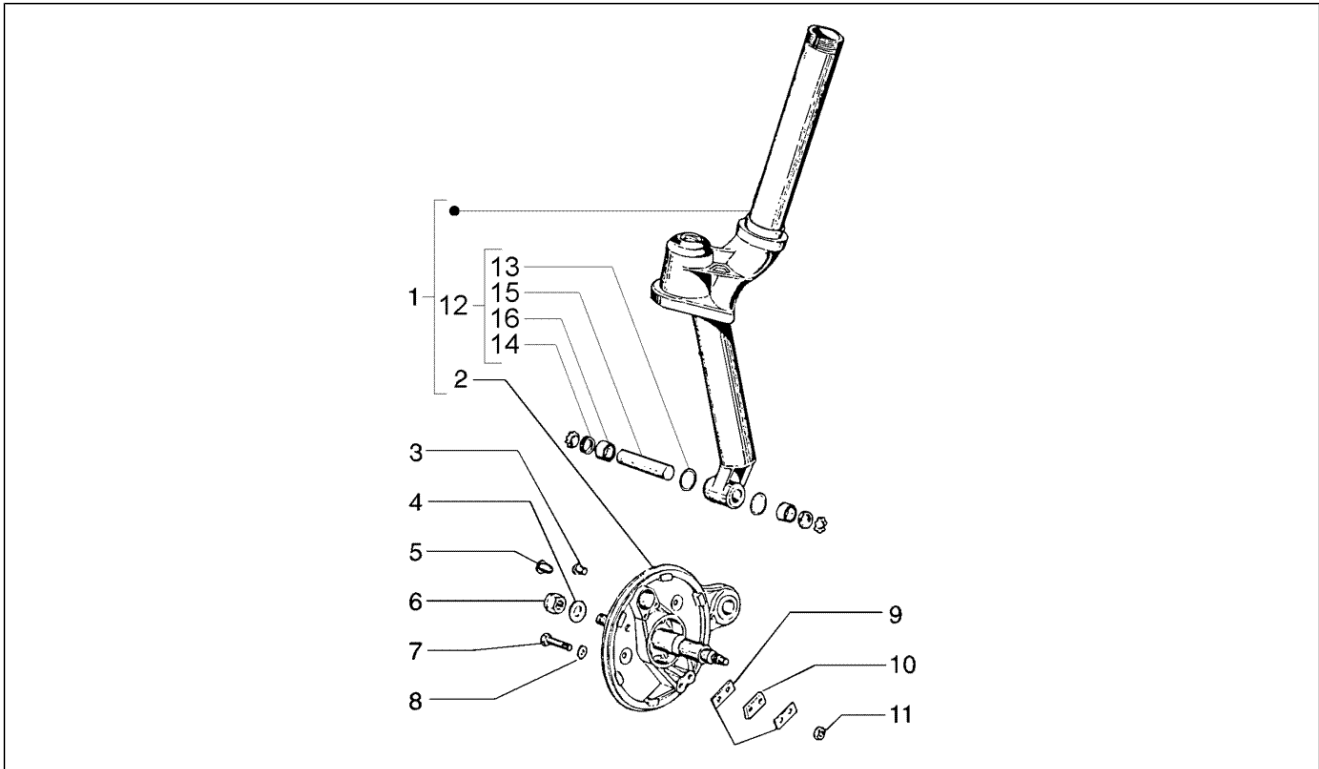

Einheit	Radaufhängungen
Code	T36
Beschreibung	Lenkrohr
Inspektion	1

Pos.	Code	Beschreibung	Menge	Varianten
1	2279015	***STEUERROHR	1	
1	5682575	Lenkrohr	1	
2	2443025	Not available	1	
3	178811	Bolzen L=11	2	
4	122781	Unterlegscheibe	1	
5	178838	Deckel	1	
6	006844	Mutter M14x1,5	1	
7	030078	Schraube	2	
8	003058	Flachscheibe 15x8,4x1,5	2	
9	075765	Platte	2	
10	105498	Stift	1	
11	020008	Mutter M8	2	
12	154604	Reparatursatz f^r steuerrohr	1	
13	006731	Dichtung	2	
14	150579	Gasket ring	2	
15	1780374	Bolzen	1	
16	178038	Buchse	2