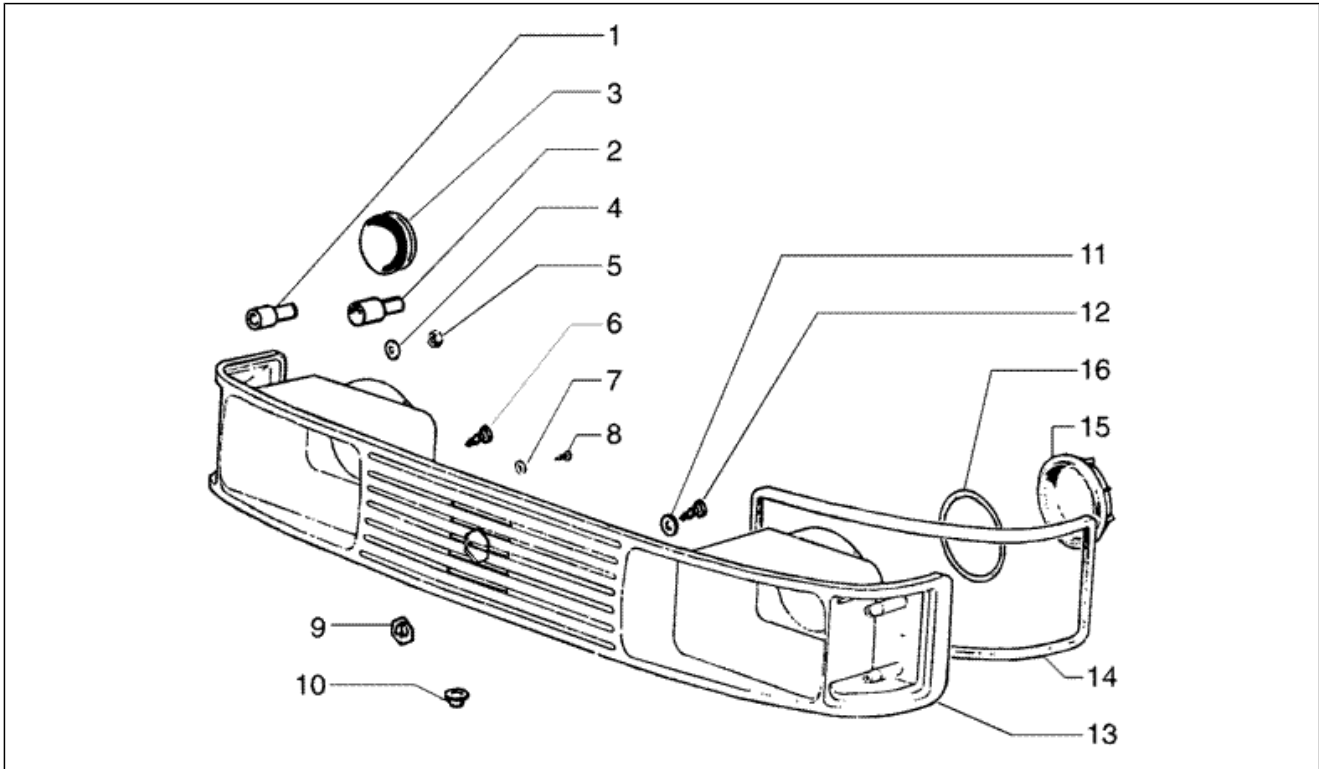

Einheit	Fahrgestell
Code	T20
Beschreibung	Vorderschutz-Scheinwerferhalter
Inspektion	1

Pos.	Code	Beschreibung	Menge	Varianten
1	198686	Isolierhaube	2	
2	197370	Isolierhaube	2	
3	197369	Dichtung	2	
4	016406	Federring 6,4x11,8x1	4	
5	020106	Mutter M6	4	
6	008432	Schraube M3,5x9,5	8	
7	003054	U.scheibe 4,3x8x0,5	4	
8	008432	Schraube M3,5x9,5	4	
9	567837	Frontdeckel	1	
10	128009	Hülse	2	
11	003054	U.scheibe 4,3x8x0,5	12	
12	008432	Schraube M3,5x9,5	8	
13	565664	Maske vorne	1	
14	214134	Dichtung	2	
15	213809	Deckel	2	
16	213793	Dichtung	2