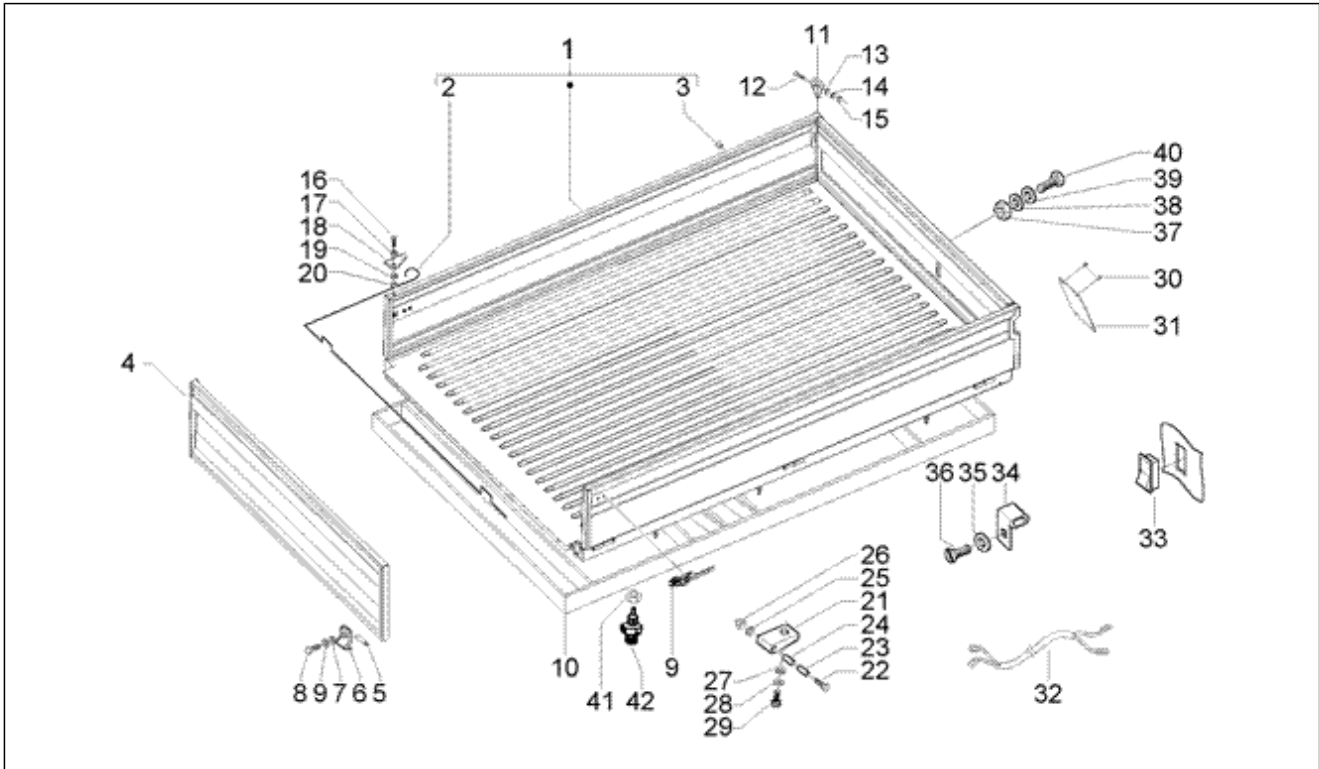

Einheit	Fahrgestell
Code	T80
Beschreibung	Pritche
Inspektion	1

Pos.	Code	Beschreibung	Menge	Varianten
1	5687975	Rahmen	1	
2	216893	Stange	1	
3	0032912	Griff	1	
4	247983	Heckklappe	1	
5	142116	Distanzscheibe	5	
6	142115	Halter	5	
7	003056	Flachscheibe 6,4x12x1	5	
8	031087	Schraube	5	
9	016406	Federring 6,4x11,8x1	5	
10	6131475	Rahmen	1	
11	2167185	Bügel	2	
12	031116	Sk-Schraube M8x16	4	
13	003058	Flachscheibe 15x8,4x1,5	4	
14	016408	Sprengscheibe 13,75x8,15x4,5	4	
15	020108	Mutter M8x6,5	10	
16	031087	Schraube	4	
17	003056	Flachscheibe 6,4x12x1	4	
18	11547559	Winkel	1	
18	115476	Winkel Scharnier rechts	1	
19	016406	Federring 6,4x11,8x1	4	
20	020106	Mutter M6	4	
21	2165855	Halter	2	
22	030113	Schraube	1	
23	1180224	Distanzscheibe	1	
24	118020	Hülse	1	
25	016410	Unterlegscheibe 17,6x11x2,5	2	
26	020110	Mutter M10 6H	1	
27	003058	Flachscheibe 15x8,4x1,5	1