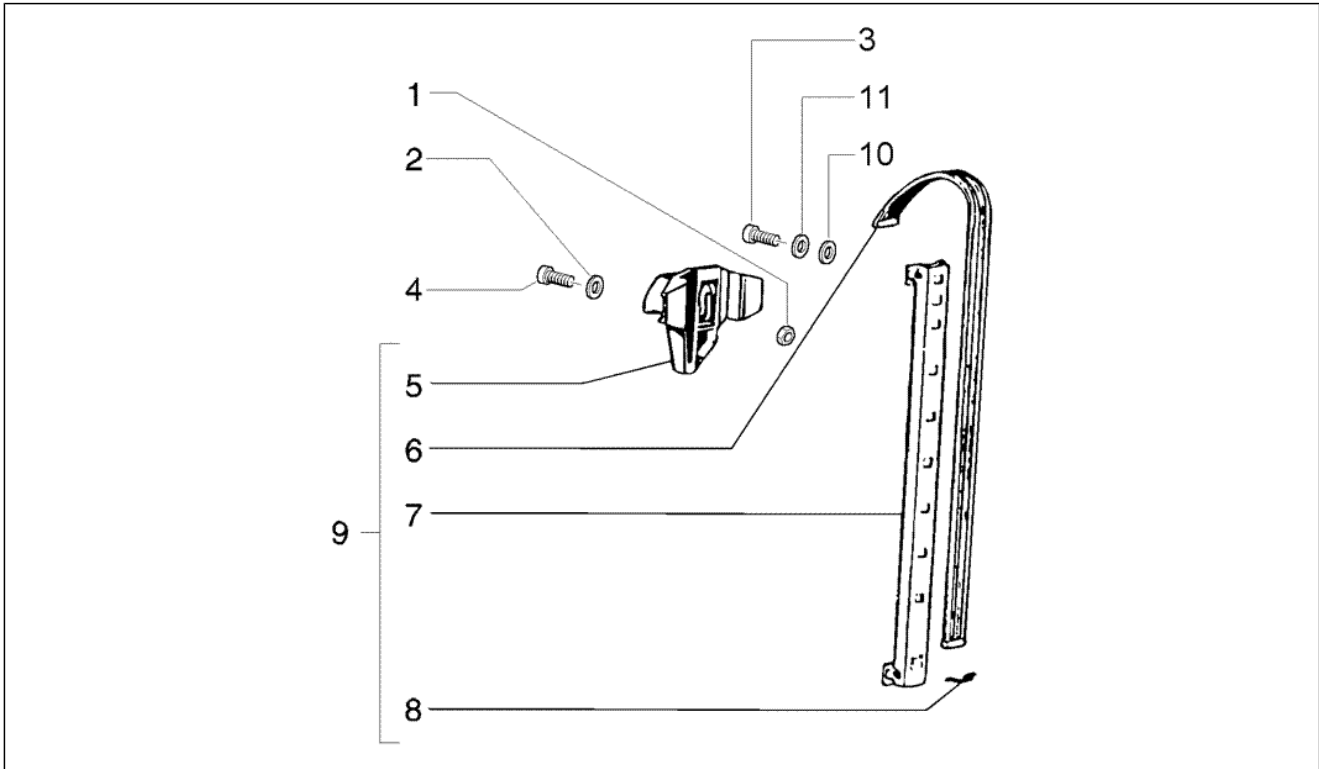

Einheit	Fahrgestell
Code	T17
Beschreibung	Fensterheber
Inspektion	1

Pos.	Code	Beschreibung	Menge	Varianten
1	020106	Mutter M6	4	
2	012533	Zahnscheibe 6,6x11x0	4	
3	015585	Gewindeschraube M5x12	8	
4	008375	Schraube M6x14	4	
5	212540	Scheibenheber	2	
6	213749	Elastic	2	
7	216524	Fensterführungsschiene	2	
8	212571	Feder	2	
9	1944505	Not available	2	
10	016405	Federring 8,5x5,1x1,5	8	
11	003055	U.scheibe 5,4x10x0,8	8