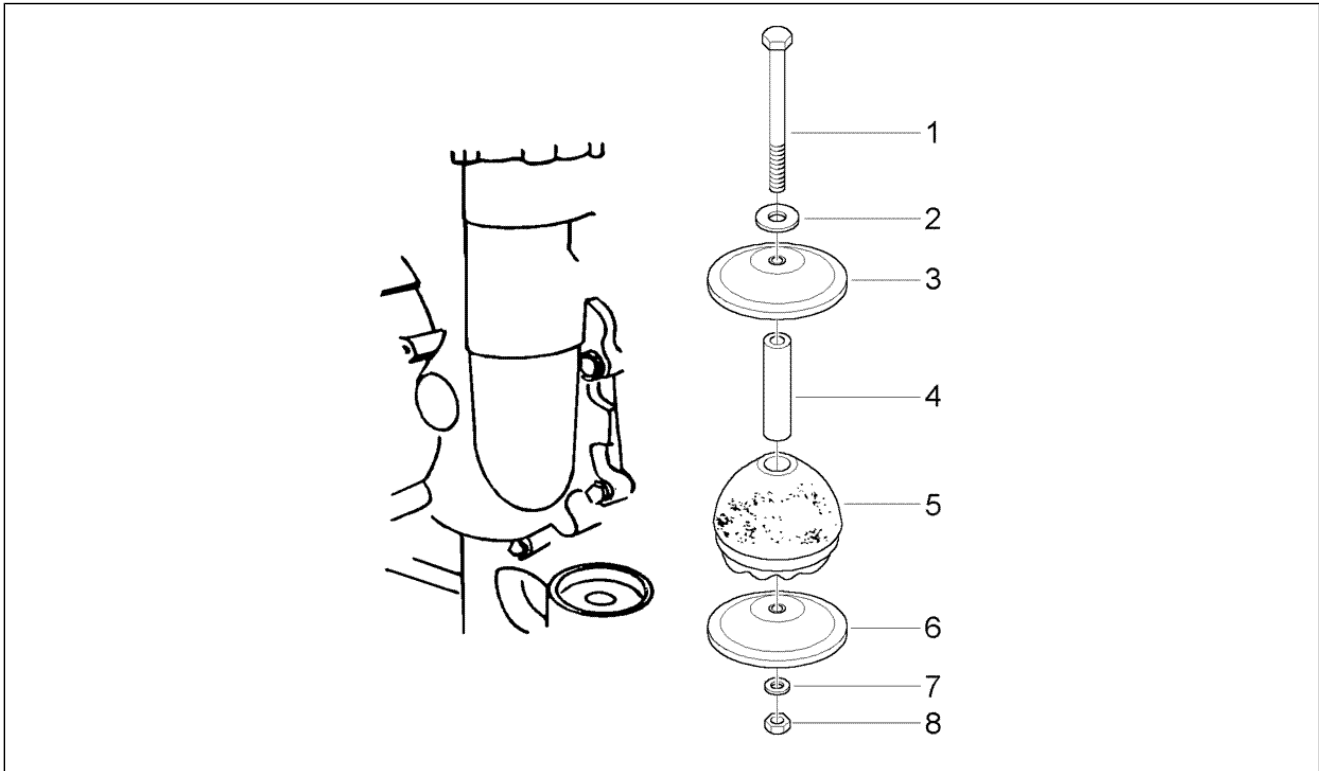

Einheit	Motor
Code	T10
Beschreibung	Elastische Aufhängung
Inspektion	1

Pos.	Code	Beschreibung	Menge	Varianten
1	015582	Schraube	2	
2	105033	Unterlegscheibe	2	
3	614593	Scheibe	2	
4	219299	Distanzscheibe	2	
5	265091	Haubenfeder	2	
6	218758	Scheibe	2	
7	016410	Unterlegscheibe 17,6x11x2,5	2	
8	020110	Mutter M10 6H	2