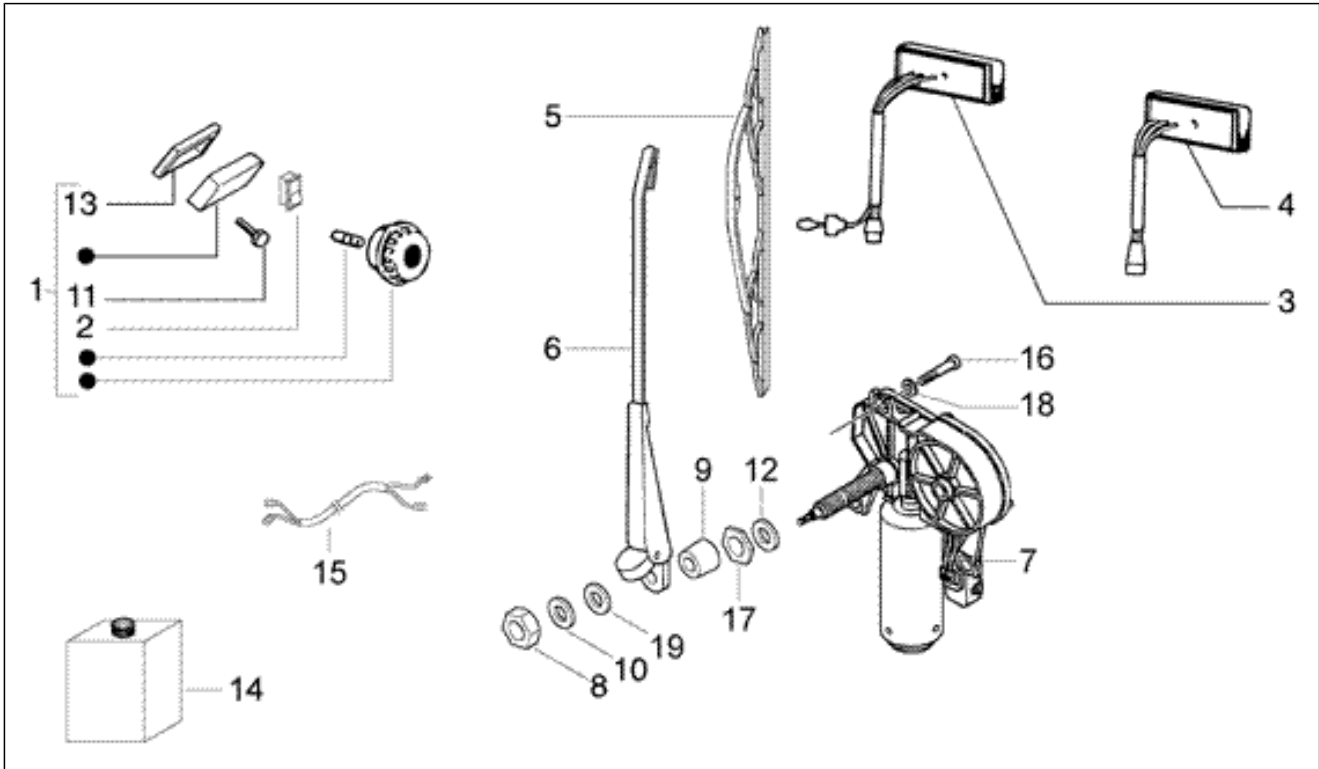

Einheit	Elektrische Anlage
Code	T67
Beschreibung	Scheibenwischer - Kabinenbeleuchtung
Inspektion	1

Pos.	Code	Beschreibung	Menge	Varianten
1	565940	Innenraumleuchte	1	
2	214772	Knopf stop	1	
3	581369	Licht umschalter	1	
4	581370	Blinklichtschalter	1	
5	568790	Bürste	1	
6	568788	Scheibenwischerarm ape-tm (lenker)	1	
6	568789	Scheibenwischerarm ape-tm (lenkrad)	1	
7	582017	Anlassermotor	1	
8	020106	Mutter M6	1	
9	569254	Schutzpuffer scheibenwischermotor	1	
10	012533	Zahnscheibe 6,6x11x0	1	
11	015715	Schraube M5x16	2	
12	074456	Unterlegscheibe	1	
13	565940	Innenraumleuchte	1	
14	611872	Tank Scheibenwaschanlage komplett mit Elektropumpe	1	
15	611873	Scheibenwascher leitung	1	
16	239687	Schraube	3	
17	568636	Mutter m12x1,5 h=7	1	
18	003056	Flachscheibe 6,4x12x1	3	
19	003056	Flachscheibe 6,4x12x1	1