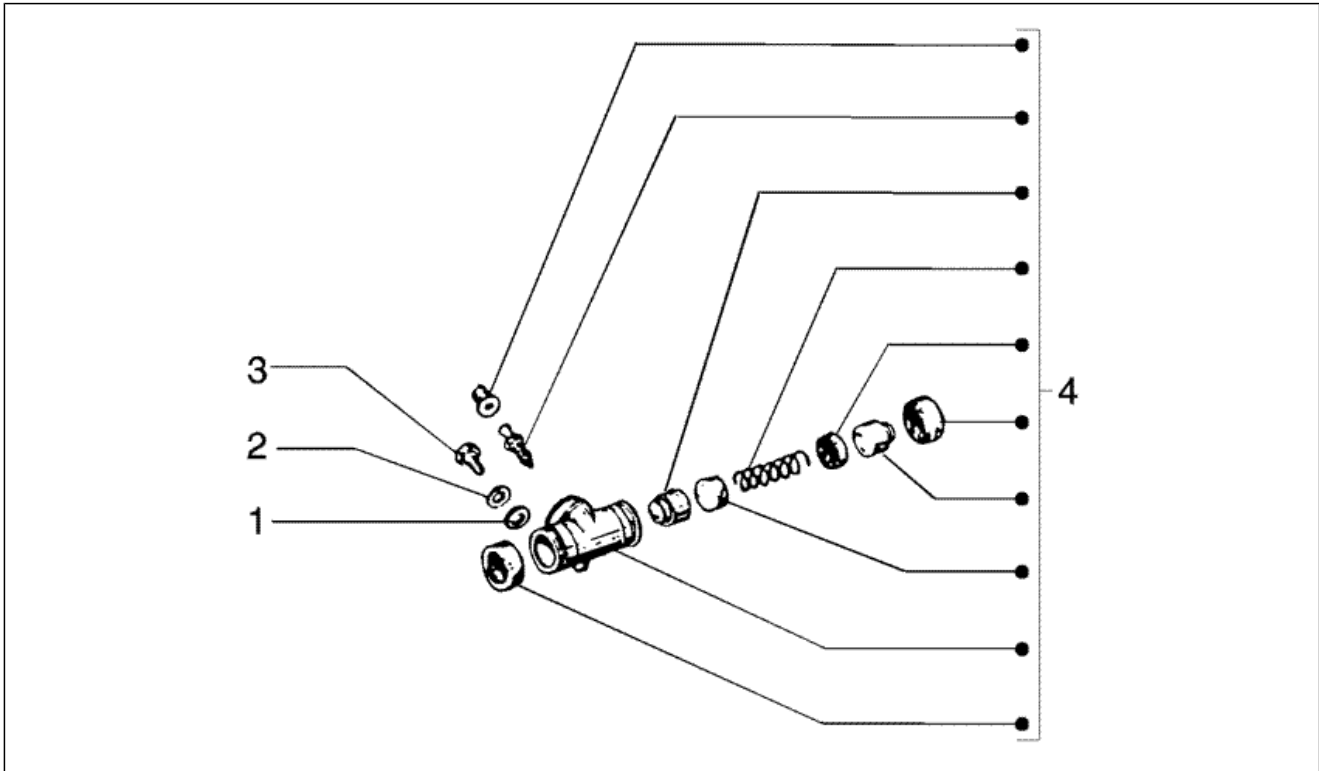

Einheit	Radaufhängungen
Code	T44
Beschreibung	Hinterer Bremszylinder
Inspektion	1

Pos.	Code	Beschreibung	Menge	Varianten
1	003056	Flachscheibe 6,4x12x1	4	
2	012536	Zahnscheibe 11x6,3	4	
3	030051	Schraube	4	
4	2451932	Not available	1