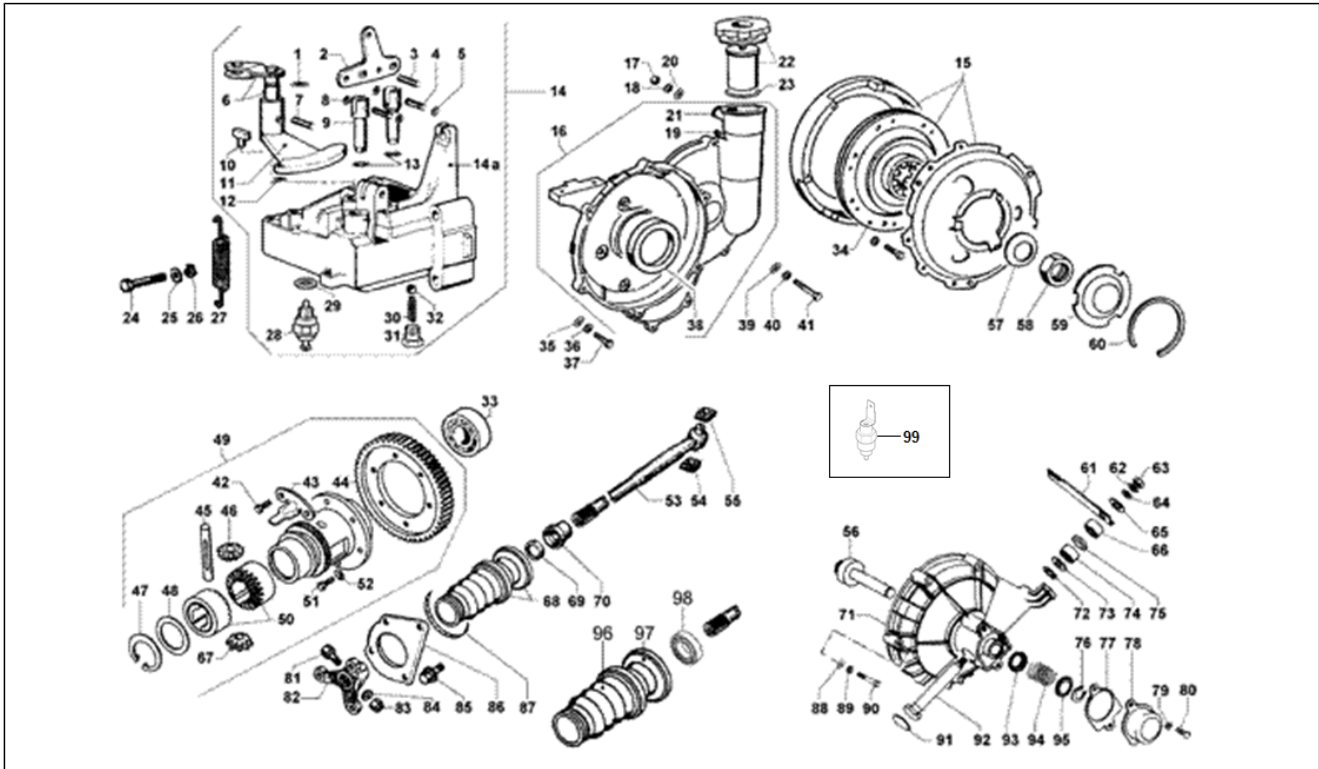

Einheit	Motor
Code	T8
Beschreibung	Getriebegehäuse - Differenzialgetriebe - Halbachsen - Kupplung (4-Gang Modell)
Inspektion	1

Pos.	Code	Beschreibung	Menge	Varianten
56	2387246	Not available	1	
57	168207	Feder	1	
58	223803	Mutter	1	
59	245344	Scheibe	1	
60	245313	Ring	1	
61	238730	Kupplungshebel	1	
62	016408	Sprengscheibe 13,75x8,15x4,5	1	
63	020108	Mutter M8x6,5	1	
64	003058	Flachscheibe 15x8,4x1,5	1	
65	493854	Unterlegscheibe	1	
66	231290	Nadellager	1	
67	1326615	Planetenrad	1	
68	850236	Haube	1	
69	431038	Gasket ring	2	
70	223725	Buchse	2	
71	2386935	Kupplungsdeckel	1	
71	850630	Kupplungsdeckel (2750.458)	1	
72	006415	Seegerring D.15	1	
73	485701	Unterlegscheibe	1	
74	231290	Nadellager	1	
75	285591	Ring	1	
76	006415	Seegerring D.15	1	
77	238735	Dichtung	1	
78	238736	Deckel	1	
79	016406	Federring 6,4x11,8x1	2	
80	008375	Schraube M6x14	2	
81	015578	Sechskantschraube M10x45	2	
82	2681924	Nabe Gelenkanschluss	2