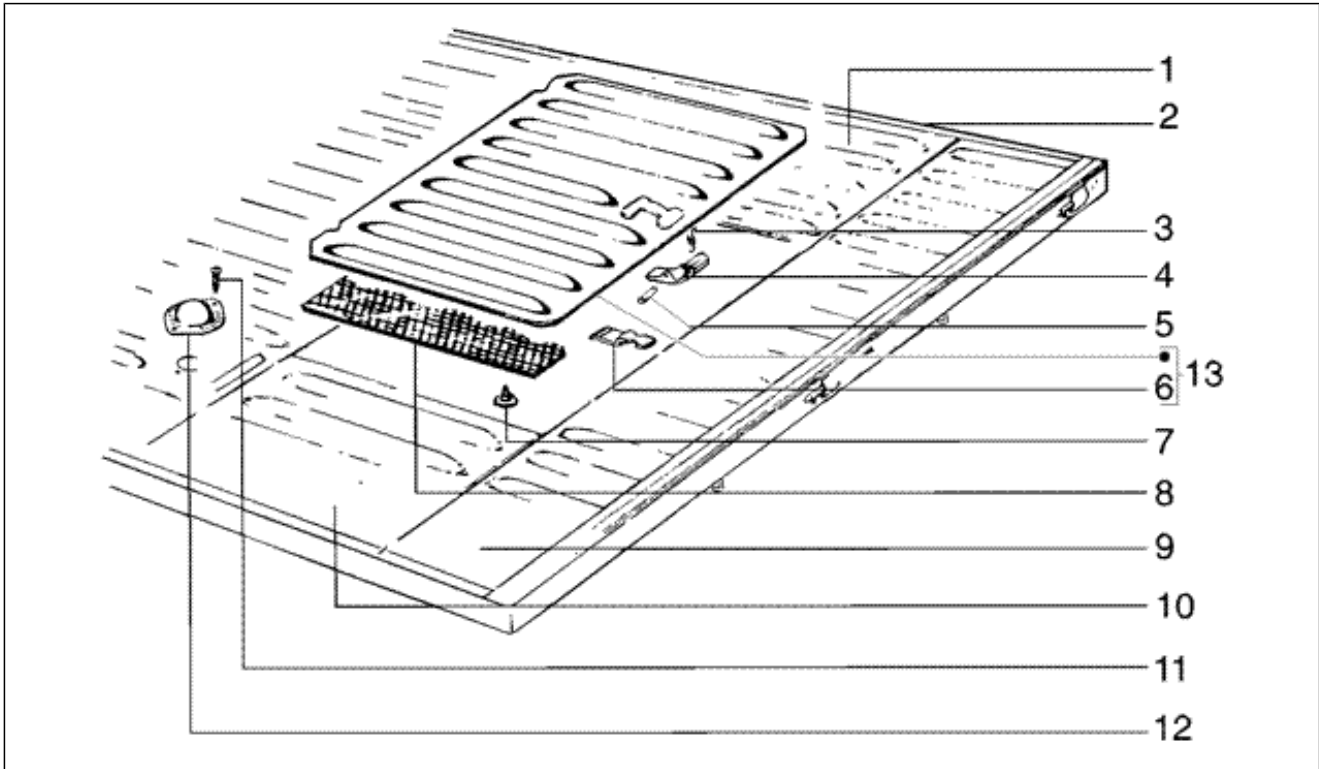

Einheit	Fahrgestell
Code	T79
Beschreibung	Motorinspektionsklappe
Inspektion	1

Pos.	Code	Beschreibung	Menge	Varianten
1	1882776	Not available	1	
2	1882766	Vorderer Teil	1	
3	162549	Feder	2	
4	162548	Klinke	2	
5	017718	Spannstift	2	
6	162546	Feder	2	
7	230648	Knopf	4	
8	614739	Schalldämpfer	1	
9	1882826	Hinterer Teil Ladefläche	1	
10	1882785	Seitenteil	1	
11	008432	Schraube M3,5x9,5	4	
12	212558	Deckel	2	
13	5680765	Motorinspektionsklappe	1