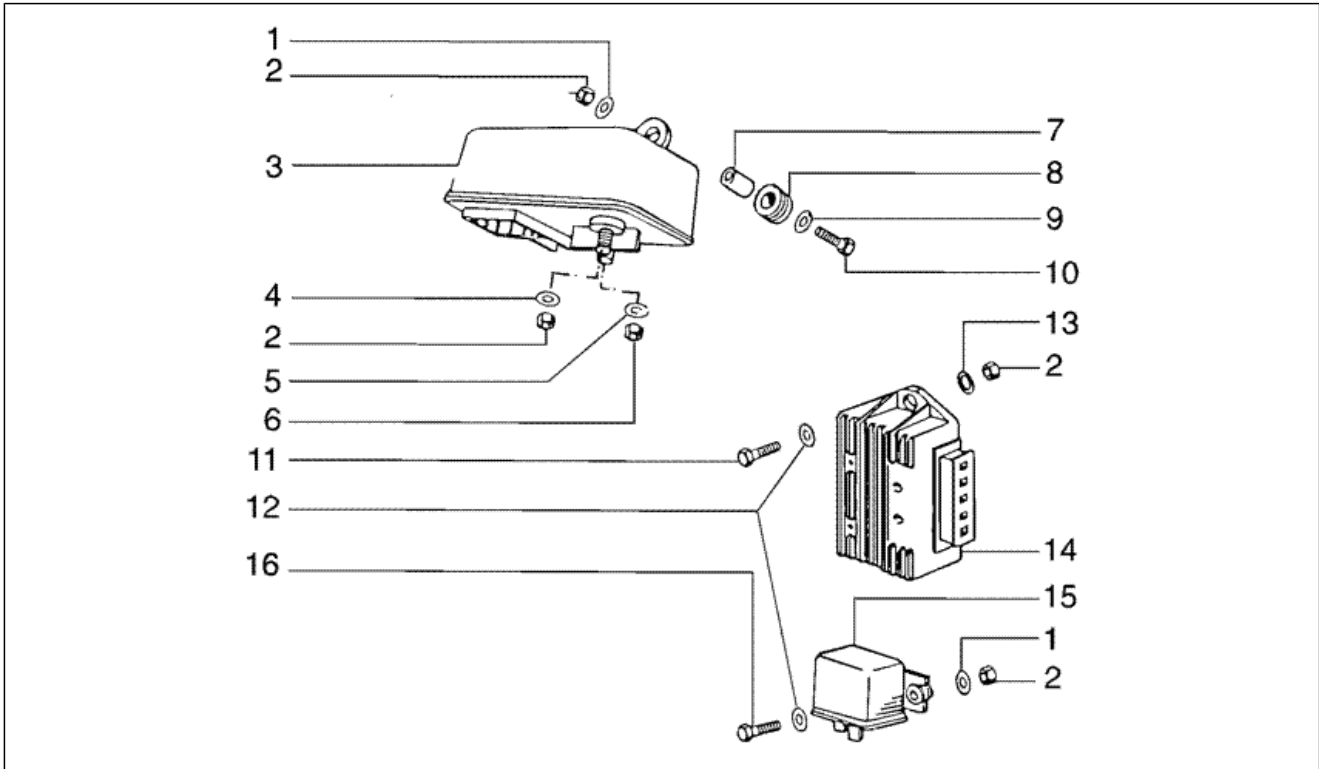

Einheit	Elektrische Anlage
Code	T74
Beschreibung	Vorwärmvorrichtung - Spannungsregler
Inspektion	1

Pos.	Code	Beschreibung	Menge	Varianten
1	016406	Federring 6,4x11,8x1	3	
2	020106	Mutter M6	6	
3	291007	Vorrichtung	1	
4	006976	Sprengscheibe 12x6,4x0,5	1	
5	006975	Ausgleichscheibe Ø5,3xØ10x0,5	1	
6	020105	Mutter	1	
7	231908	Distanzscheibe	1	
8	401605	Puffer	1	
9	013880	Flachscheibe 16x6,5x1,5	2	
10	031091	Sechskantschraube M6x22	1	
11	031088	Schraube M6x16	2	
12	003056	Flachscheibe 6,4x12x1	6	
13	012533	Zahnscheibe 6,6x11x0	2	
14	614595	Regler	1	
15	584521	Fernrelais 12V-80A	1	
16	031086	Schraube M6x12	2