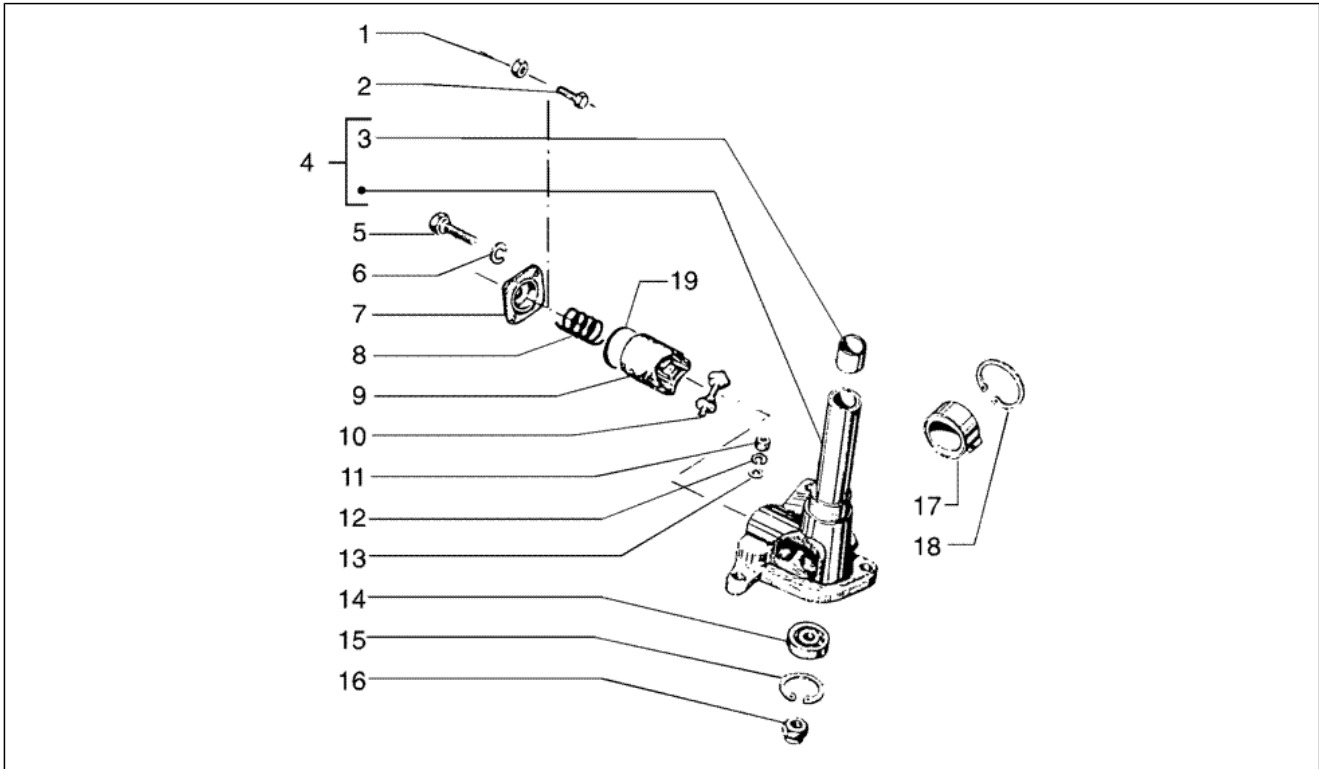

Einheit	Radaufhängungen
Code	T34
Beschreibung	Lenkgehäuse (Lenkrad)
Inspektion	1

Pos.	Code	Beschreibung	Menge	Varianten
1	020106	Mutter M6	1	
2	179927	Schraube	1	
3	117433	Bronzebuchse	1	
4	004882U	Not available	1	
5	031087	Schraube	2	
6	016406	Federring 6,4x11,8x1	2	
7	179926	Deckel	1	
8	179929	Feder	1	
9	119375	Halter	1	
10	107556	Rolle	1	
11	020108	Mutter M8x6,5	3	
12	016408	Sprengscheibe 13,75x8,15x4,5	3	
13	003058	Flachscheibe 15x8,4x1,5	3	
14	117435	Lager	1	
15	006630	Sprengring	1	
16	015235	Mutter M10	1	
17	107554	Ring	2	
18	006635	Sprengring	2	
19	179928	Scheibe	1