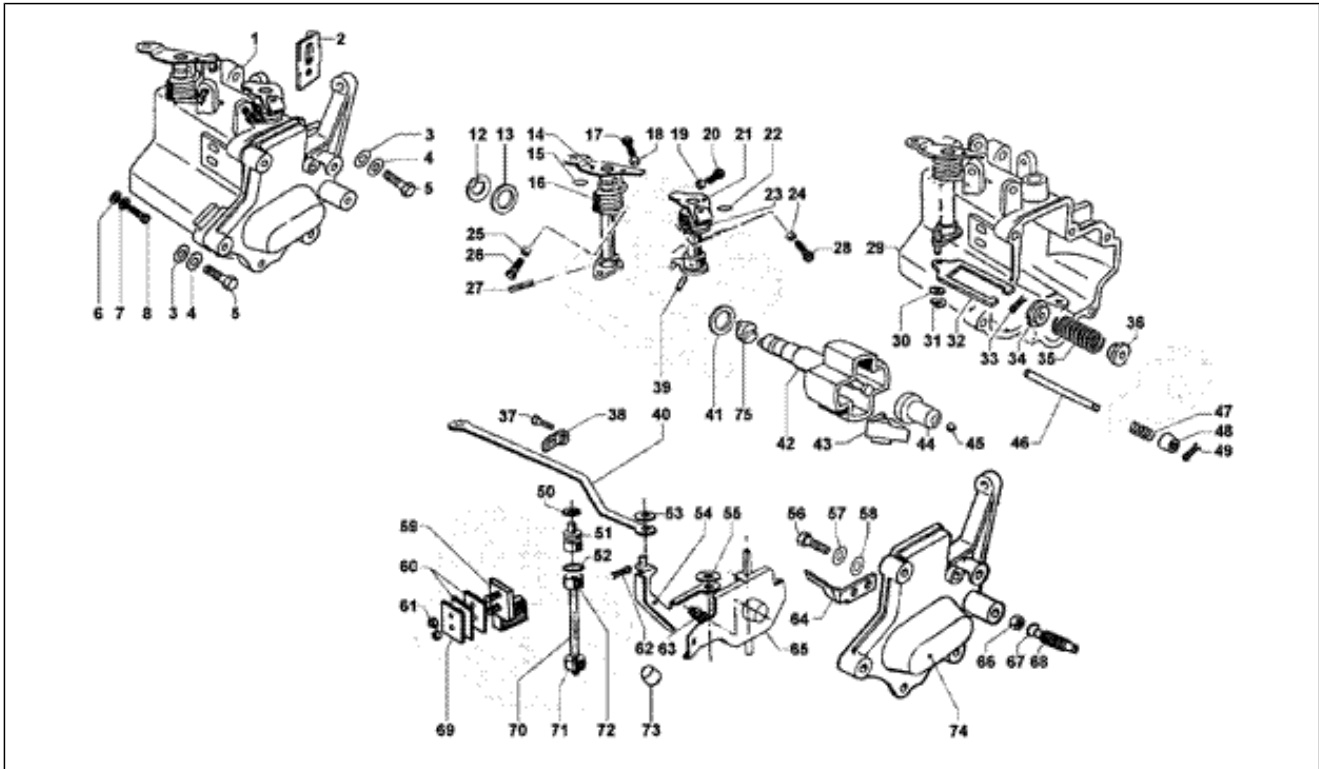

Einheit	Motor
Code	T4
Beschreibung	Regler
Inspektion	1

Pos.	Code	Beschreibung	Menge	Varianten
58	003055	U.scheibe 5,4x10x0,8	2	
59	236276	Behälter	1	
60	236271	Dichtung	2	
61	012112	Mutter	2	
62	246104	Unterlegscheibe	1	
63	168160	Feder	1	
64	248342	Teil	1	
65	2368205	Hebel	1	
66	020208	Mutter M8	1	
67	224036	Dichtung	1	
68	223509	Schraube regelung	1	
69	236270	Platte	1	
70	235282	Bolzen	1	
71	220717	Distanzscheibe	1	
72	220717	Distanzscheibe	1	
73	430136	Verschlussschraube	1	
74	830502	Deckel	1	
75	493835	Kreuzgelenk	1