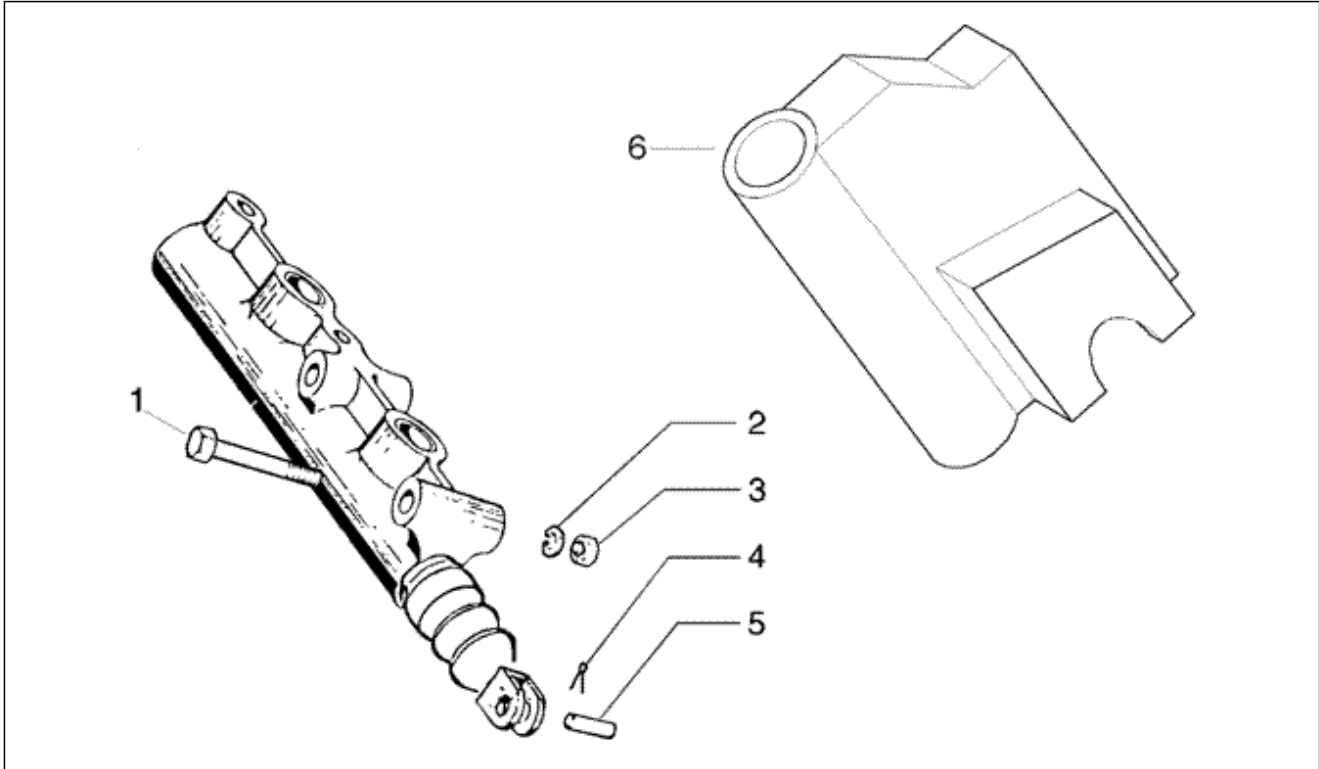

Einheit	Fahrgestell
Code	T52
Beschreibung	Bremszylinderbefestigung (Lenkrad)
Inspektion	1

Pos.	Code	Beschreibung	Menge	Varianten
1	030059	Schraube m6x55	1	
2	012533	Zahnscheibe 6,6x11x0	1	
3	020106	Mutter M6	1	
4	012768	Splint	1	
5	074451	Bolzen	1	
6	229734	Schutz	1