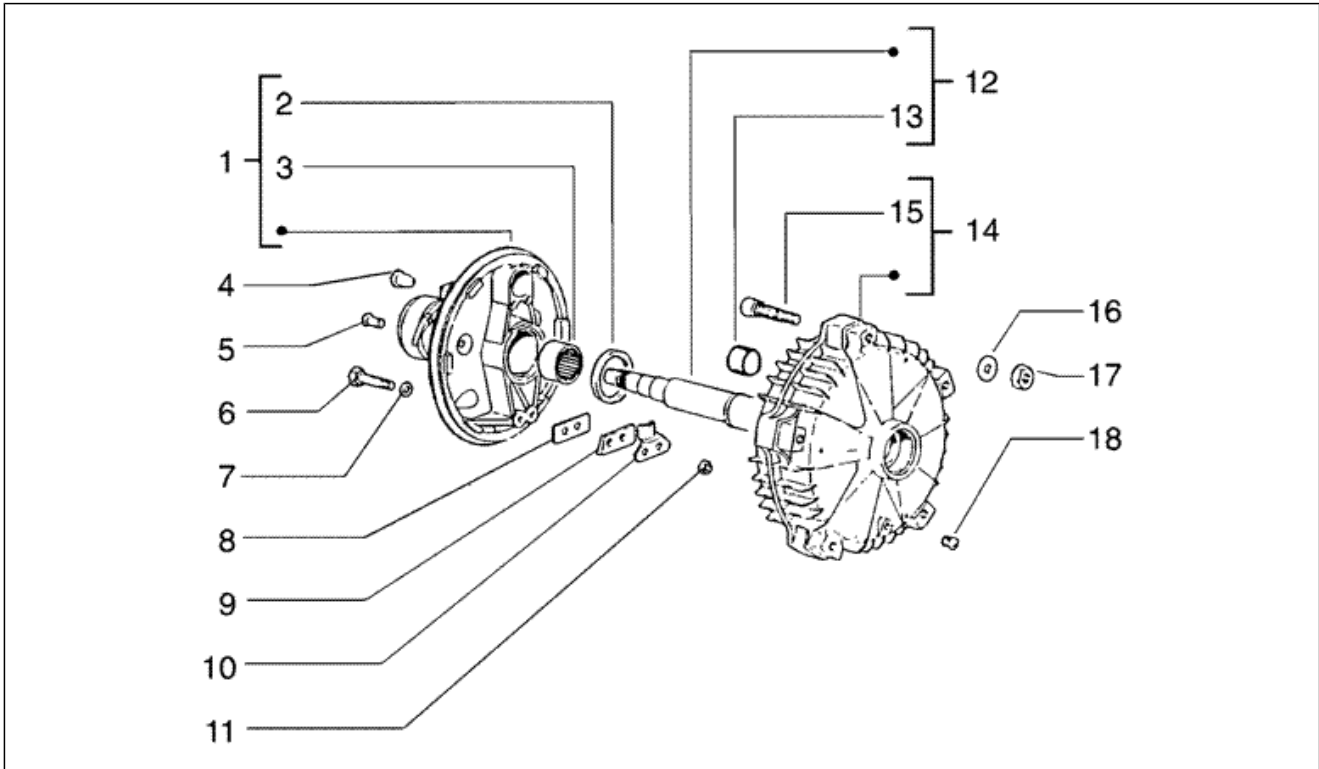

Einheit	Radaufhängungen
Code	T45
Beschreibung	Hinterradnabe
Inspektion	1

Pos.	Code	Beschreibung	Menge	Varianten
1	2441445	Radnabe links	1	
1	2441455	Radnabe rechts	1	
2	177432	Ring	2	
3	177431	Büchse	2	
4	178838	Deckel	2	
5	178811	Bolzen L=11	4	
6	030078	Schraube	4	
7	003058	Flachscheibe 15x8,4x1,5	4	
8	075765	Platte	2	
9	105498	Stift	2	
10	244159	Platte	2	
11	020108	Mutter M8x6,5	4	
12	1781856	Radachse	2	
13	178187	Ring	1	
14	2462074	Bremstrommel	2	
15	179060	Schraube	10	
16	178790	Flachscheibe	2	
17	015330	Mutter M10	2	
18	138241	Schraube	2