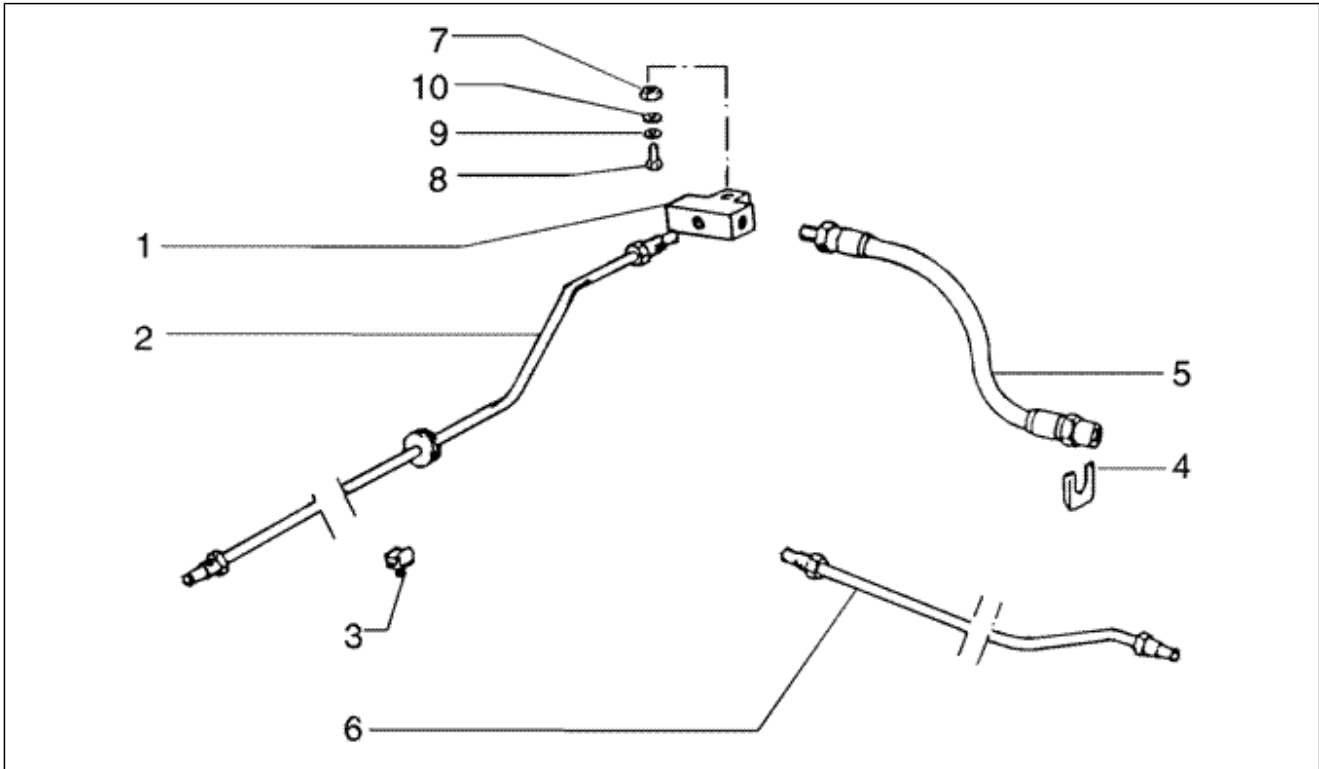

Einheit	Fahrgestell
Code	T54
Beschreibung	Bremsleitung Hinterrad
Inspektion	1

Pos.	Code	Beschreibung	Menge	Varianten
1	136371	Anschluss	1	
2	253517	Leitung	1	
2	229285	Leitung	1	
3	179013	Kleine Feder	2	
4	136916	Platte	2	
5	174524	Leitung	2	
6	177936	Leitung	2	
7	020106	Mutter M6	1	
8	031092	Schraube M6x25	1	
9	003056	Flachscheibe 6,4x12x1	1	
10	016406	Federring 6,4x11,8x1	1