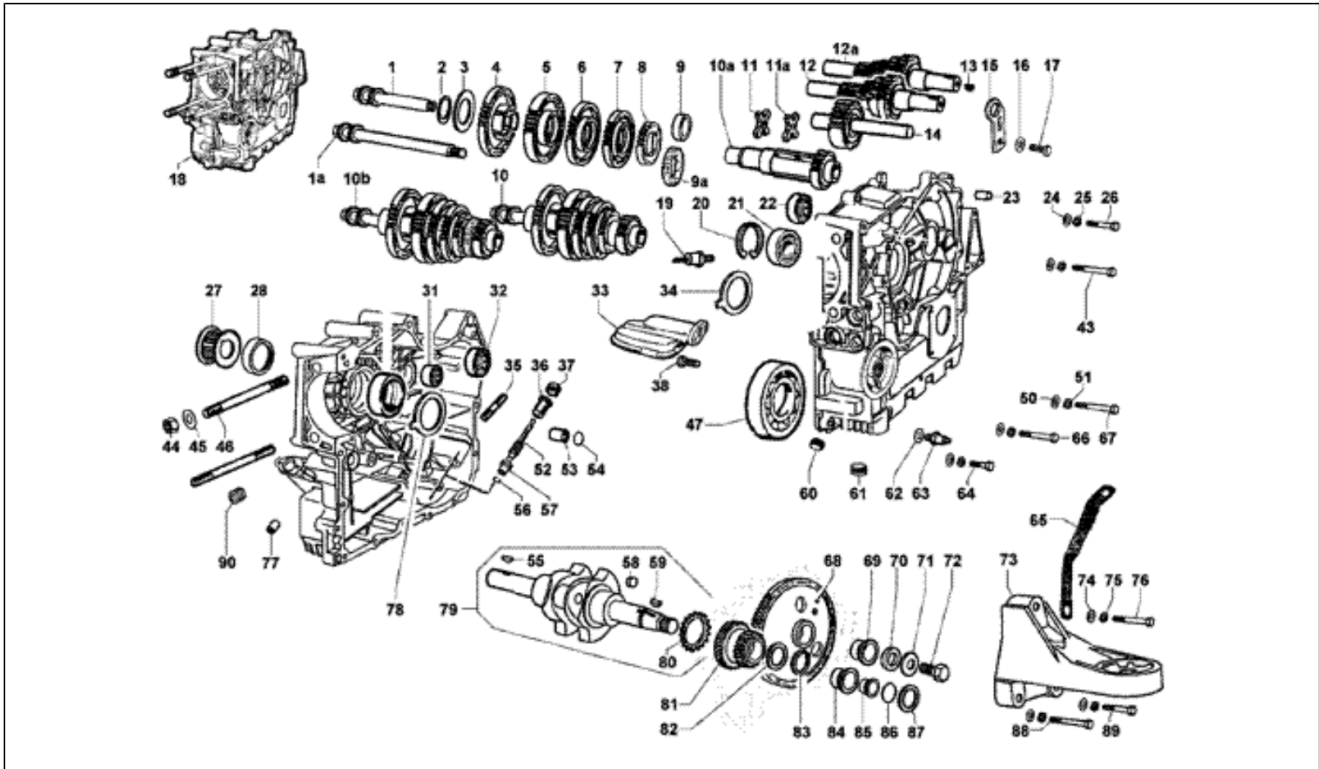

Einheit	Motor
Code	T3
Beschreibung	Kurbelgehäuse - Kurbelwelle - Getriebe
Inspektion	1

Pos.	Code	Beschreibung	Menge	Varianten
13	018216	Keil	1	
14	831474	Wendegetriebewelle	1	
14	829569	Wendegetriebewelle	1	
15	239817	Bügel	1	
16	016410	Unterlegscheibe 17,6x11x2,5	1	
17	031159	Schraube m10x35 if Efel	1	
18	850585	Gehäuse (4 Gänge)	0	
18	L2165118	Gehäuse (5 Gänge)	1	
18	830691	Gehäuse (5 Gänge)	1	
19	224087	K³hlventil	1	
1a	831471	Stange	1	
1a	831471	Stange	1	
20	006662	Sprengring	1	
21	830413	Lager	1	
22	826564	Rollenlagerkafig	1	
23	169555	Feststellschraube	2	
24	003058	Flachscheibe 15x8,4x1,5	4	
25	016408	Sprengscheibe 13,75x8,15x4,5	4	
26	030082	Schraube	3	
27	826550	Ritzel	1	
28	169360	Ring	1	
31	830412	Rollenlagerkafig	1	
32	826564	Rollenlagerkafig	1	
33	831005	Leitung	1	
34	830416	Unterlegscheibe	1	
35	169550	Stiftschraube	1	
36	223249	Buchse	1	
37	224429	Ring	1