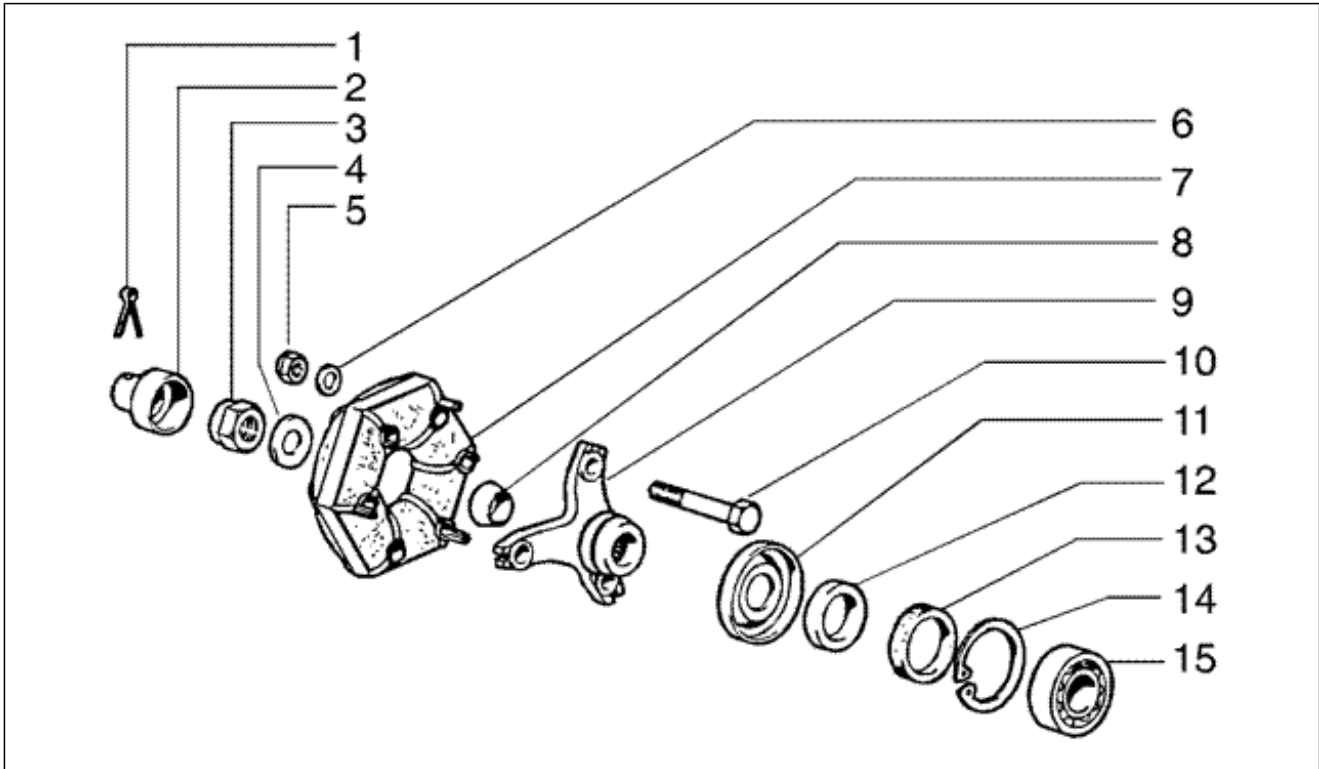

Einheit	Radaufhängungen
Code	T46
Beschreibung	Nabe-Elastisches Gelenk Für Hinterrad
Inspektion	1

Pos.	Code	Beschreibung	Menge	Varianten
1	012790	Splint 4x28	2	
2	177559	Kappe	2	
3	021118	Mutter	2	
4	003068	Unterlegscheibe 30x19x3	2	
5	231370	Mutter, selbstsichernd M10	12	
6	016626	U.scheibe 10,4x18x2	12	
7	2283020001	Hardyscheibe	2	
8	128633	Konus	2	
9	2682184	Nabe	2	
10	018572	Schraubbolzen	12	
11	176190	Becher	2	
12	1370513	Ring	2	
13	196302	Ring	2	
14	006650	Ring	2	
15	243303	Lager	2