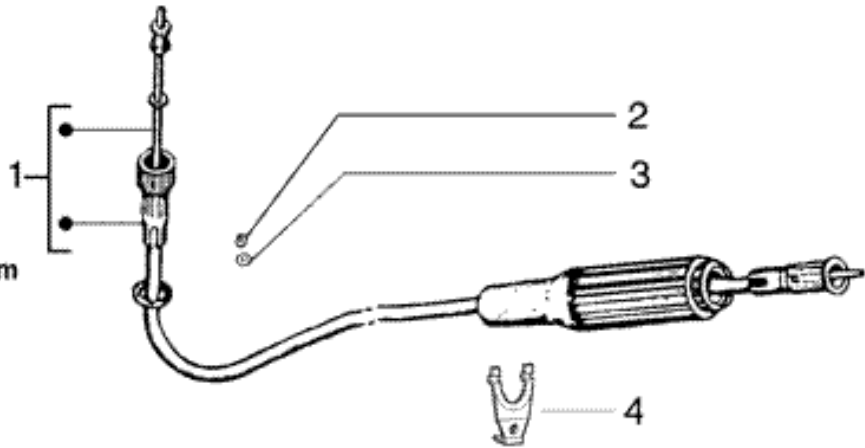

Einheit	Bowdenzüge
Code	T55
Beschreibung	Seilzüge
Inspektion	1

Trasmissione comando contakm
Transmission compteur kilom.
Transmission for speedometer
Tachometerwelle
Transmisión cuentakilometros

Pos.	Code	Beschreibung	Menge	Varianten
1	615764	Bowdenzug Tachometer	1	
1	228697	Bowdenzug Tachometer	1	
1	228697	Bowdenzug Tachometer	1	
1	658136	Bowdenzug Tachometer	1	
1	658135	Bowdenzug Tachometer	1	
1	615764	Bowdenzug Tachometer	1	
2	020106	Mutter M6	1	
3	016406	Federring 6,4x11,8x1	1	
4	569697	Bügel	1