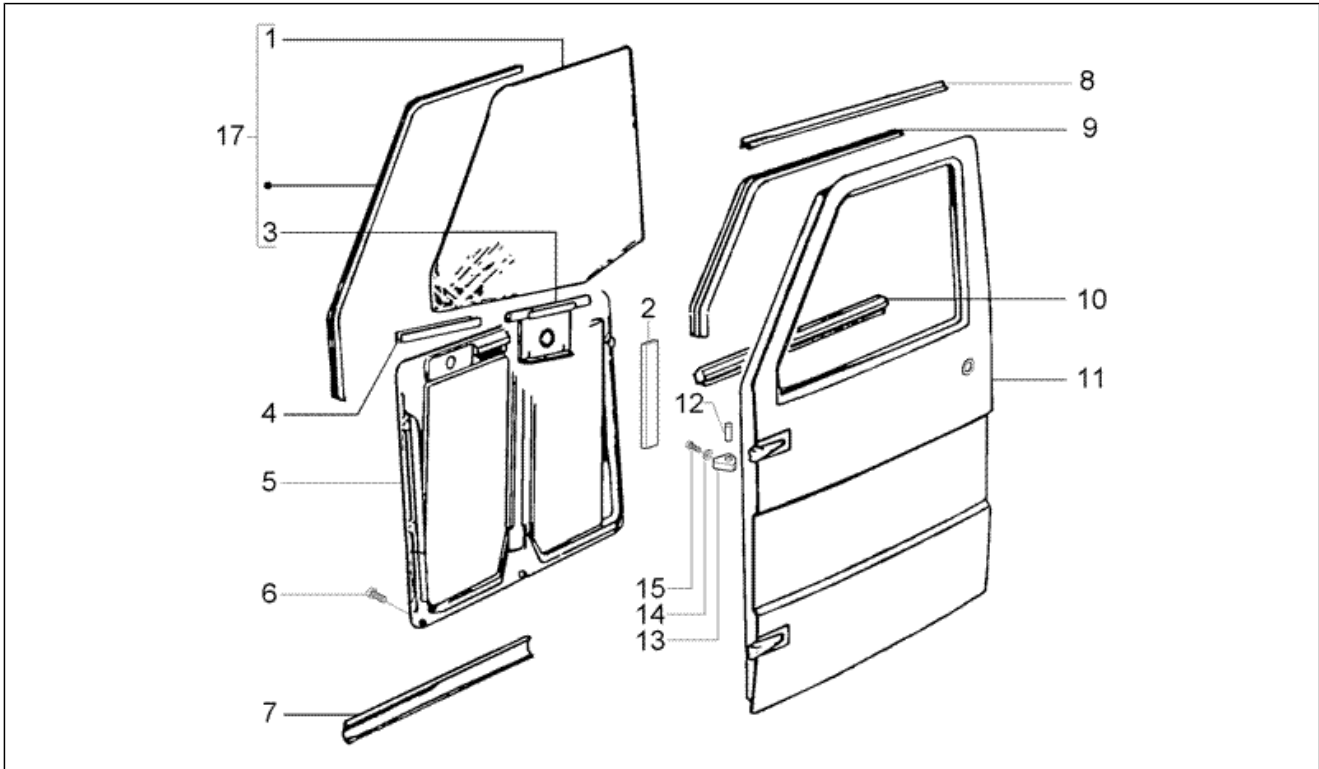

Einheit	Fahrgestell
Code	T15
Beschreibung	Kabinentüren
Inspektion	1

Pos.	Code	Beschreibung	Menge	Varianten
1	257478	Scheibe	1	
1	257479	Scheibe	1	
2	216581	Schutz	6	
3	212723	Bügel	2	
4	196628	Band	2	
5	261537	Tafel	1	
5	261450	Tafel	1	
6	012540	Zahnscheibe 14x8,3x1,8	4	
6	015859	Schraube 3,5x16	6	
7	193049	Schutz	2	
8	212069	Dichtung	2	
9	212632	Dichtung	2	
10	217582	Dichtung	4	
11	2139795	Not available	1	
11	2139805	***TUERE LKS.	1	
12	017720	Spannstift	4	
13	212728	Steckverbindung	4	
14	012540	Zahnscheibe 14x8,3x1,8	4	
15	030079	Schraube	4