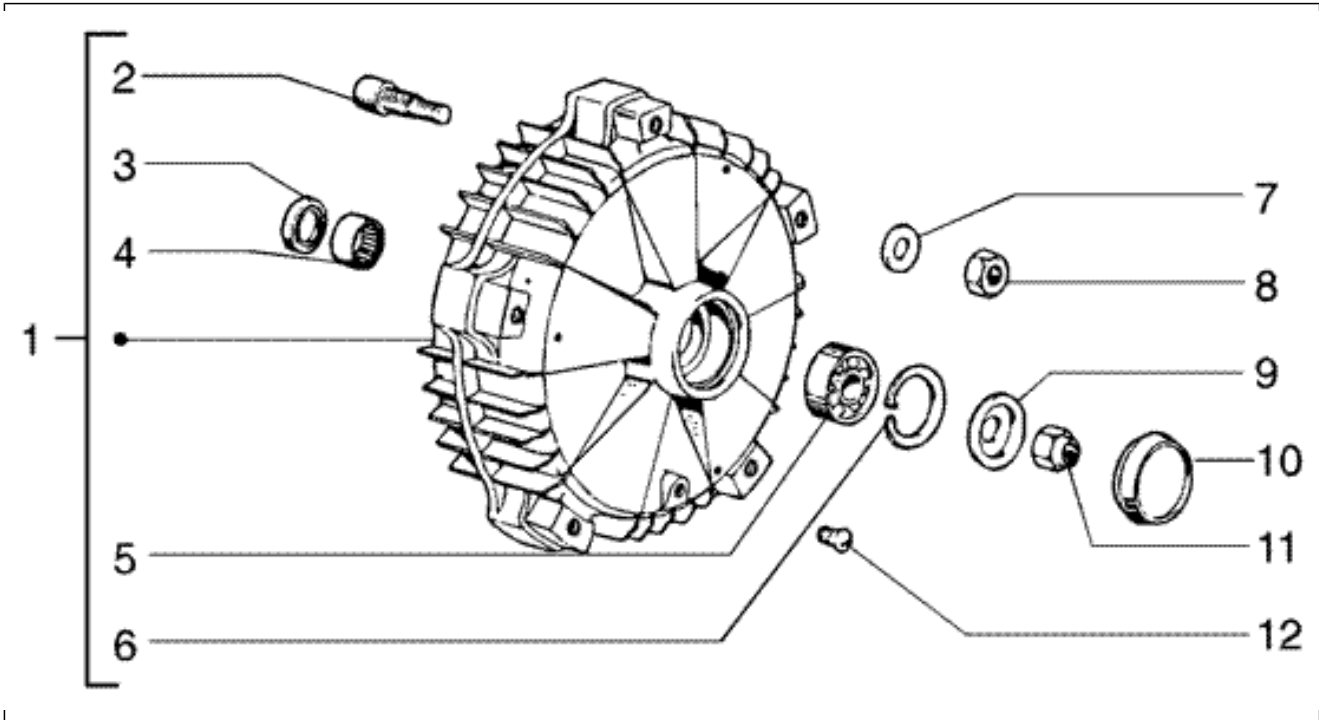

Einheit	Radaufhängungen
Code	T39
Beschreibung	Vordere Bremsdrommel
Inspektion	1

Pos.	Code	Beschreibung	Menge	Varianten
1	2461985	Bremstrommel	1	
2	179060	Schraube	5	
3	116037	Ring	1	
4	243804	Rollenlagerkafig	1	
5	227687	Lager	1	
6	006647	Seegerring	1	
7	178790	Flachscheibe	5	
8	015330	Mutter M10	5	
9	177468	Scheibe	1	
10	566122	Deckel	1	
11	074521	Mutter	1	
12	138241	Schraube	1