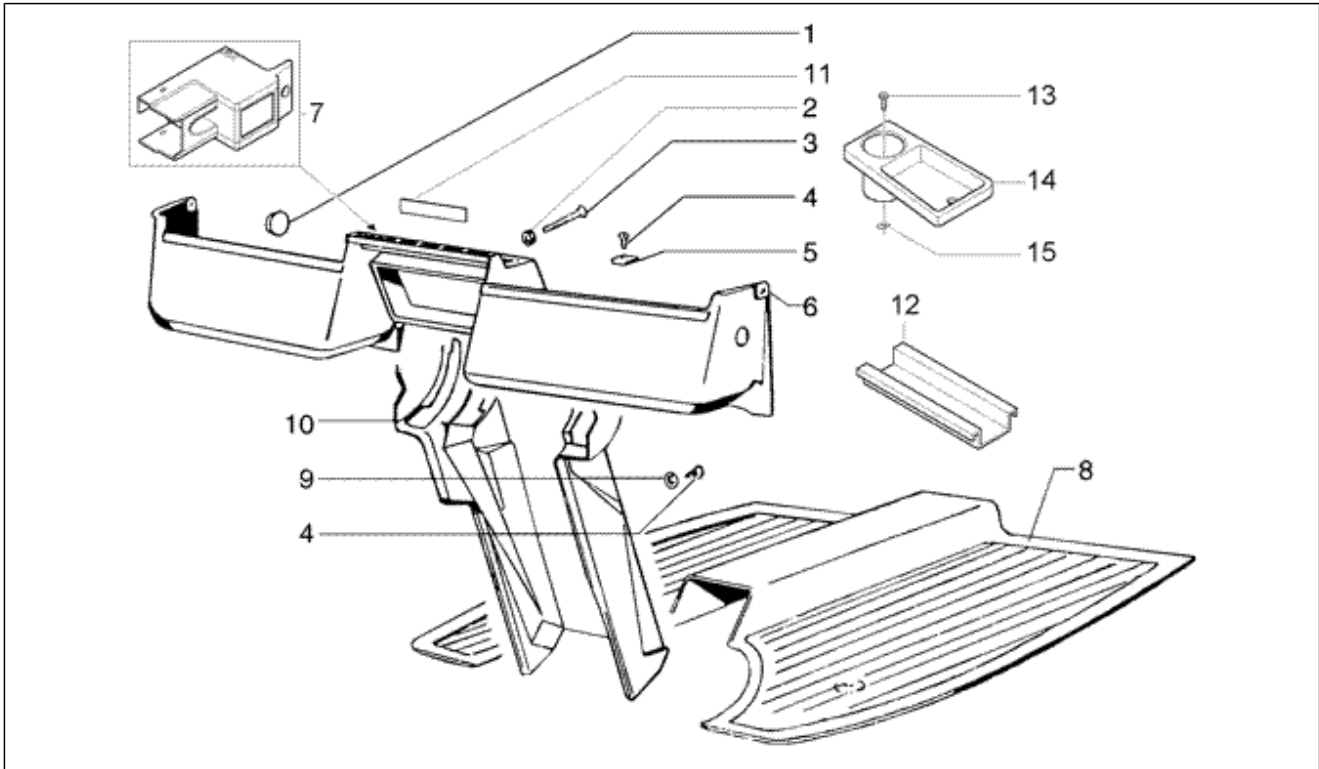

Einheit	Fahrgestell
Code	T21
Beschreibung	Armaturenbrett
Inspektion	1

Pos.	Code	Beschreibung	Menge	Varianten
1	098698	Deckel	2	
2	191962	Mutter	1	
3	245860	Schraube	1	
4	015911	Blechschaube 4,2x16	4	
5	008080	Platte	2	
6	613907	Instrumententafel	1	
6	614525	Instrumententafel	1	
6	567860	Instrumententafel	1	
7	613238	Konsole	1	
8	614935	Linke Fußmatte	1	
8	615359	Fußmatte	1	
8	614934	Rechte Fußmatte	1	
9	016670	U.scheibe 4,5x12x1	1	
10	568053	Rahmenabdeckung	1	
10	568051	Rahmenabdeckung	1	
11	567982	Schild	1	
12	567986	Konsole	1	
13	015911	Blechschaube 4,2x16	2	
14	613909	Ablagefach	1	
15	CM017409	Plättchen	2