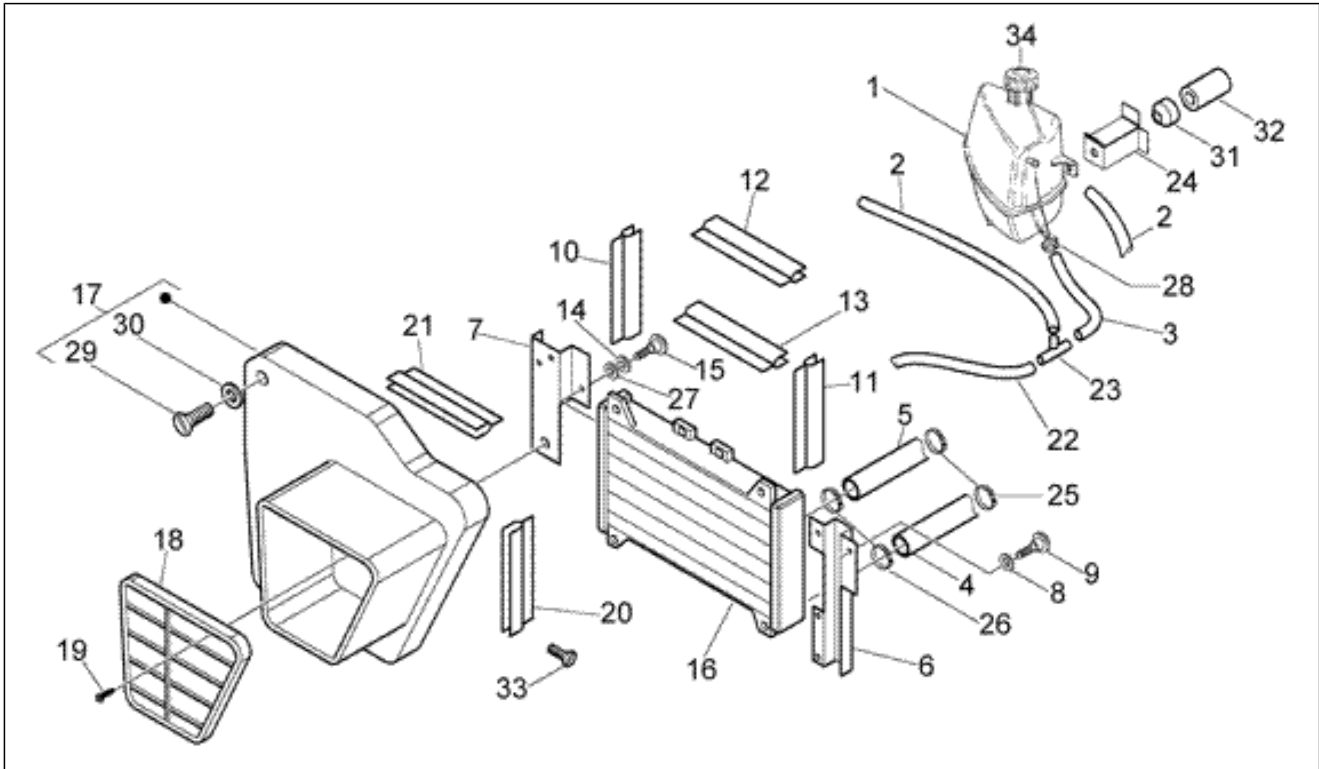

Einheit	Motor
Code	T23
Beschreibung	Ausdehnungsgefäß - Wasserradiator
Inspektion	1

Pos.	Code	Beschreibung	Menge	Varianten
28	CM001903	Schlauchschelle	1	
29	015760	Schraube	4	
30	006966	Federring 6,4x11x0,5	4	
31	351782	Gummi oben	1	
32	632809	Distanzscheibe	1	
33	261245	Schraube	8	
34	616813	Deckel	1