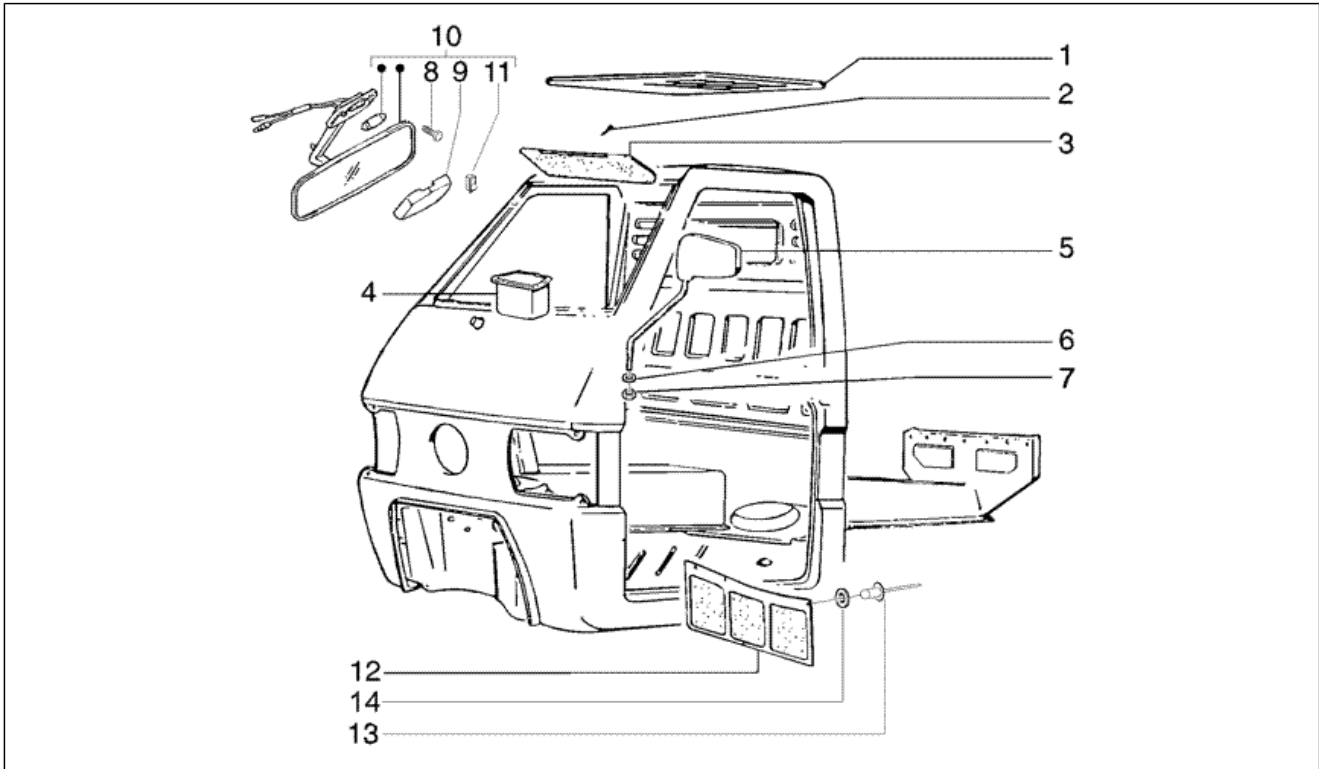

Einheit	Fahrgestell
Code	T19
Beschreibung	Sonnenblende – Spritzschutz - Spiegel
Inspektion	1

Pos.	Code	Beschreibung	Menge	Varianten
1	565929	Tafel	1	
2	008265	Schraube	2	
3	565810	Sonnenblenden	2	
3	566031	Sonnenblenden	1	
4	178745	Aschenbecher	1	
5	612342	Spiegel	1	
5	612343	Spiegel	1	
6	003058	Flachscheibe 15x8,4x1,5	4	
7	020108	Mutter M8x6,5	4	
8	015715	Schraube M5x16	2	
9	565940	Innenraumleuchte	1	
10	8781087Z01000	Innenrückspiegel	1	
11	214772	Knopf stop	1	
12	214485	Spritzschutz	1	
13	244474	Kunststoffniet	4	
14	013754	Unterlegscheibe	4