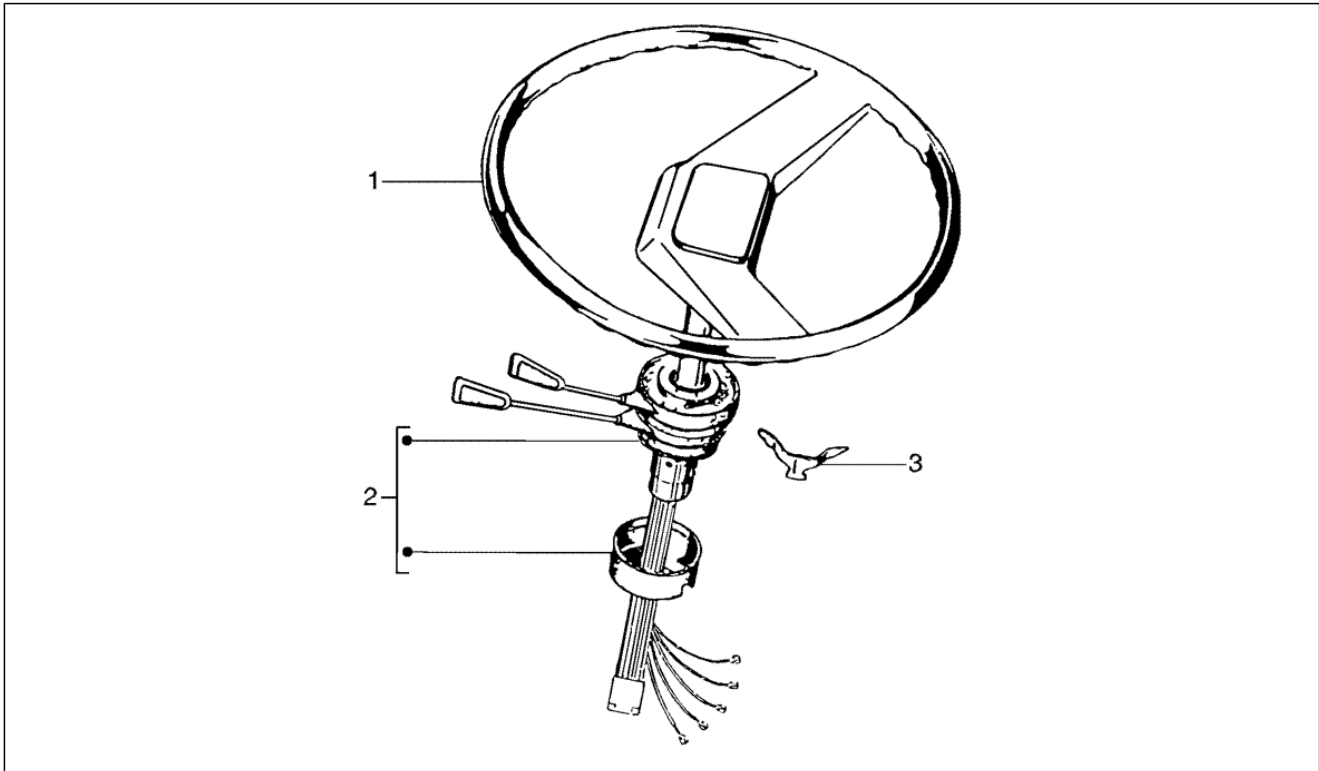

Einheit	Lenker
Code	T32
Beschreibung	Lenkrad (Lenkrad)
Inspektion	1

Pos.	Code	Beschreibung	Menge	Varianten
1	225729	Lenkrad	1	
2	581341	Gruppe Wechselschalter-Hupe	1	
3	119090	Feder	1