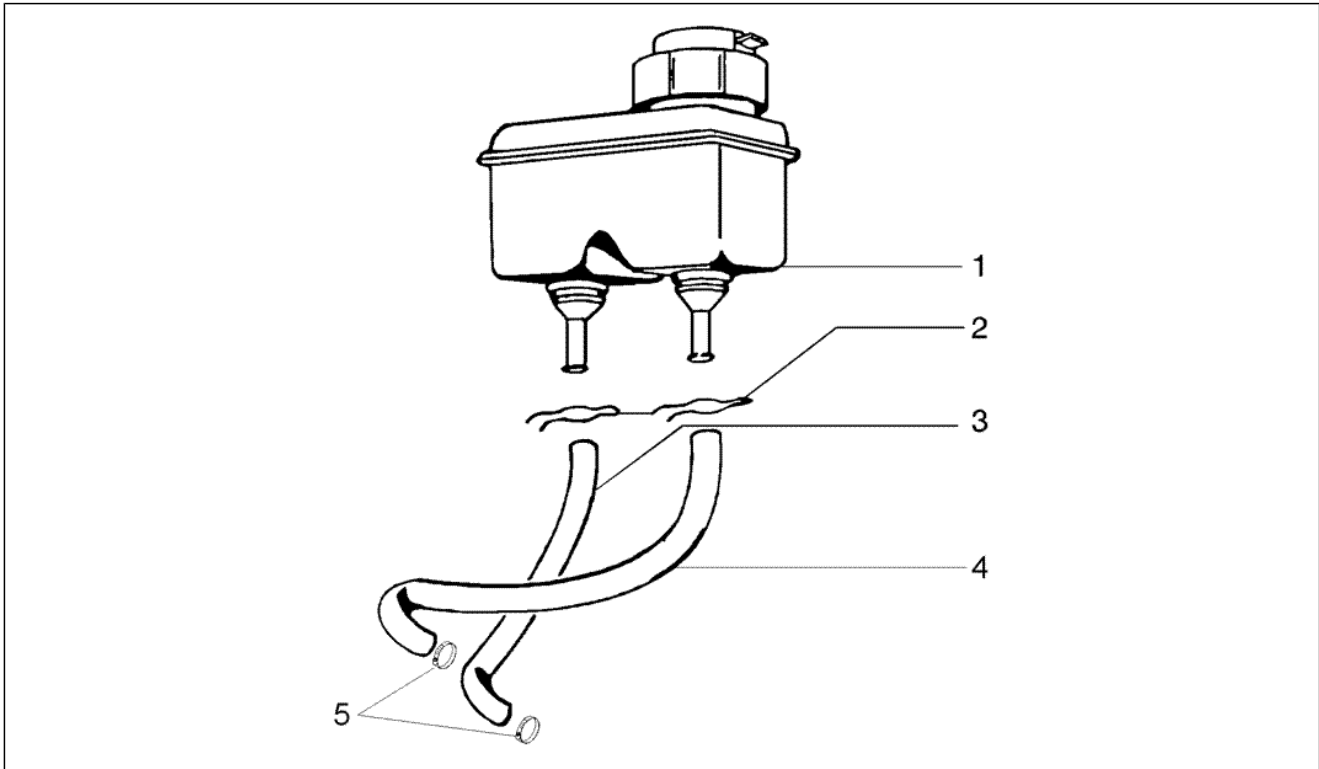

Einheit	Fahrgestell
Code	T49
Beschreibung	Bremsölbehälter
Inspektion	1

Pos.	Code	Beschreibung	Menge	Varianten
1	252884	Öltank Bremsen	1	
2	126135	Vorderradgabel	2	
3	615353	Leitung	1	
4	615354	Leitung	1	
5	CM002904	Schlauchschelle	4