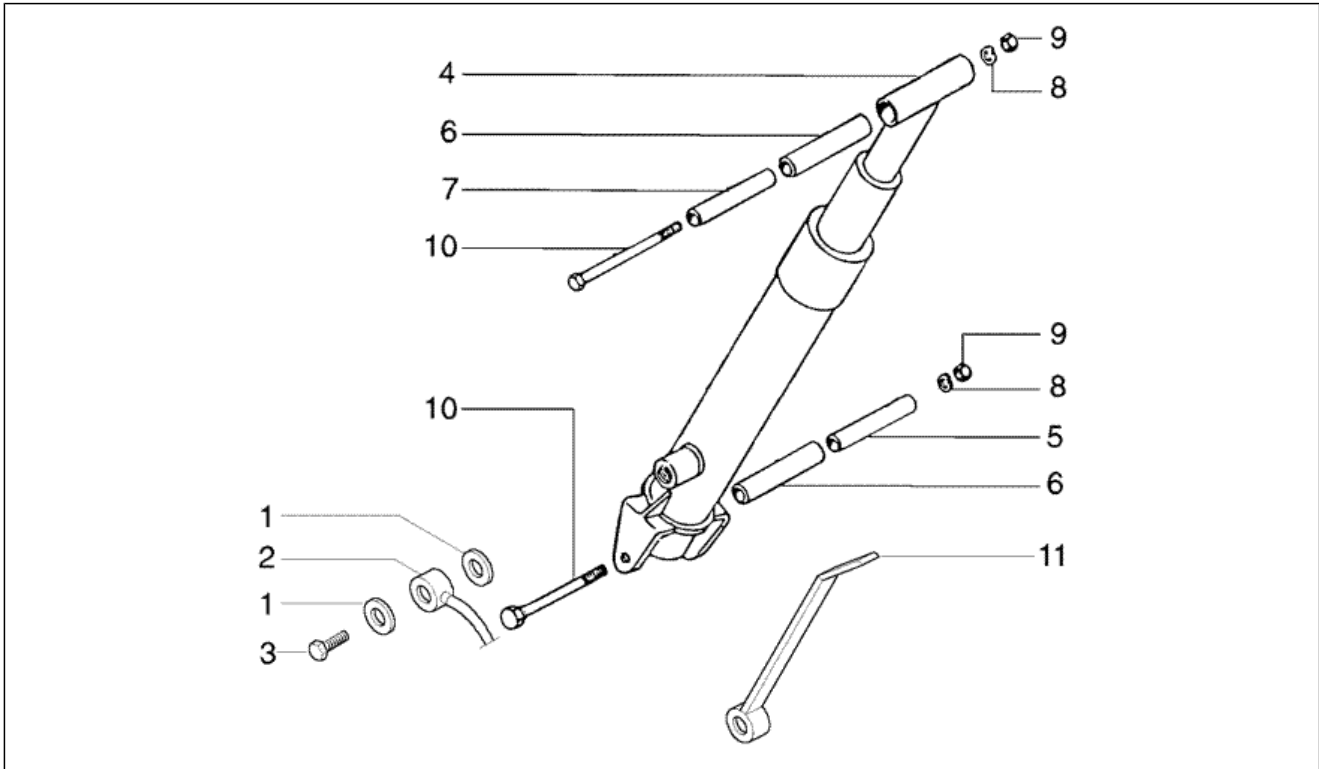

Einheit	Fahrgestell
Code	T83
Beschreibung	Hydraulikzylinder
Inspektion	1

Pos.	Code	Beschreibung	Menge	Varianten
1	218623	Dichtung	2	
2	CM032101	Schlauch komplett mit anschlossen	1	
3	565057	Schraube	1	
4	567834	Hydraulischer Hebebock	1	
5	1180224	Distanzscheibe	1	
6	118020	Hülse	2	
7	118023	Distanzscheibe	1	
8	016410	Unterlegscheibe 17,6x11x2,5	1	
9	020110	Mutter M10 6H	1	
10	030113	Schraube	2	
11	568768	Abstandhalter	1