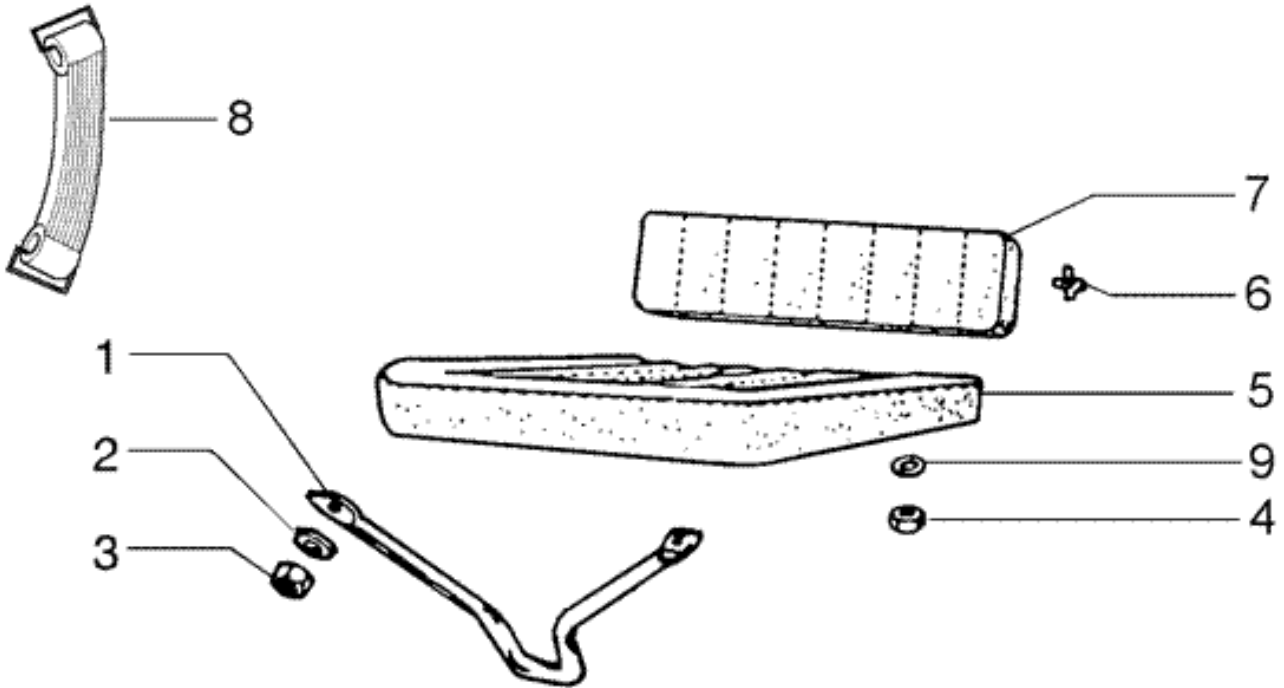

Einheit	Fahrgestell
Code	T22
Beschreibung	Sitzbank
Inspektion	1

Pos.	Code	Beschreibung	Menge	Varianten
1	21229209	Leitung	1	
2	016408	Sprengscheibe 13,75x8,15x4,5	2	
3	020108	Mutter M8x6,5	2	
4	241279	Mutter	2	
5	614081	Sitz	1	
5	614586	Sitz	1	
6	194721	Klammer	3	
7	565639	Rückenlehne	1	
8	214801	Riemen	1	
9	006968	Federring	2