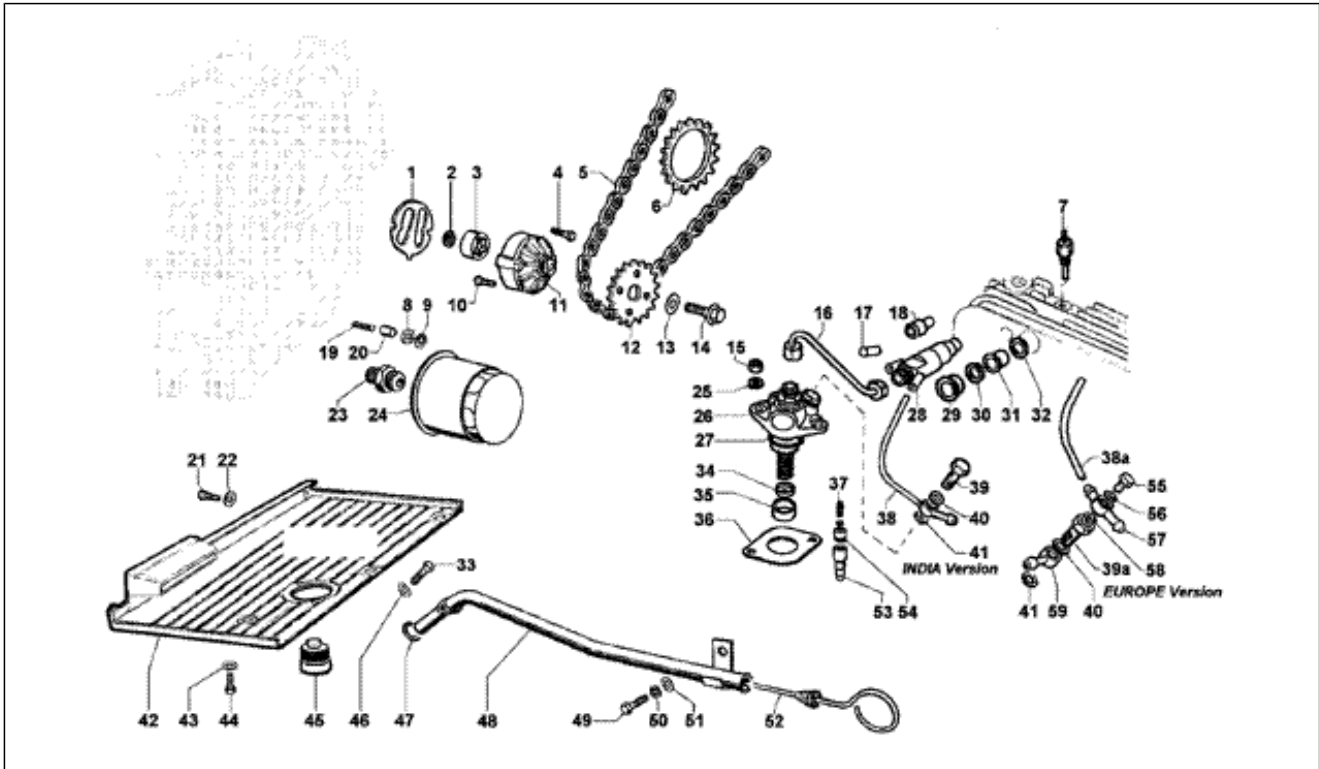

Einheit	Motor
Code	T7
Beschreibung	Kraftstoffanlage - Ölfilter
Inspektion	1

Pos.	Code	Beschreibung	Menge	Varianten
1	830829	Dichtung	1	
4	829593	TE Schr. m. Flansch M5x35	2	
5	829795	Kette	1	
6	830815	Ritzel	1	
7	829565	Zündkerze	1	
8	832756	Ventilhalterung	1	
9	493840	Unterlegscheibe	1	
11	830749	Ölpumpe	1	
11	L66051238	Ölpumpe	1	
12	830814	Zahnkranz	1	
13	436695	Tellerfeder $\varnothing 6,4 \times \varnothing 20 \times 2$	1	
14	833722	TE Schr. m. Flansch M6x14	1	
15	020108	Mutter M8x6,5	2	
16	830113	Leitung	1	
17	493841	Deckel	1	
19	133147	Ventilfeder	1	
20	224652	Regelventil	1	
23	129104	Anschluss	1	
24	830424	Ölfiltereinsatz	1	
25	016408	Sprengscheibe 13,75x8,15x4,5	2	
26	826597	Kraftstoffpumpe	1	
27	237513	Dichtung	1	
28	493842	Injektor	1	
30	168077	Kupferdichtung	1	
31	167755	Buchse	1	
32	168076	Dichtung	1	
33	709674	TCEI Schraube M6x20	2	
34	235507	Scheibe	1