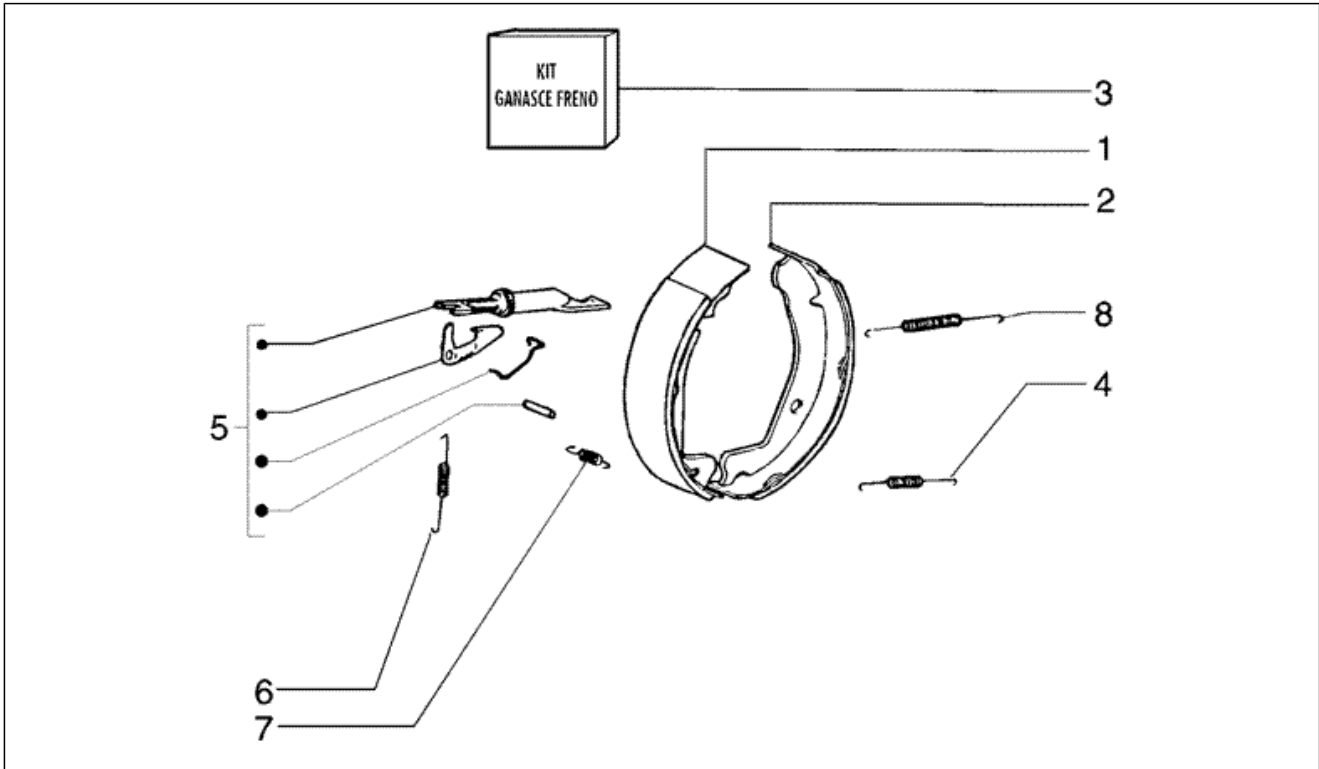

Einheit	Radaufhängungen
Code	T43
Beschreibung	Hinterradbremssbacken
Inspektion	1

Pos.	Code	Beschreibung	Menge	Varianten
1	568377	Bremssbacke hinten komplett mit Hebel (für rechtes Hinterrad)	1	
1	568379	Bremssbacke hinten komplett mit Hebel (für linkes Hinterrad)	1	
2	568372	Vordere Bremssbacke komplett	2	
3	154991	Bremssbackensatz	1	
4	178750	Feder L=60,5	2	
5	179058	Spieleinsteller SX	1	
5	179059	Spieleinsteller DX	1	
6	178808	Feder L=69	2	
7	225549	Feder L=30,5	4	
8	245038	Feder L=112,5	2