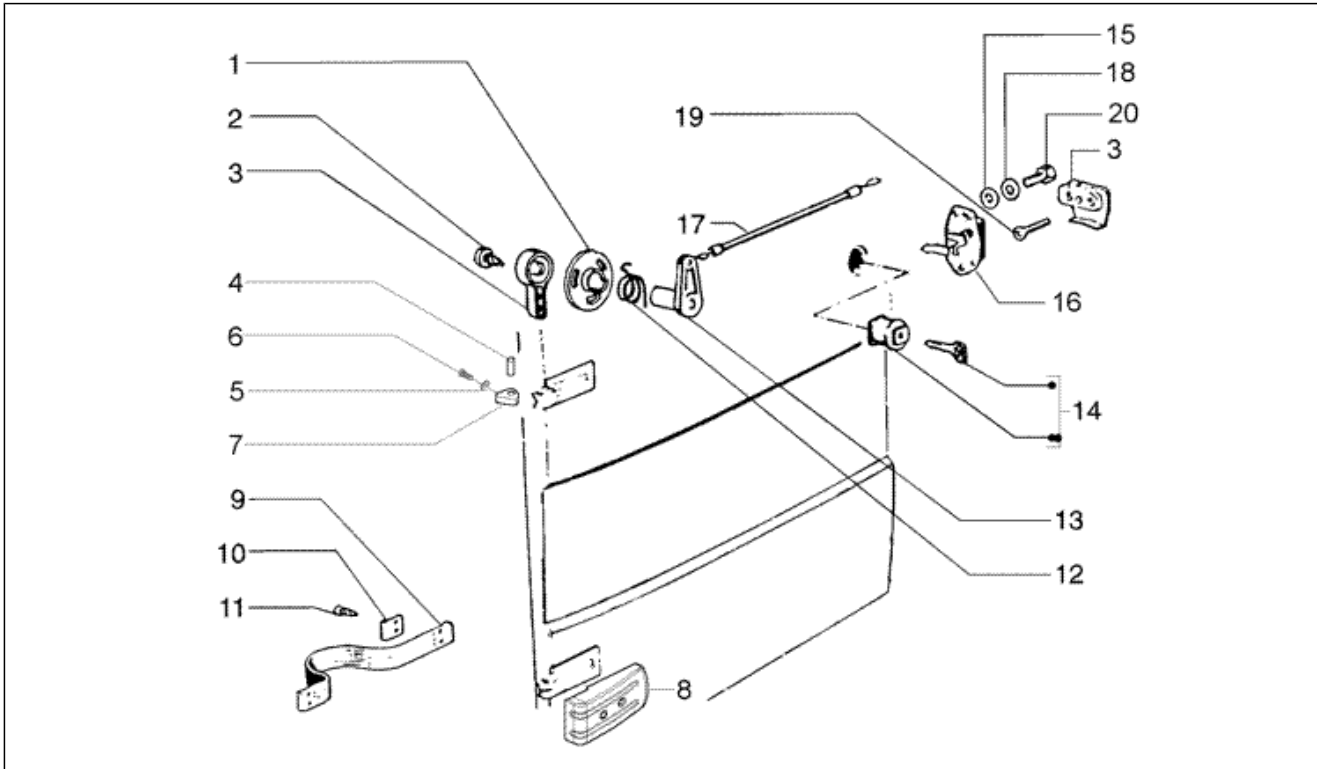

<b>Einheit</b>	Fahrgestell
<b>Code</b>	T16
<b>Beschreibung</b>	Türschloss
<b>Inspektion</b>	1

Pos.	Code	Beschreibung	Menge	Varianten
1	212708	Halter	2	
2	008486	Dichtung	2	
3	261449	Griff	2	
8	569577	Gelenkschutz	2	
8	569578	Obere Scharnierabdeckung	2	
9	212569	Abstellungsriemen	2	
10	567605	Platte	4	
11	015952	Schraube	8	
12	212711	Feder	1	
12	212713	Feder	1	
13	212709	Hebel	2	
14	213181	Steckverbindung	2	
14	213182	Steckverbindung	2	
15	003056	Flachscheibe 6,4x12x1	6	
16	232419	Schloss	1	
16	232420	Schloss	1	
17	246747	Spannstange	2	
18	012533	Zahnscheibe 6,6x11x0	10	
19	008936	Schraube	4	
20	018509	Schraube	6	