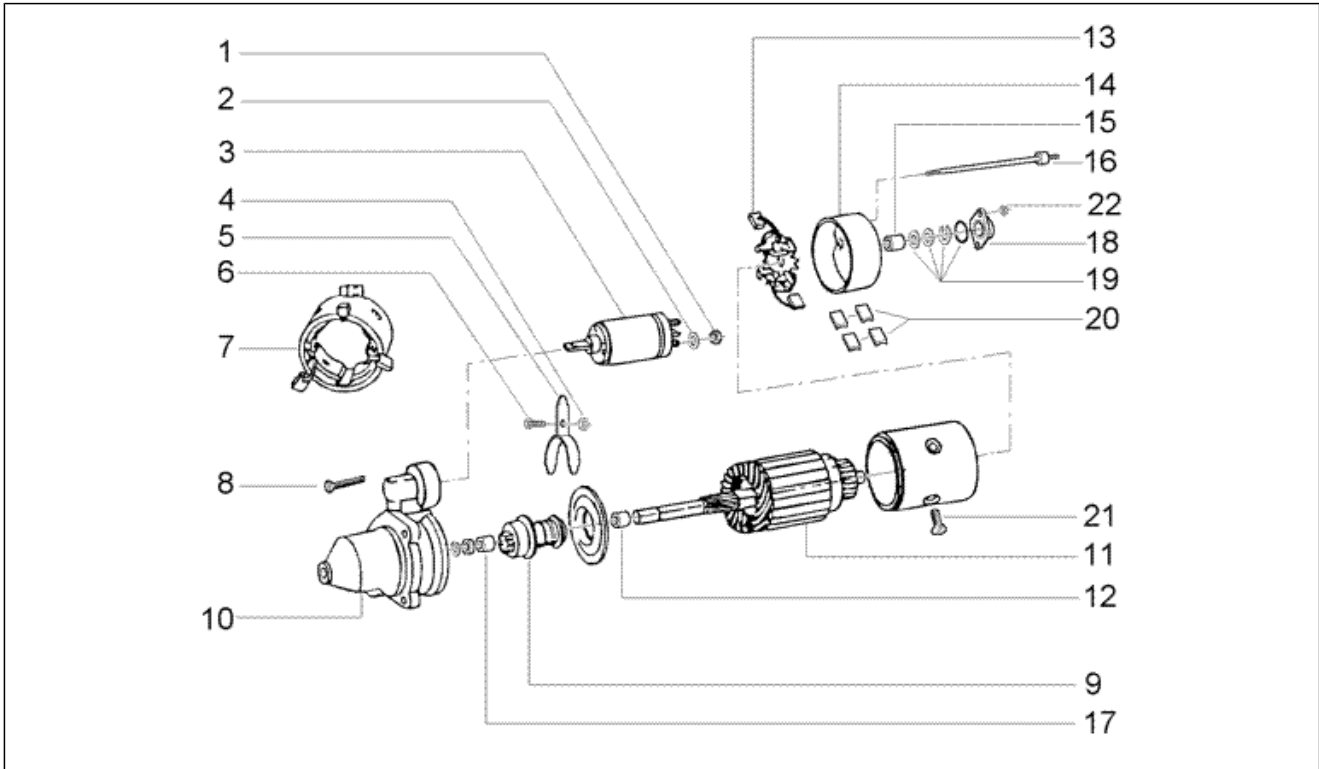

Einheit	Motor
Code	T6
Beschreibung	Anlassermotor
Inspektion	1

Pos.	Code	Beschreibung	Menge	Varianten
1	245381	Mutter	1	
2	245380	Ausgleichscheibe	1	
3	498490	Zündrelais	1	
4	245378	Mutter	1	
5	493318	Hebel	1	
6	245377	Schraube	1	
7	498492	Feldspule	1	
8	498488	Schraube	2	
9	498477	Freilaufgrad	1	
10	498476	Planetengetriebe	1	
11	292083	Startermotor	1	
12	498485	Buchse	1	
13	498491	Kohlenhalterung	1	
14	498479	Halter	1	
15	498480	Rollenlager	1	
16	498486	Schraube	2	
17	245370	Buchse	2	
18	498484	Halter	1	
19	498493	Unterlegscheibe (satz)	1	
20	498496	Buerste rep.satz	1	
21	245379	Schraube	3	
22	498489	Mutter	2