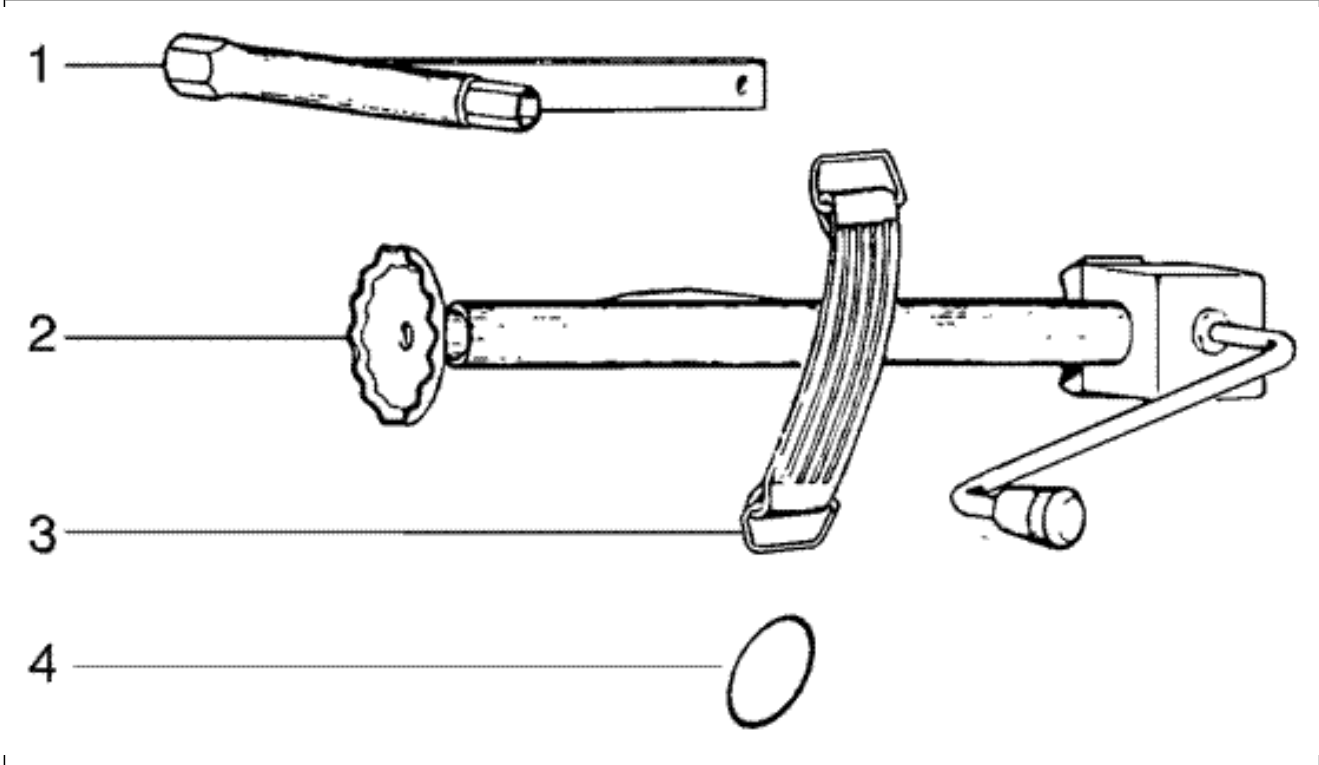

Einheit	Fahrgestell
Code	T64
Beschreibung	Werkzeug
Inspektion	1

Pos.	Code	Beschreibung	Menge	Varianten
1	214227	Socket spanner	1	
2	244690	Wagenwinde	1	
3	090854	Riemen	1	
4	124980	Spannstange	1