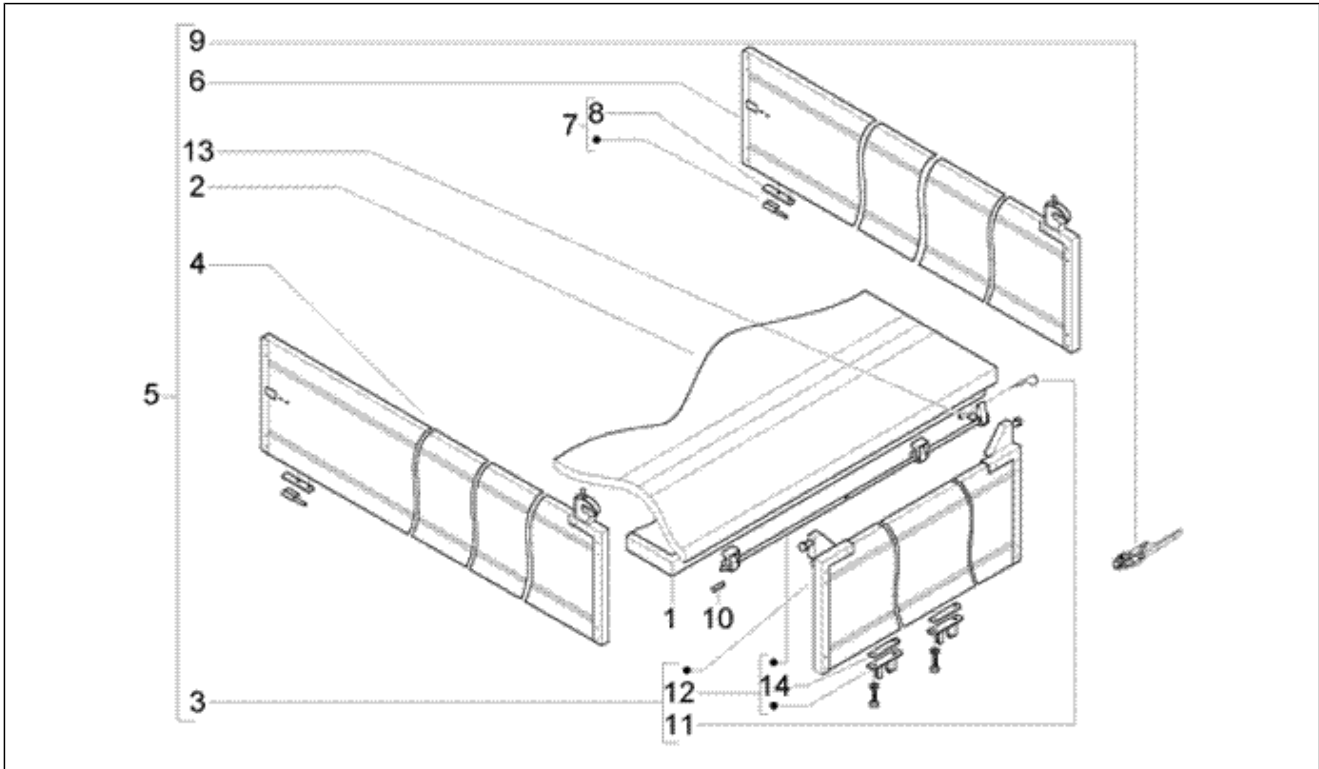

<b>Einheit</b>	Fahrgestell
<b>Code</b>	T78
<b>Beschreibung</b>	Pick-Up Pritche (Aluminium)
<b>Inspektion</b>	1

Pos.	Code	Beschreibung	Menge	Varianten
1	6131805	Rahmen	1	
2	253332	Kipper	1	
3	565862	Klappe	1	
4	565865	Bordwand	1	
5	565873	Bausatz ladeklappen	1	
6	565866	Bordwand	1	
7	565787	Gelenk	8	
8	565870	Platte	3	
9	264784	Hinterer hebel	2	
9	264785	Vorderer hebel	2	
10	127046	Puffer	12	
11	012768	Splint	1	
12	566165	Gelenk	2	
13	252178	Distanzscheibe	2	
14	565740	Platte	2	