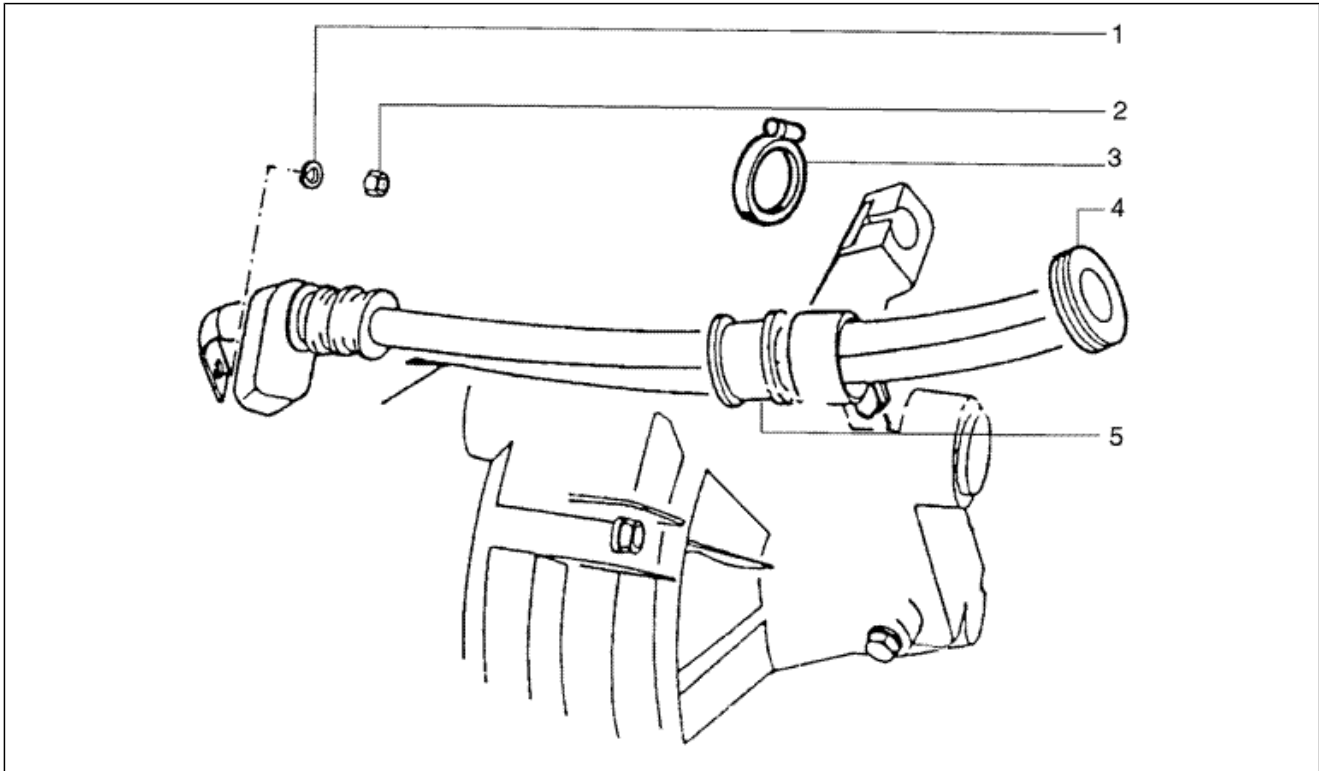

Einheit	Elektrische Anlage
Code	T71
Beschreibung	Befestigung Pluspolkabel
Inspektion	1

Pos.	Code	Beschreibung	Menge	Varianten
1	006976	Sprengscheibe 12x6,4x0,5	1	
2	020106	Mutter M6	1	
3	217280	Schelle	1	
4	230635	Kabelführung	1	
5	230636	Kabelführung	1