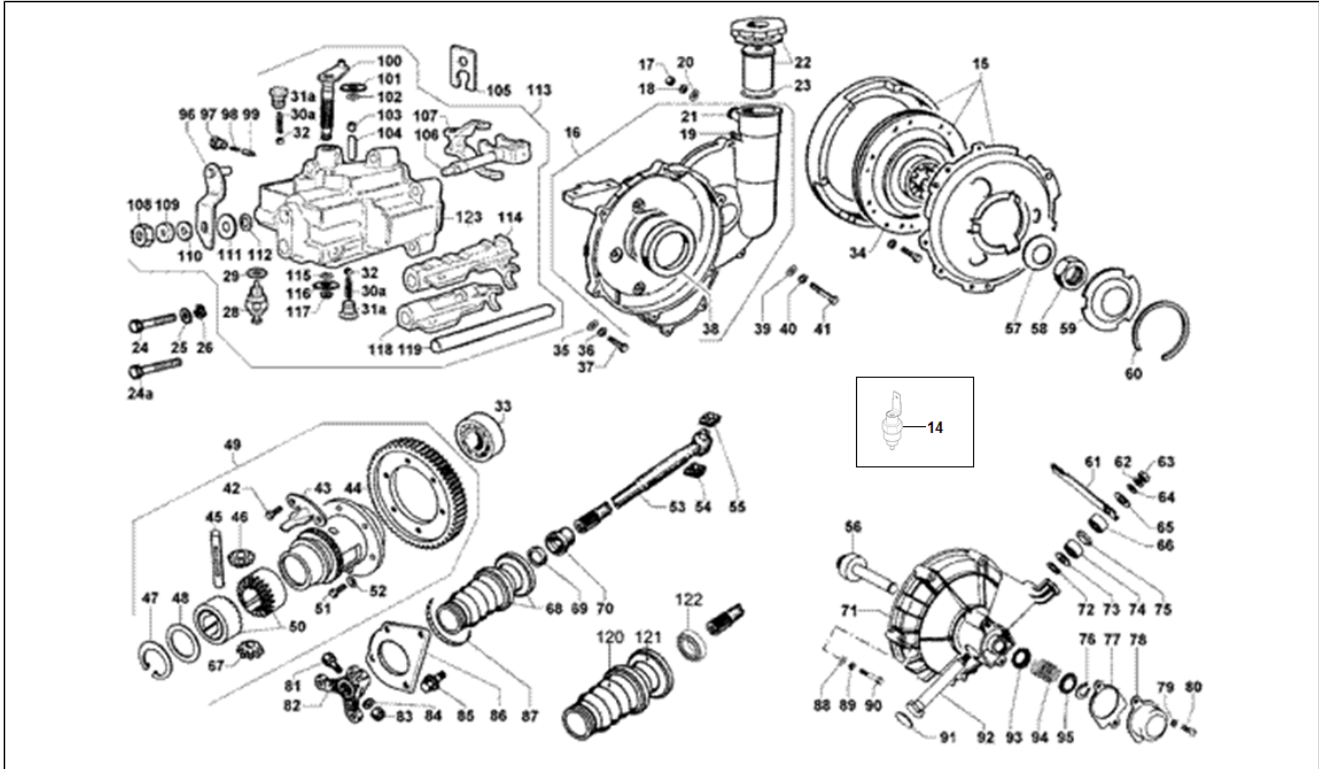

Einheit	Motor
Code	T9
Beschreibung	Getriebegehäuse - Differenzialgetriebe - Halbachsen - Kupplung (5-Gang Modell)
Inspektion	1

Pos.	Code	Beschreibung	Menge	Varianten
31a	169512	Kugelsitz	2