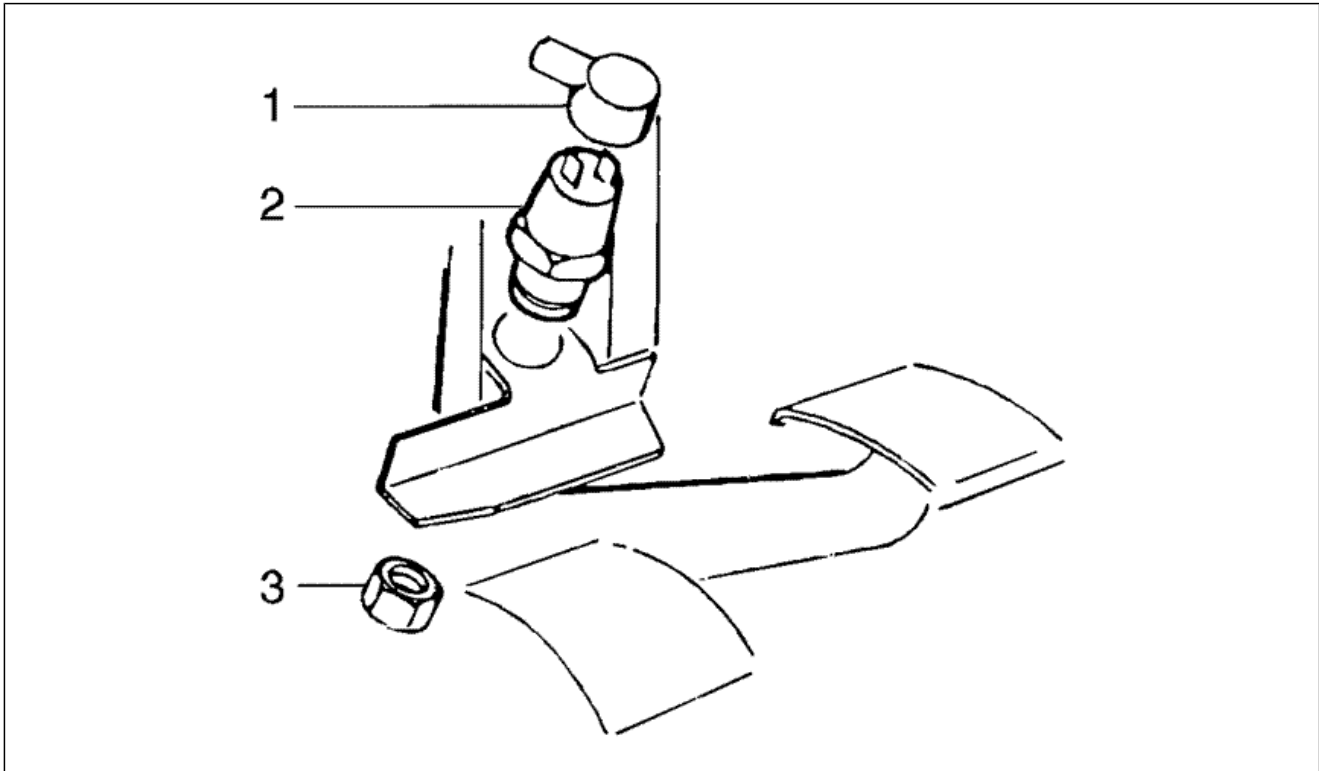

Einheit	Elektrische Anlage
Code	T73
Beschreibung	Blinkerschalter - Bremskontakt
Inspektion	1

Pos.	Code	Beschreibung	Menge	Varianten
1	104429	Kappe	1	
2	214772	Knopf stop	1	
3	196750	Mutter	1