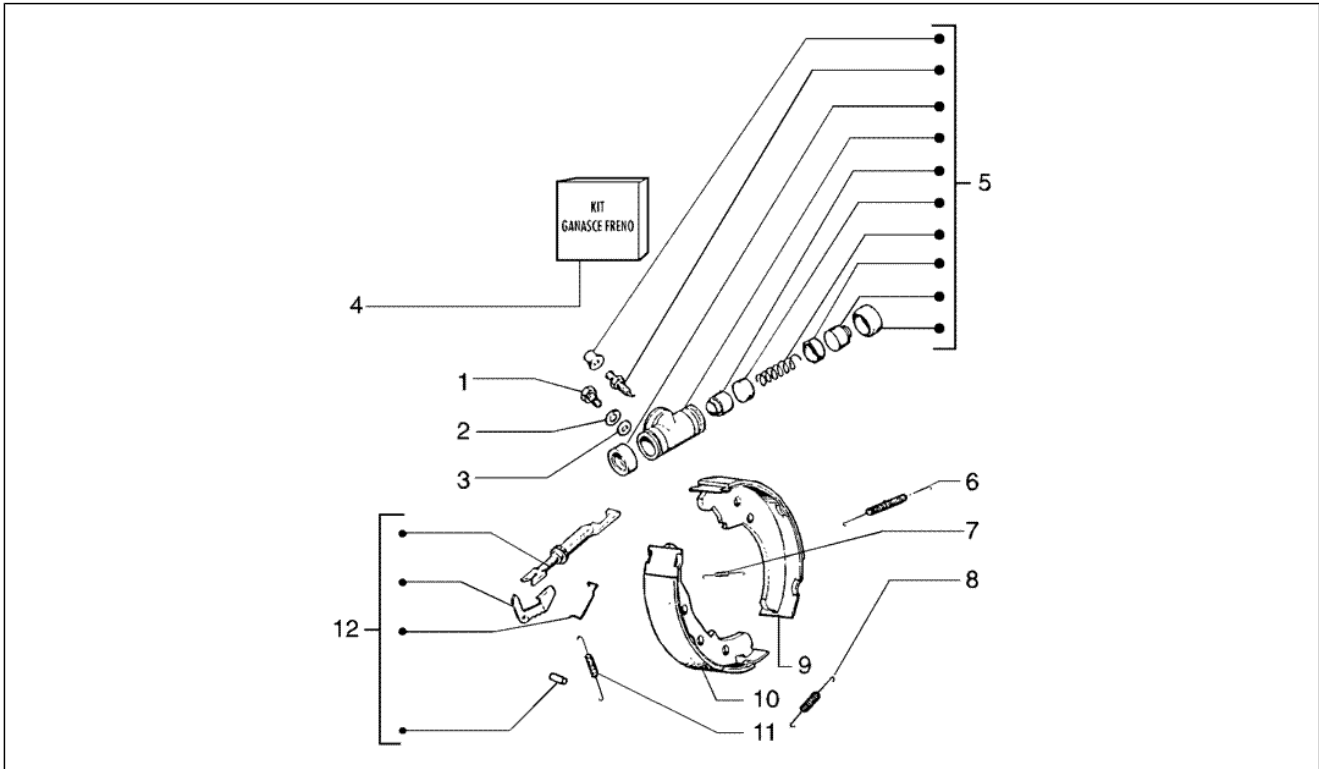

Einheit	Radaufhängungen
Code	T38
Beschreibung	Vordere Bremszylinder - Bremsbacken
Inspektion	1

Pos.	Code	Beschreibung	Menge	Varianten
1	030051	Schraube	2	
2	012536	Zahnscheibe 11x6,3	2	
3	003056	Flachscheibe 6,4x12x1	2	
4	154991	Bremsbackensatz	1	
5	2451932	Not available	1	
6	245038	Feder L=112,5	1	
7	225549	Feder L=30,5	2	
8	178750	Feder L=60,5	1	
9	568373	Hintere Bremsbacke komplett (Vorderrad)	1	
10	568372	Vordere Bremsbacke komplett	1	
11	178808	Feder L=69	1	
12	179058	Spieleinsteller SX	1