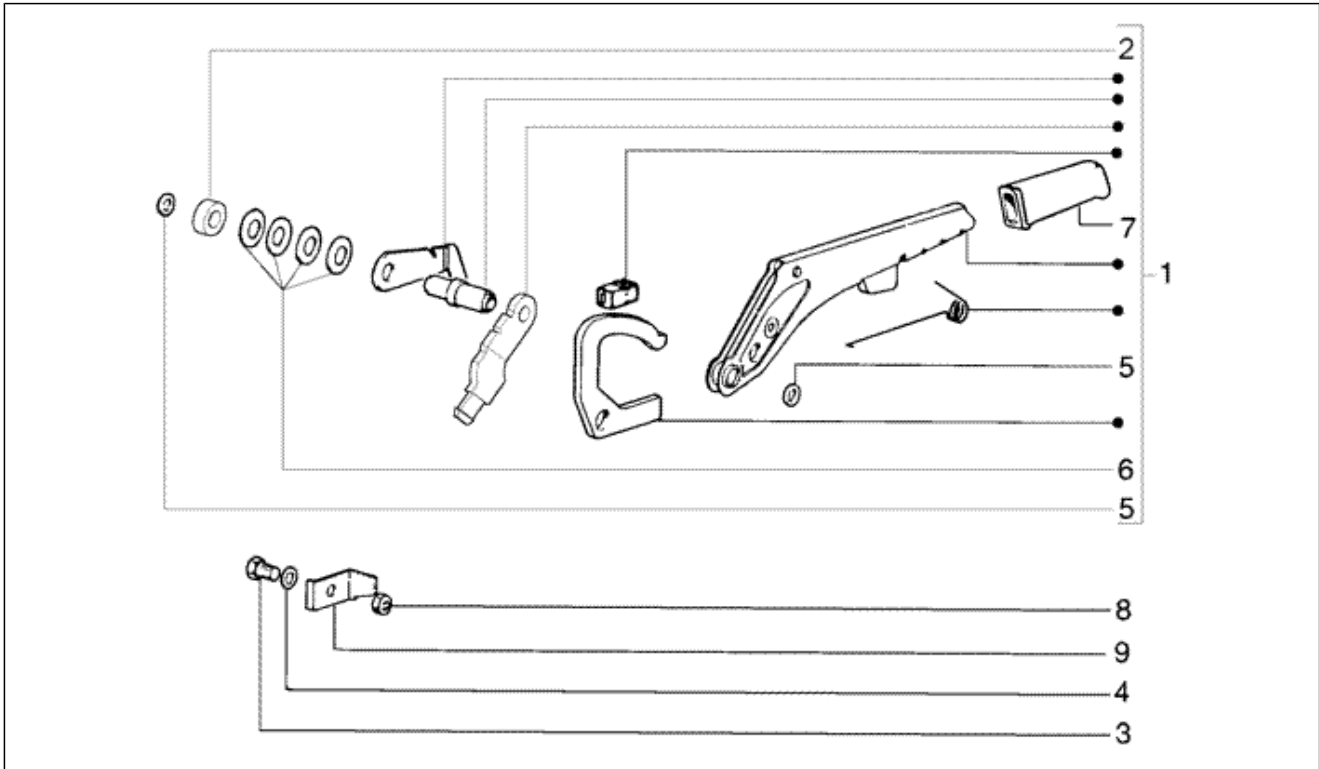

Einheit	Bowdenzüge
Code	T60
Beschreibung	Hebelgruppe
Inspektion	1

Pos.	Code	Beschreibung	Menge	Varianten
1	614737	Hebelgruppe	1	
2	615403	Buchse	1	
3	030103	Schraube M10x70	1	
4	016410	Unterlegscheibe 17,6x11x2,5	1	
5	125467	Unterlegscheibe	2	
6	129622	Feder	1	
7	189746	Griff	1	
8	020110	Mutter M10 6H	1	
9	615393	Umschlag	1