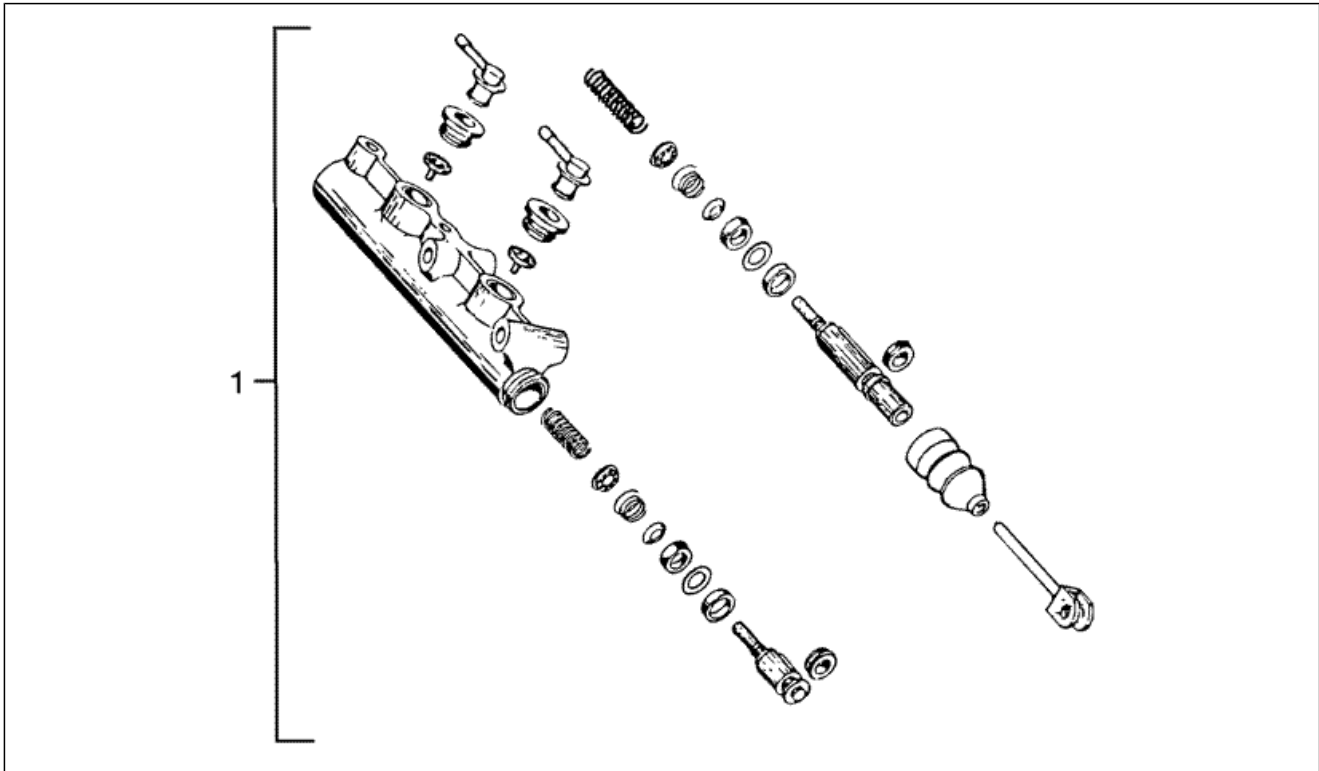

Einheit	Fahrgestell
Code	T50
Beschreibung	Hauptbremszylinder
Inspektion	1

Pos.	Code	Beschreibung	Menge	Varianten
1	2495205	Bremspumpe	1