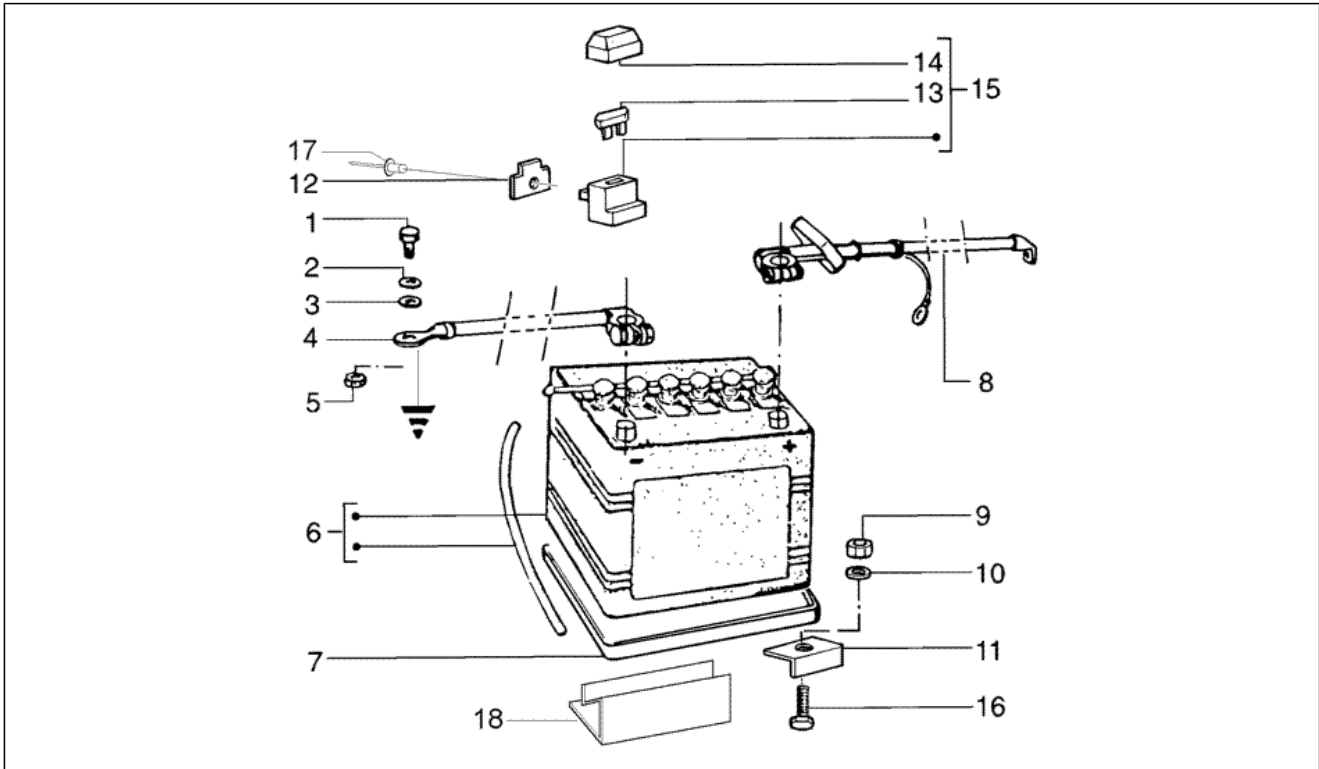

Einheit	Elektrische Anlage
Code	T70
Beschreibung	Batterie
Inspektion	1

Pos.	Code	Beschreibung	Menge	Varianten
1	031088	Schraube M6x16	1	
2	003056	Flachscheibe 6,4x12x1	1	
3	016406	Federring 6,4x11,8x1	1	
4	230642	Batteriekabel	1	
5	020106	Mutter M6	1	
6	154888	Batterie	1	
7	290102	Schale	1	
8	230641	Batteriekabel	1	
9	012138	Mutter, selbstsichernd	1	
10	013755	Unterlegscheibe	1	
11	611610	Winkel	1	
12	290405	Halter	1	
13	290860	Sicherung 15A	1	
14	290404	Deckel	1	
15	290859	Sicherungshalter	1	
16	290103	Schraube	1	
17	182302	Kunststoffniet	1	
18	217713	Platte	1