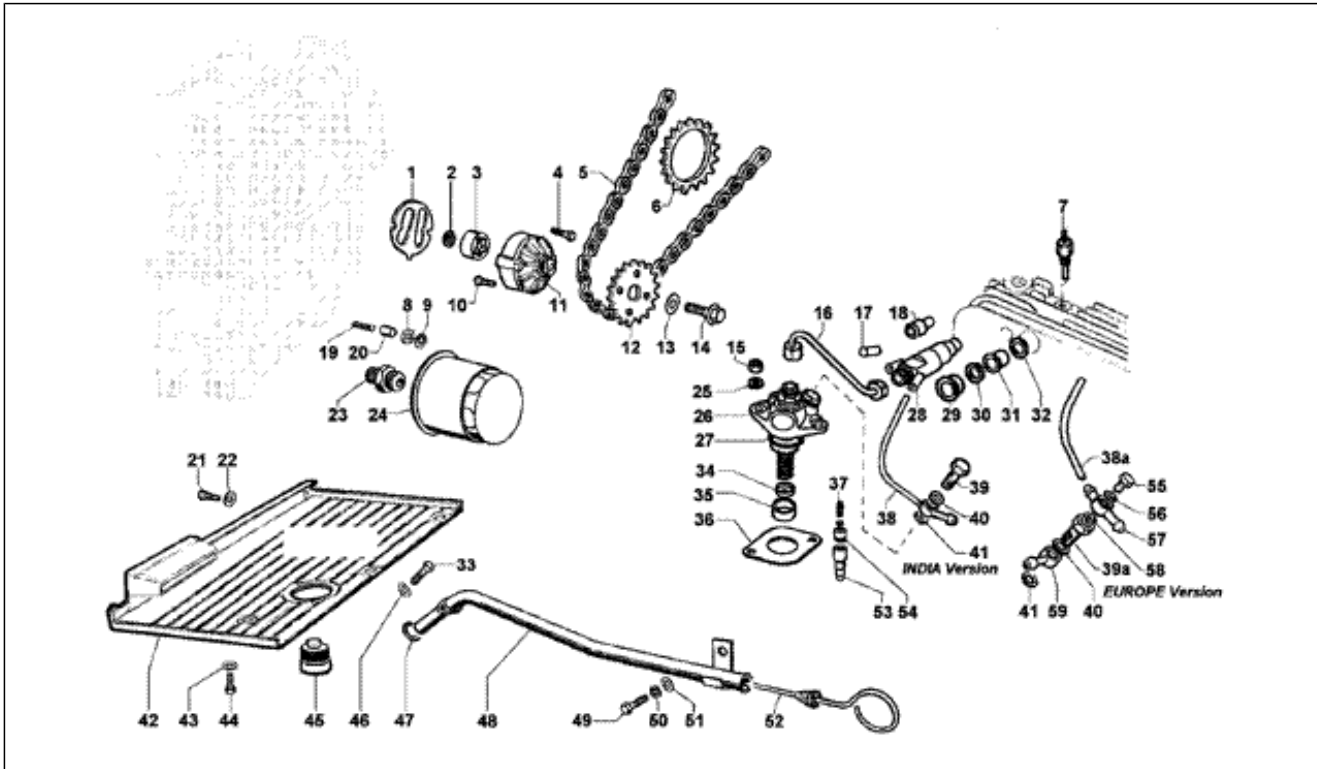

Einheit	Motor
Code	T7
Beschreibung	Kraftstoffanlage - Ölfilter
Inspektion	1

Pos.	Code	Beschreibung	Menge	Varianten
35	235506	Ventilstängel	1	
36	224660	Dichtung spessore 0,2 mm	1	
36	235526	Dichtung spessore 0,3mm	1	
38	493843	Rückleitung	1	
39	493844	Anschluss	1	
40	493845	Dichtung	1	
41	493845	Dichtung	1	
45	833139	Deckel	1	
46	016406	Federring 6,4x11,8x1	2	
47	169568	Dichtung	1	
48	830712	Leitung	1	
49	031087	Schraube	1	
50	016406	Federring 6,4x11,8x1	1	
51	013880	Flachscheibe 16x6,5x1,5	1	
52	L1400523	Ölmesstab (Dreiecksgriff)	1	
52	830639	Ölmesstab	1	
55	493846	Schraube	1	
56	493847	Dichtung	1	
57	247514	Anschluss	1	
58	493847	Dichtung	1	
59	493848	Anschluss	1