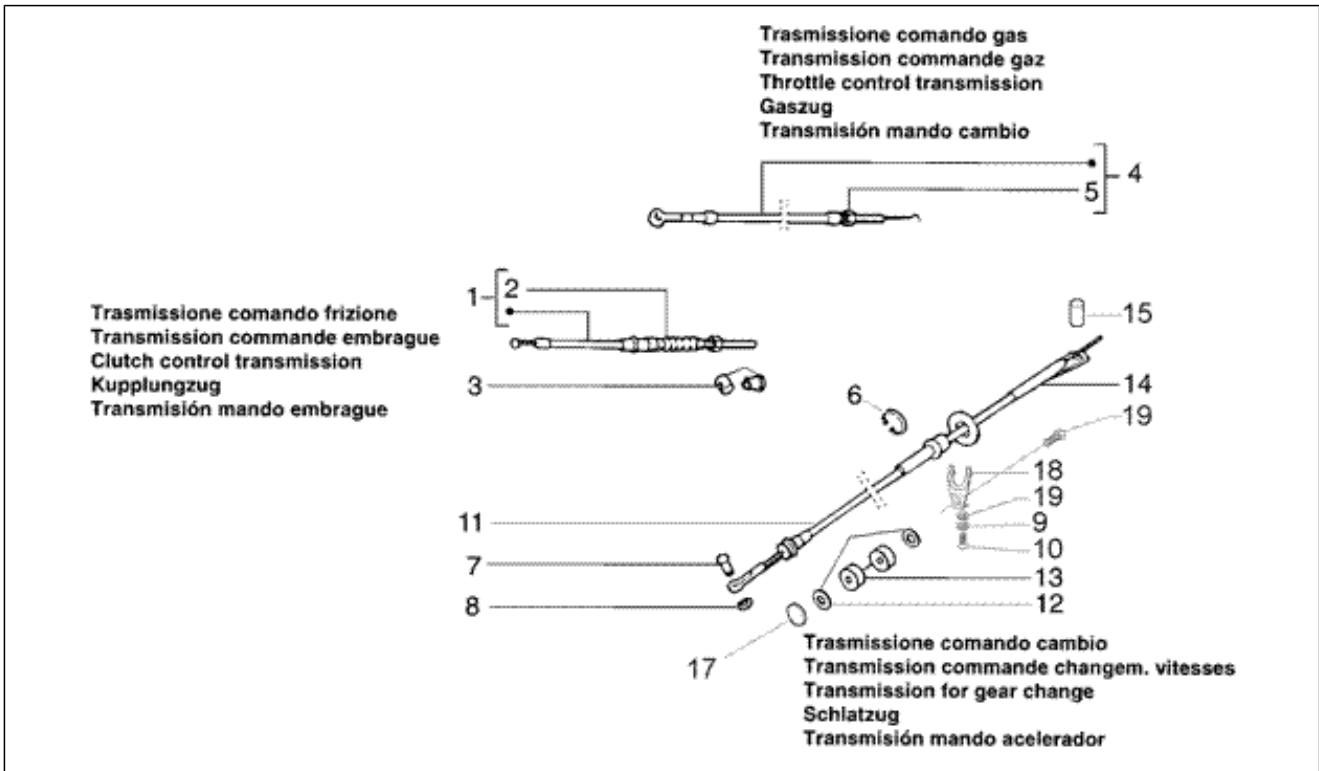

Einheit	Bowdenzüge
Code	T57
Beschreibung	Seilzüge (Lenker)
Inspektion	1

Pos.	Code	Beschreibung	Menge	Varianten
1	613200	Getriebe	1	
2	118496	Schutz	1	
3	402384	Einstellschraube	1	
4	615138	Getriebe	1	
5	119278	Endkopf	1	
6	005970	Ring	1	
7	177133	Bolzen	2	
8	005965	Ring	1	
9	016406	Federring 6,4x11,8x1	3	
10	031092	Schraube M6x25	3	
11	228712	Getriebe	1	
12	197101	Unterlegscheibe	2	
13	197100	Puffer	2	
14	193836	Schutz	1	
15	198661	Bolzen	1	
16	198662	Schraubbolzen	1	
17	221280	Scheibe	2	
18	238865	Halter	1	
19	003056	Flachscheibe 6,4x12x1	3