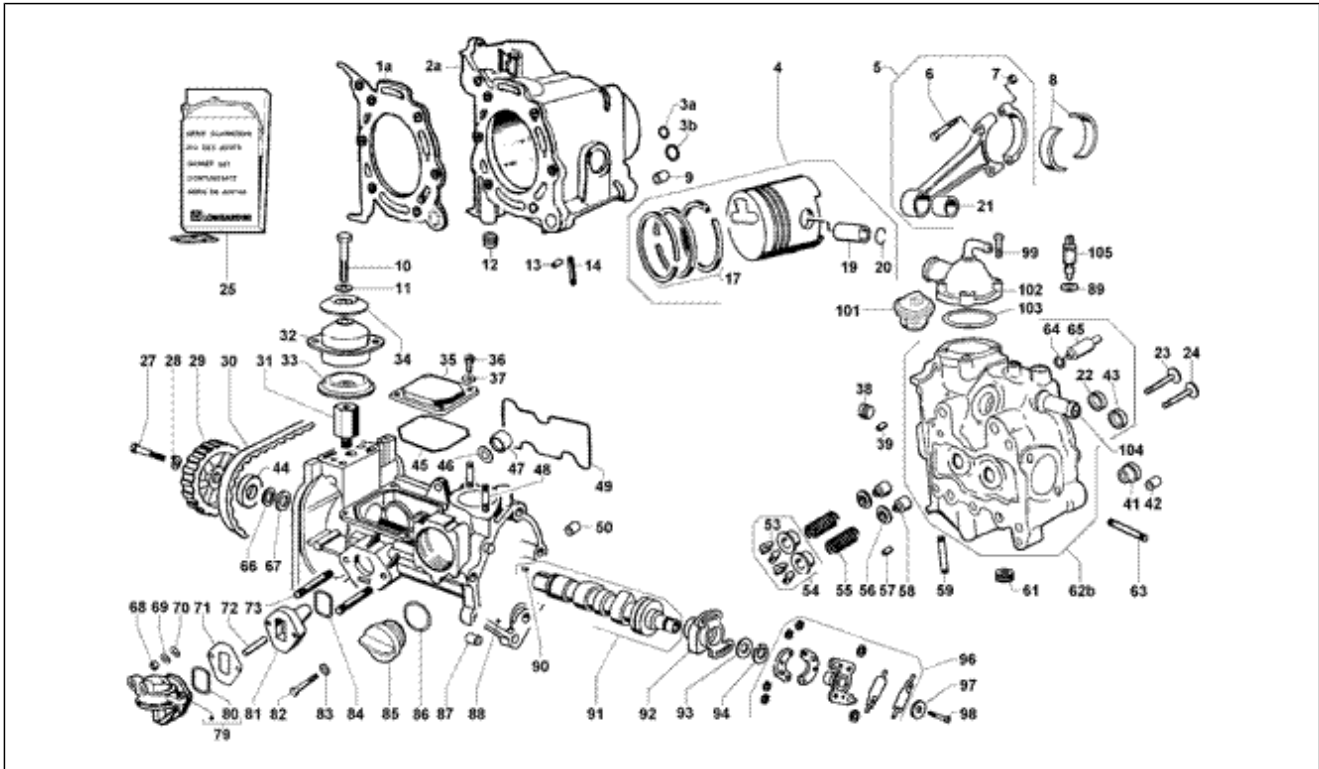

Einheit	Motor
Code	T2
Beschreibung	Zylinderkopf - Zylinder - Kolbenbolzen - Pleuelstange
Inspektion	1

Pos.	Code	Beschreibung	Menge	Varianten
88	830707	Halter	1	
89	493821	Unterlegscheibe	1	
90	220635	Feststellschraube	1	
91	830792	Nockenwelle	1	
92	493818	Pumpennocken	1	
93	220538	Unterlegscheibe	1	
94	006418	Sprengring	1	
96	2469654	Not available	1	
97	246976	Ausgleichscheibe	1	
98	493819	Schraube	1	
99	830784	Schraube	3	
101	485350	Thermostat	1	
102	493820	Thermofühlerdeckel	1	
103	830742	Dichtung	1	
105	485355	Vorrichtung	1