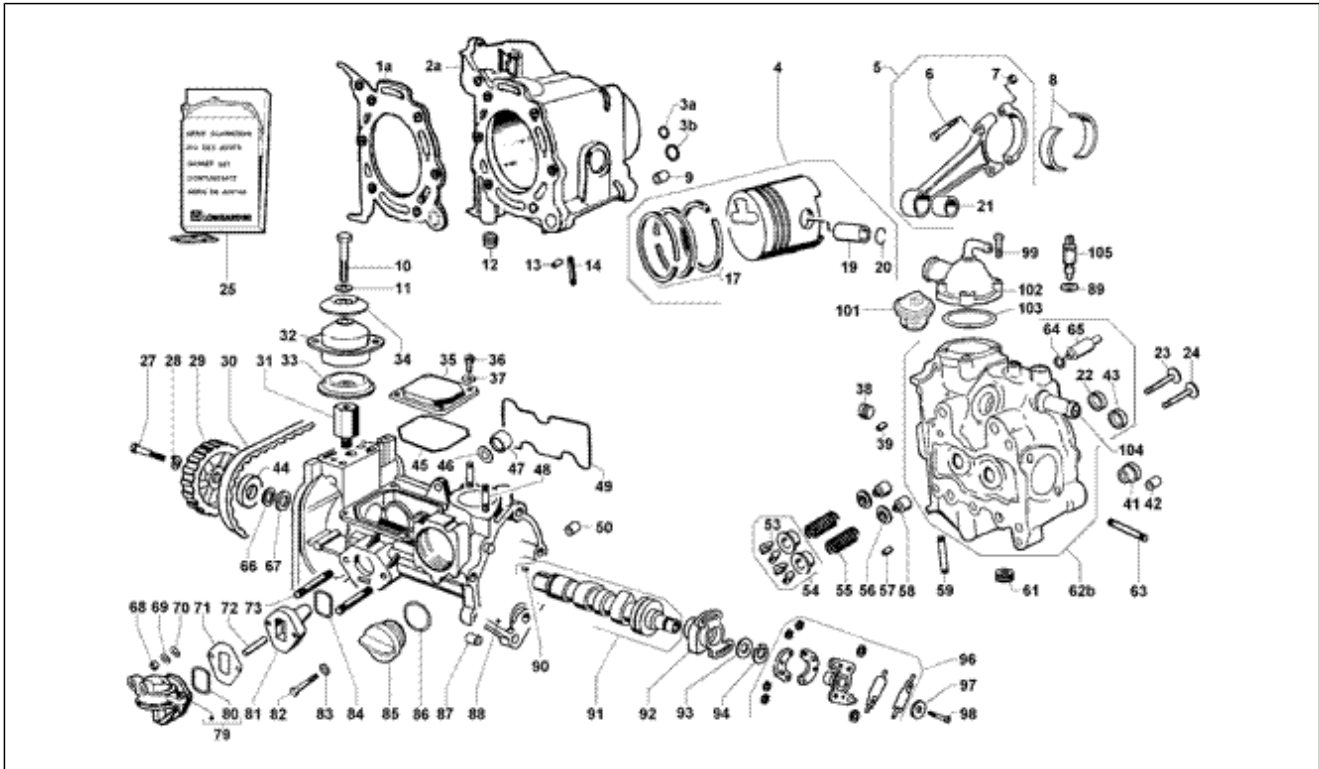

Einheit	Motor
Code	T2
Beschreibung	Zylinderkopf - Zylinder - Kolbenbolzen - Pleuelstange
Inspektion	1

Pos.	Code	Beschreibung	Menge	Varianten
59	168507	Stiftschraube	1	
61	220429	Deckel	1	
62	830762	Zylinderkopf	1	
63	223597	Stiftschraube	2	
64	129372	Sprengring	2	
65	826531	Ventilführung	2	
66	830903	Seegerring	1	
67	493815	Paßscheibe	1	
67	CM114405	Paßscheibe	1	
67	CM114401	Paßscheibe	1	
67	CM114402	Paßscheibe	1	
67	CM114404	Paßscheibe	1	
67	CM114403	Paßscheibe	1	
68	020108	Mutter M8x6,5	2	
69	016408	Sprengscheibe 13,75x8,15x4,5	2	
70	003058	Flachscheibe 15x8,4x1,5	2	
71	829717	Dichtung	1	
72	829718	Klinke	1	
73	223850	Stiftschraube	2	
79	493816	Kraftstoffpumpe	1	
80	223738	Dichtung	1	
81	829716	Distanzscheibe	1	
82	709674	TCEI Schraube M6x20	4	
83	006976	Sprengscheibe 12x6,4x0,5	4	
84	223738	Dichtung	1	
85	223768	Deckel	1	
86	493817	Dichtung	1	
87	435571	Haltestein	1