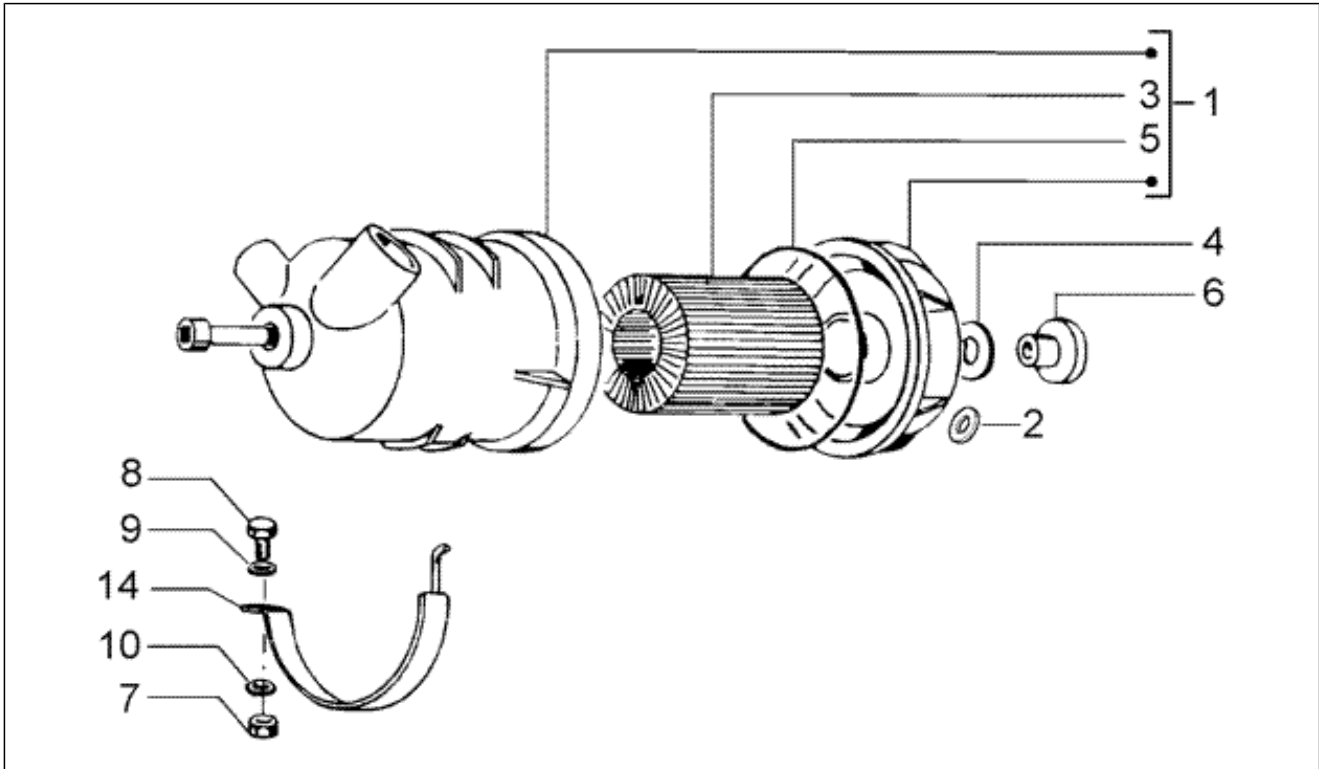

Einheit	Motor
Code	T24
Beschreibung	Luftfilter
Inspektion	1

Pos.	Code	Beschreibung	Menge	Varianten
1	614590	Luftfilter	1	
2	569071	Membran	1	
3	614945	Filtereinsatz	1	
4	568997	Dichtung	1	
5	569696	Dichtung	1	
6	569041	Griff	1	
7	020106	Mutter M6	1	
8	031092	Schraube M6x25	3	
9	013755	Unterlegscheibe	3	
10	016406	Federring 6,4x11,8x1	3	
14	613189	Bügel	1