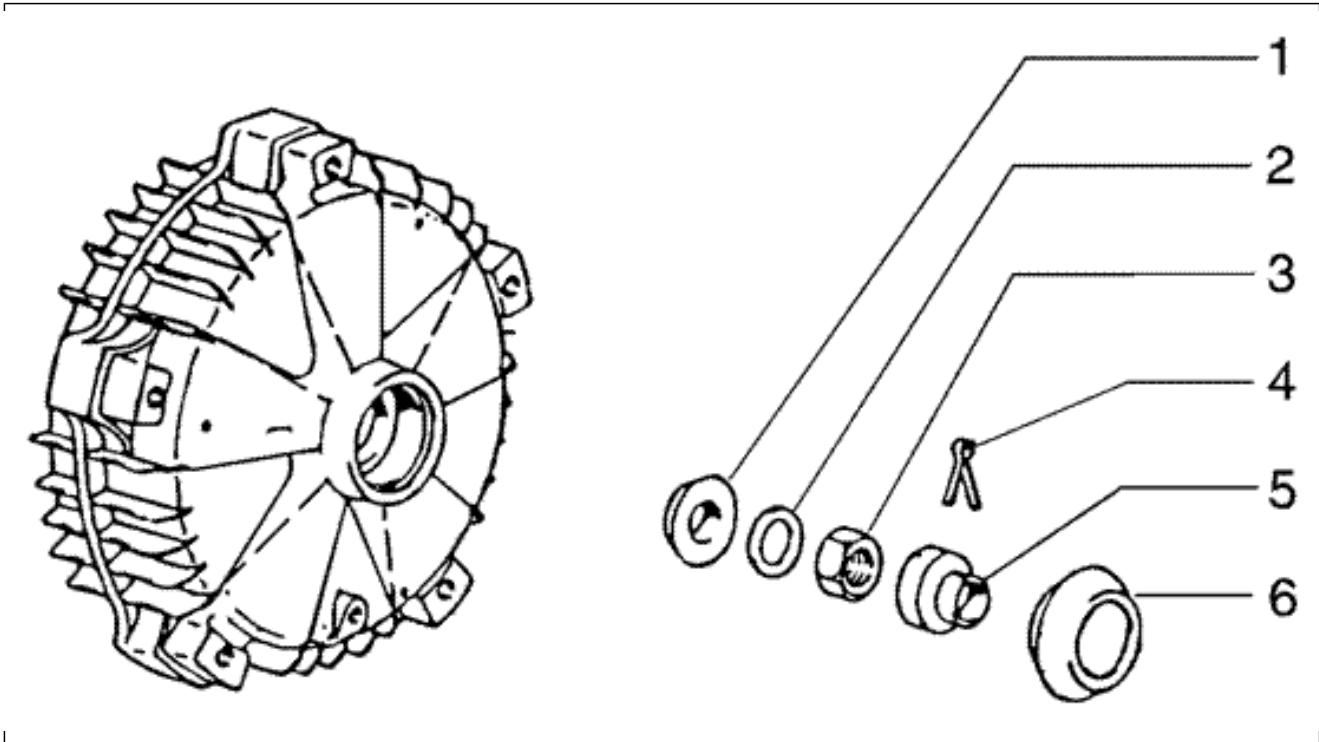

Einheit	Radaufhängungen
Code	T42
Beschreibung	Befestigung Der Hinteren Bremstrommel
Inspektion	1

Pos.	Code	Beschreibung	Menge	Varianten
1	178193	Konus	2	
2	078186	Bundscheibe 32,5x20,1x2,5	2	
3	021120	Mutter M20x1,5	2	
4	012790	Splint 4x28	2	
5	175493	Abschlusskappe Mutter	2	
6	566122	Deckel	2