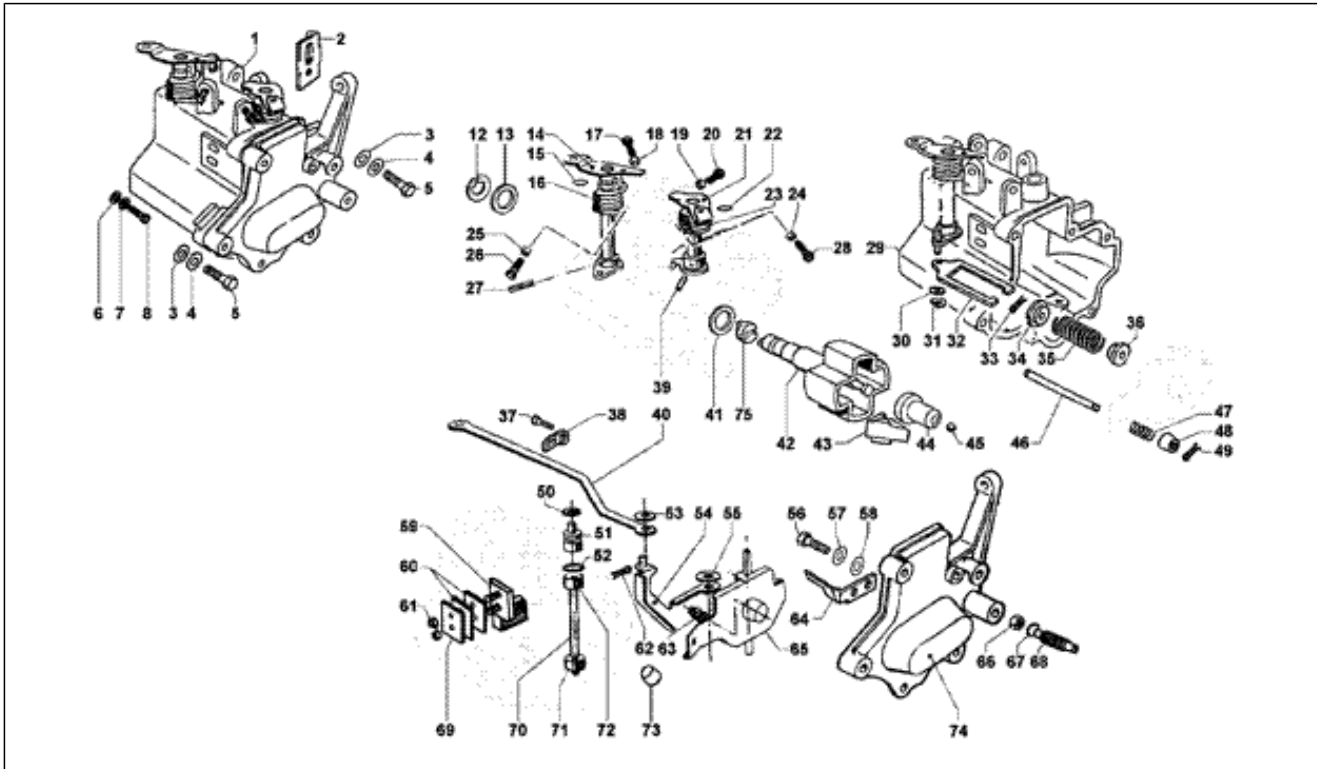

Einheit	Motor
Code	T4
Beschreibung	Regler
Inspektion	1

Pos.	Code	Beschreibung	Menge	Varianten
30	003055	U.scheibe 5,4x10x0,8	1	
31	005964	Ring	1	
32	236207	Halter f'r feder	1	
33	246104	Unterlegscheibe	1	
34	223528	Scheibe	1	
35	493833	Feder	1	
36	223529	Scheibe	1	
37	269783	Schraube	1	
38	826631	Steckverbindung	1	
39	008818	Zapfen	1	
40	826581	Stange	1	
41	830120	Unterlegscheibe	1	
42	493834	Behälter	1	
43	168146	Gewicht	4	
44	236318	Gleitstück	1	
45	236322	Kugel spessore 1,80mm	1	
46	245797	Welle	1	
47	245599	Feder	1	
48	220708	Becher	1	
49	246104	Unterlegscheibe	1	
50	006612	Sprengring	1	
51	2352844	Buchse	1	
52	224035	O-Ring	1	
53	003054	U.scheibe 4,3x8x0,5	1	
54	2470034	Hebel	1	
55	220716	Distanzscheibe	2	
56	031057	Schraube M5x14	2	
57	016405	Federring 8,5x5,1x1,5	2