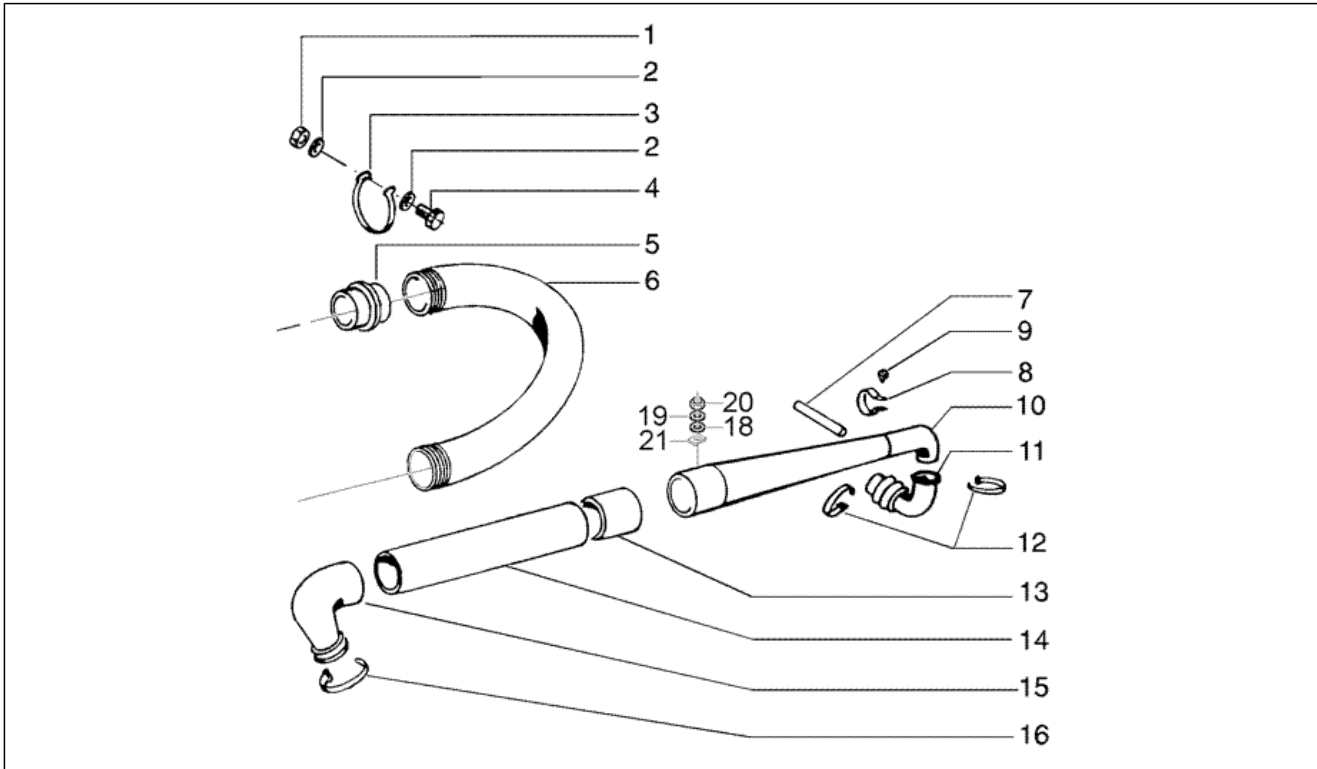

<b>Einheit</b>	Fahrgestell
<b>Code</b>	T25
<b>Beschreibung</b>	Ansaugleitung
<b>Inspektion</b>	1

Pos.	Code	Beschreibung	Menge	Varianten
1	020104	Mutter M4	2	
2	003054	U.scheibe 4,3x8x0,5	4	
3	216352	Schelle	2	
4	031040	Schraube	2	
5	414425	Ansaugleitung	1	
6	183865	Leitung	1	
7	CM002206	Schlauch	1	
8	253293	Schlauchschelle	2	
9	008455	Schraube	1	
10	613169	Ansaugleitung	1	
11	568608	Balg	1	
12	614188	Schlauchschelle	2	
13	232592	Hülse	1	
14	613168	Ansaugleitung	1	
15	613161	Kreuzgelenk	1	
16	615406	Schelle	1	
17	613196	Bügel	1	
18	003056	Flachscheibe 6,4x12x1	1	
19	012533	Zahnscheibe 6,6x11x0	1	
20	020106	Mutter M6	1	
21	254485	Plättchen M6	1	
22	615296	Puffer	1	