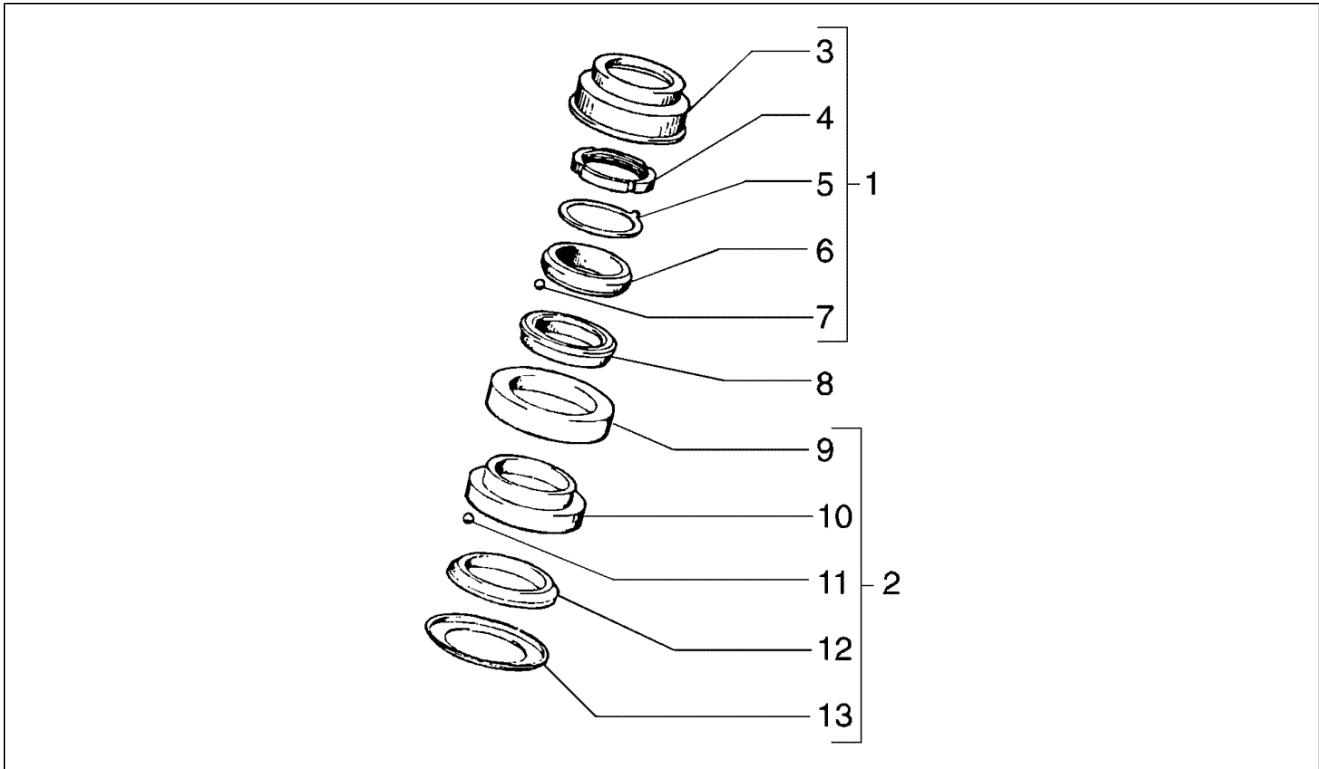

Einheit	Radaufhängungen
Code	T35
Beschreibung	Lenklagerschaleneinheit
Inspektion	1

Pos.	Code	Beschreibung	Menge	Varianten
1	493618	Not available	1	
2	493619	Not available	1	
3	178550	Deckel	1	
4	177080	Nutmutter	1	
5	177079	Unterlegscheibe	1	
6	568928	Lagerschale	1	
7	014246	Kugel	44	
8	568927	Oberes Lenklager	1	
9	175497	Staubschutz	1	
10	568929	Äußeres Lenklager	1	
11	006381	Kugel	27	
12	568930	Lagerschale	1	
13	125223	Staubschutz	1