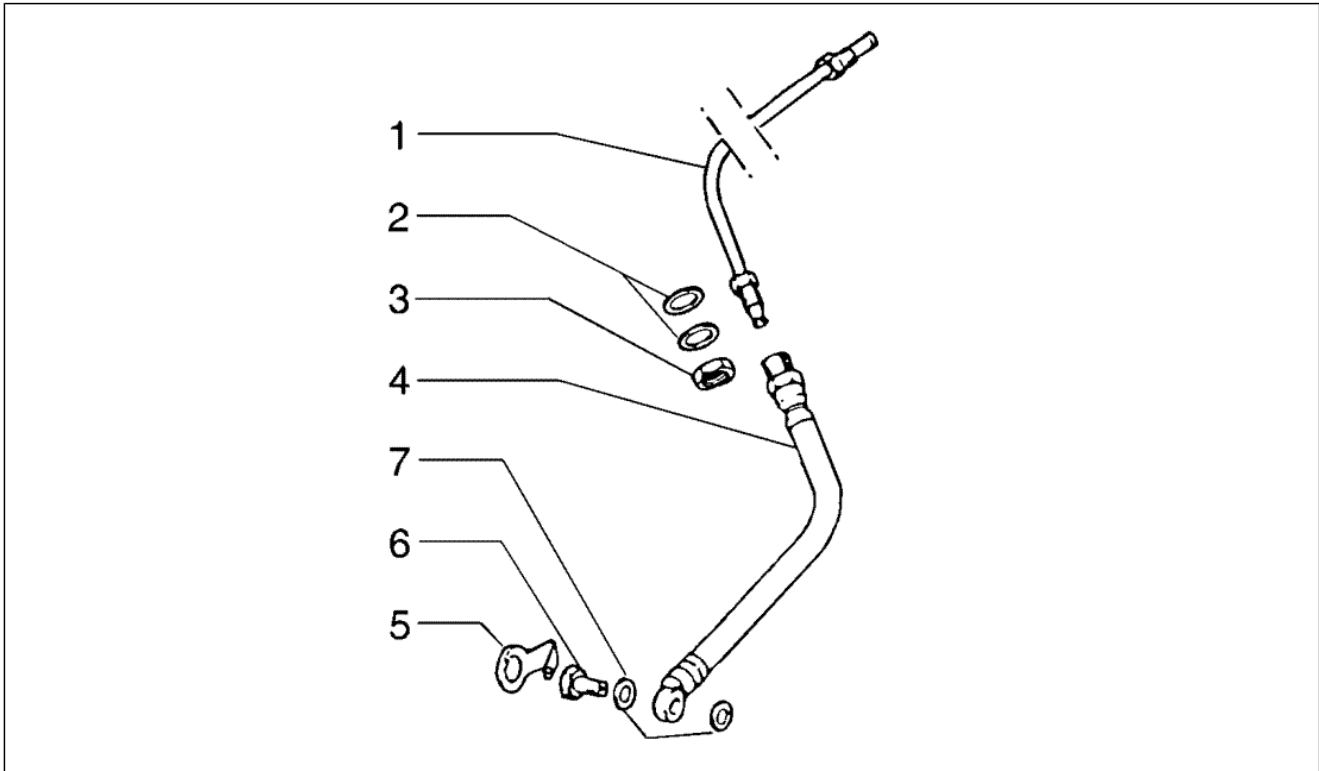

Einheit	Fahrgestell
Code	T53
Beschreibung	Bremsleitung Vorderrad
Inspektion	1

Pos.	Code	Beschreibung	Menge	Varianten
1	253516	Leitung	1	
1	229284	Leitung	1	
2	048197	Unterlegscheibe	2	
3	021216	Mutter	1	
4	246636	Leitung	1	
5	247975	Platte	1	
6	127863	Schraube	1	
7	127927	Dichtung	2