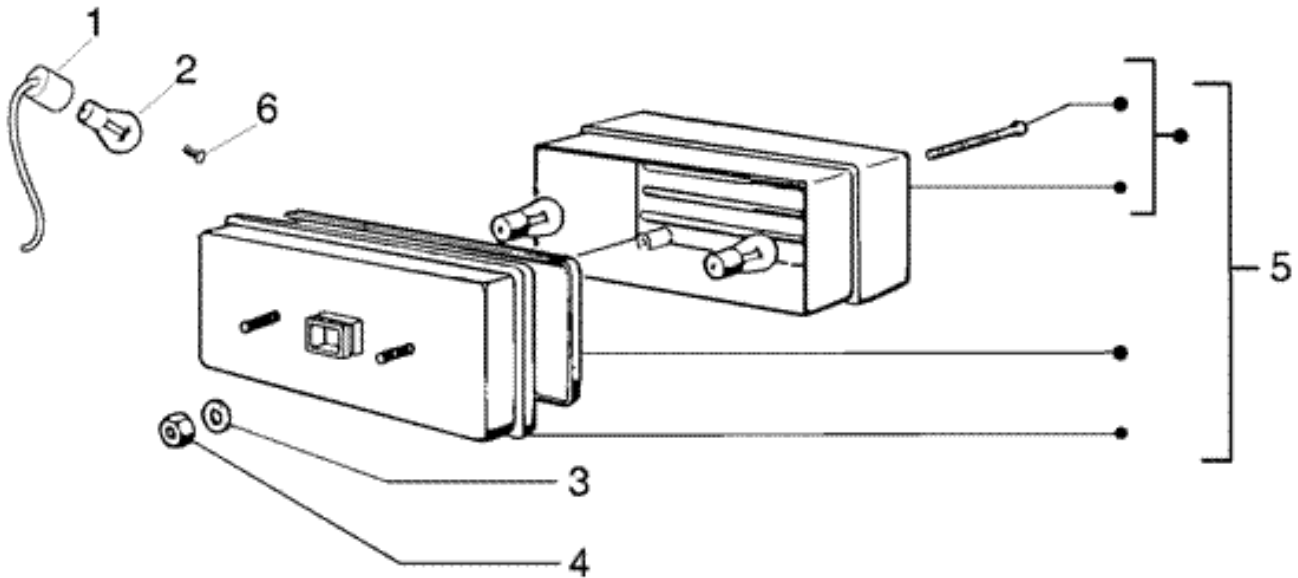

Einheit	Elektrische Anlage
Code	T68
Beschreibung	Rücklicht
Inspektion	1

Pos.	Code	Beschreibung	Menge	Varianten
1	567840	Nummernschildbeleuchtung	1	
2	292022	Lampen 12V-5W	1	
3	012533	Zahnscheibe 6,6x11x0	4	
4	020106	Mutter M6	4	
5	581340	Rücklicht	1	
5	581339	Rücklicht	1	
6	008455	Schraube	2