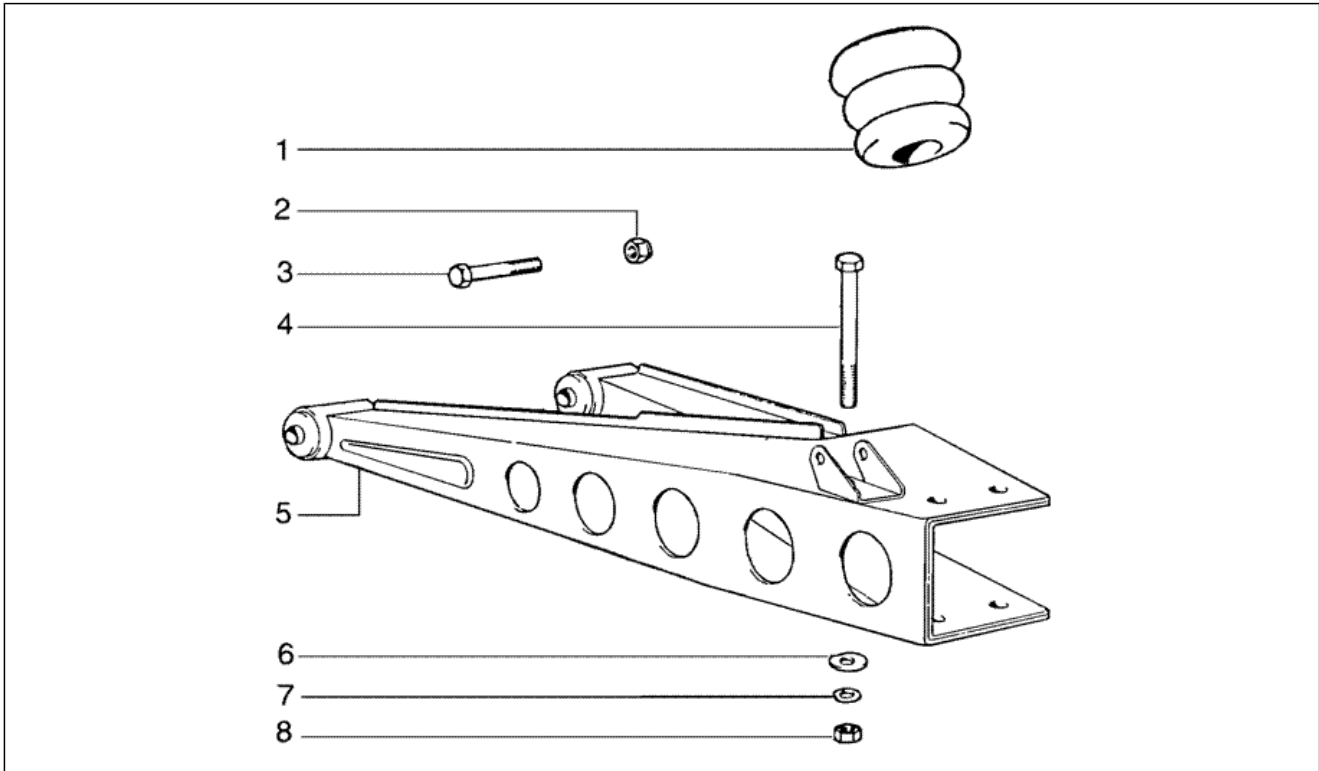

Einheit	Radaufhängungen
Code	T40
Beschreibung	Radaufhängung
Inspektion	1

Pos.	Code	Beschreibung	Menge	Varianten
1	177311	Puffer	1	
2	231370	Mutter, selbstsichernd M10	4	
3	018622	Schraube	4	
4	030115	Sechskantschraube M10x130	3	
5	2671725	Dreieck links	1	
5	2671735	Not available	1	
6	013962	Unterlegscheibe	1	
7	016410	Unterlegscheibe 17,6x11x2,5	3	
8	020110	Mutter M10 6H	3