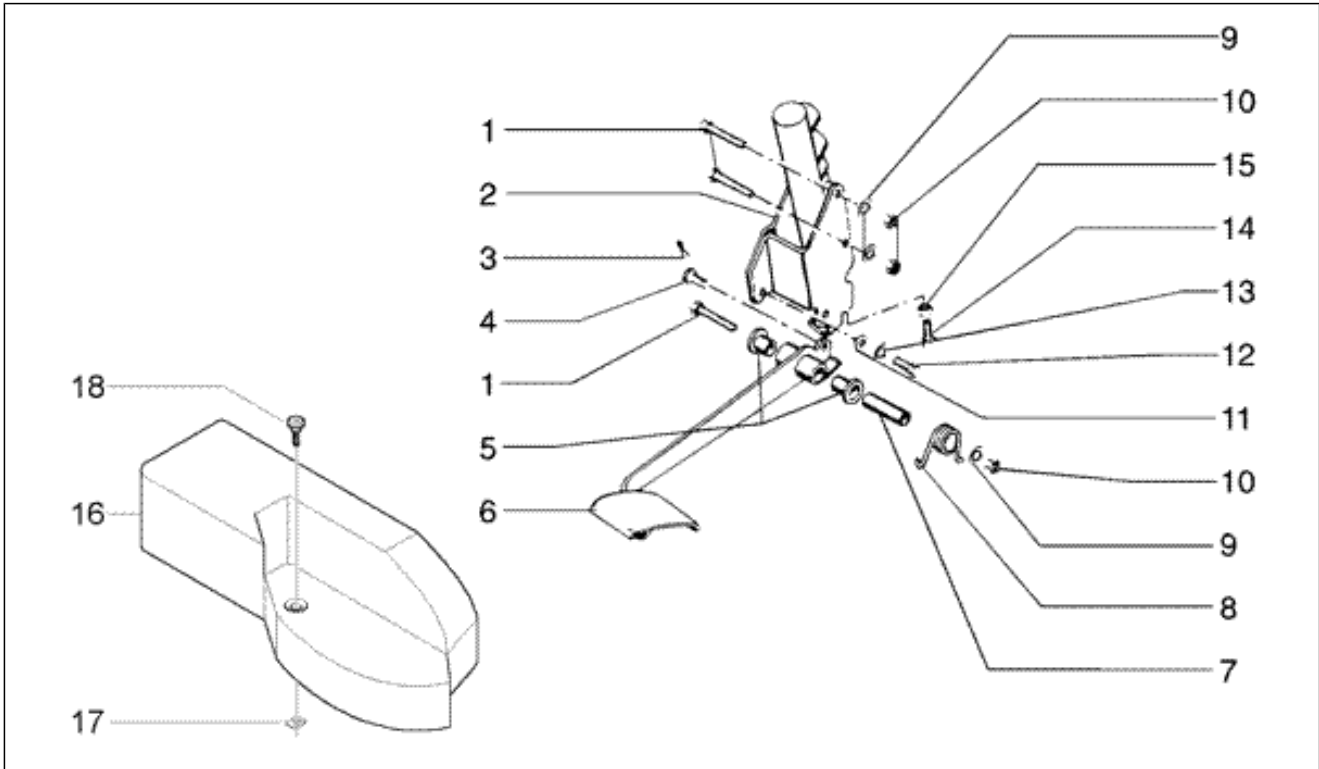

Einheit	Fahrgestell
Code	T51
Beschreibung	Befestigung Des Bremszylinder Und Bremspedal (Lenker)
Inspektion	1

Pos.	Code	Beschreibung	Menge	Varianten
1	030077	Schraubbolzen M8x55	3	
2	229264	Halter	1	
3	003208	Splint	1	
4	074451	Bolzen	1	
5	116310	Buchse	2	
6	229267	Bremspedal	1	
7	229271	Distanzscheibe	1	
8	229272	Feder	1	
9	006978	Unterlegscheibe	3	
10	020108	Mutter M8x6,5	3	
11	003038	Flachscheibe 8,4x18x2	3	
12	031119	Sechskantschraube M8x22	3	
13	016408	Sprengscheibe 13,75x8,15x4,5	3	
14	031091	Sechskantschraube M6x22	2	
15	020206	Mutter M6	1	
16	611601	Pumpenabdeckung	1	
17	254485	Plättchen M6	4	
18	259830	Metrische Schraube M6x20	4