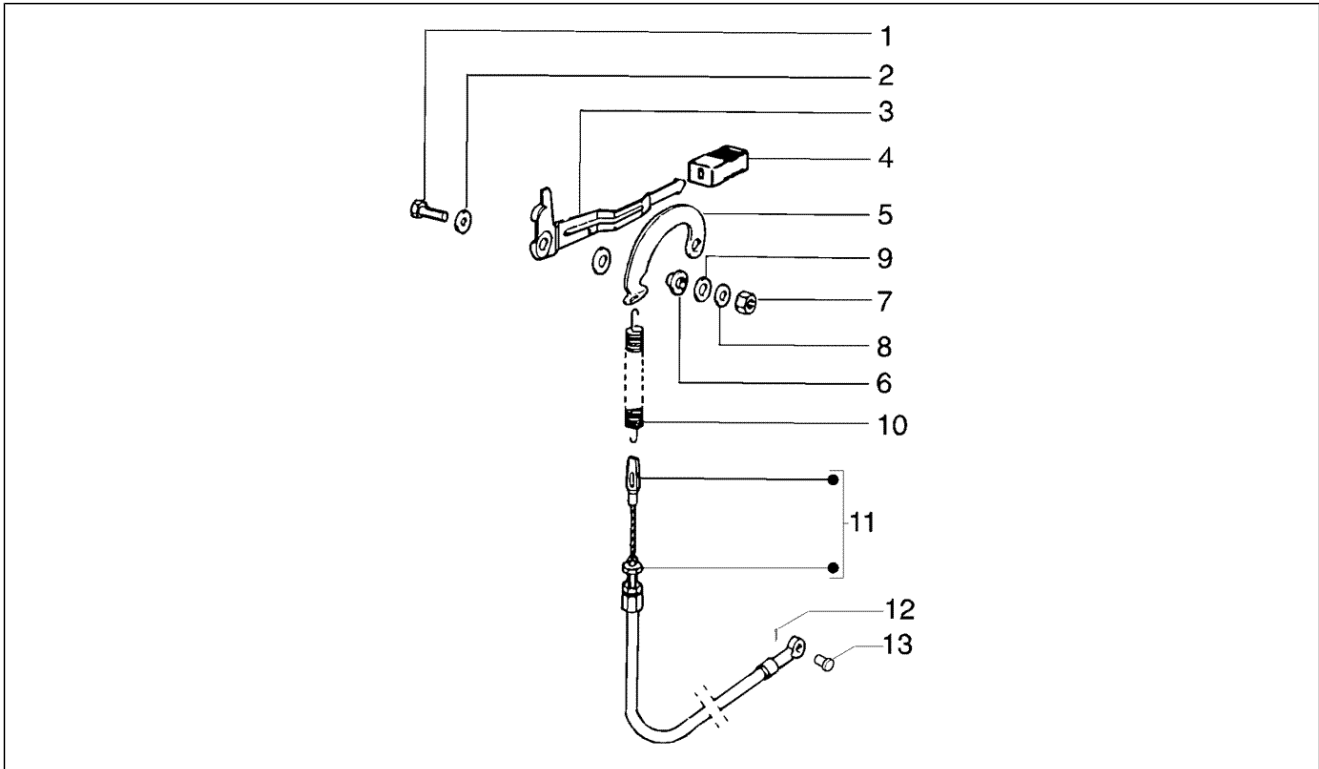

Einheit	Bowdenzüge
Code	T59
Beschreibung	Schaltzug Rückwärtsgang (Lenker)
Inspektion	1

Pos.	Code	Beschreibung	Menge	Varianten
1	031090	Sechskantschraube	1	
1	031091	Sechskantschraube M6x22	1	
2	013880	Flachscheibe 16x6,5x1,5	1	
3	568570	Hebel	1	
4	213686	Griff	1	
5	213683	Hebel	1	
6	213684	Ring	1	
6	B007811	Buchse	1	
7	195482	Mutter, selbstsichernd M6	1	
7	012138	Mutter, selbstsichernd	1	
8	013950	U.scheibe 6,2x18x2	1	
9	006970	Ausgleichscheibe	1	
10	225978	Feder	1	
11	227950	Getriebe	1	
12	012761	Splint	1	
13	227810	Bolzen	1