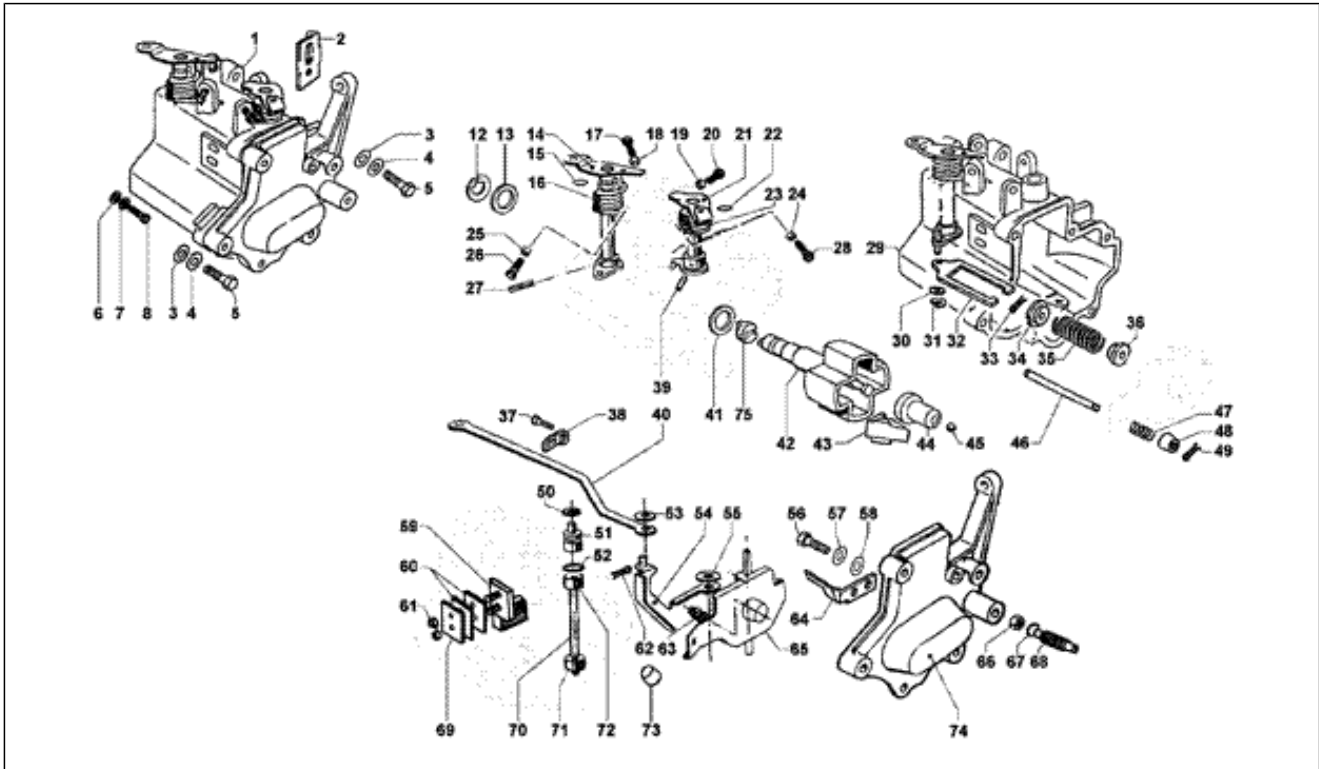

Einheit	Motor
Code	T4
Beschreibung	Regler
Inspektion	1

Pos.	Code	Beschreibung	Menge	Varianten
1	493829	Gehäuse	1	
2	493830	Platte	1	
3	003056	Flachscheibe 6,4x12x1	6	
4	016406	Federring 6,4x11,8x1	6	
5	031092	Schraube M6x25	6	
6	003056	Flachscheibe 6,4x12x1	3	
7	016406	Federring 6,4x11,8x1	3	
8	323990	Schraube	3	
12	006417	Seegerring	2	
13	CM106103	Unterlegscheibe	1	
13	CM106101	Unterlegscheibe	1	
13	CM106102	Unterlegscheibe	1	
14	2235364	Hebelgruppe	1	
15	224035	O-Ring	1	
16	493831	Feder	1	
17	224639	Schraube	1	
18	020105	Mutter	1	
19	020105	Mutter	1	
20	224638	Schraube	1	
21	2235394	Not available	1	
22	224035	O-Ring	1	
23	830652	Feder	1	
24	020105	Mutter	1	
25	224639	Schraube	1	
26	020105	Mutter	1	
27	008818	Zapfen	1	
28	224639	Schraube	1	
29	493832	Gehäuse	1