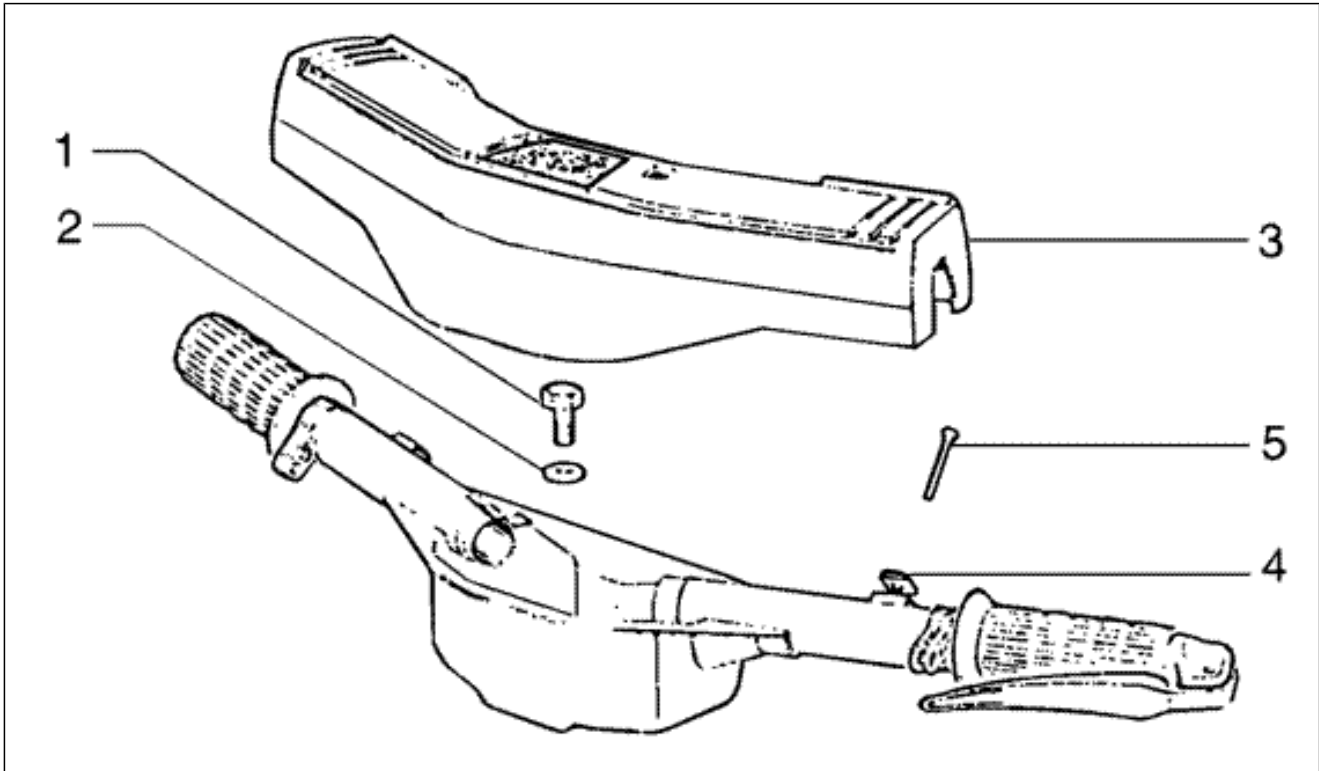

Einheit	Lenker
Code	T29
Beschreibung	Lenker (Lenker)
Inspektion	1

Pos.	Code	Beschreibung	Menge	Varianten
1	031153	Schraubbolzen	3	
2	016410	Unterlegscheibe 17,6x11x2,5	3	
3	261437	Lenkerdeckel	1	
4	CM017408	Platte	2	
5	216468	Schraube	2