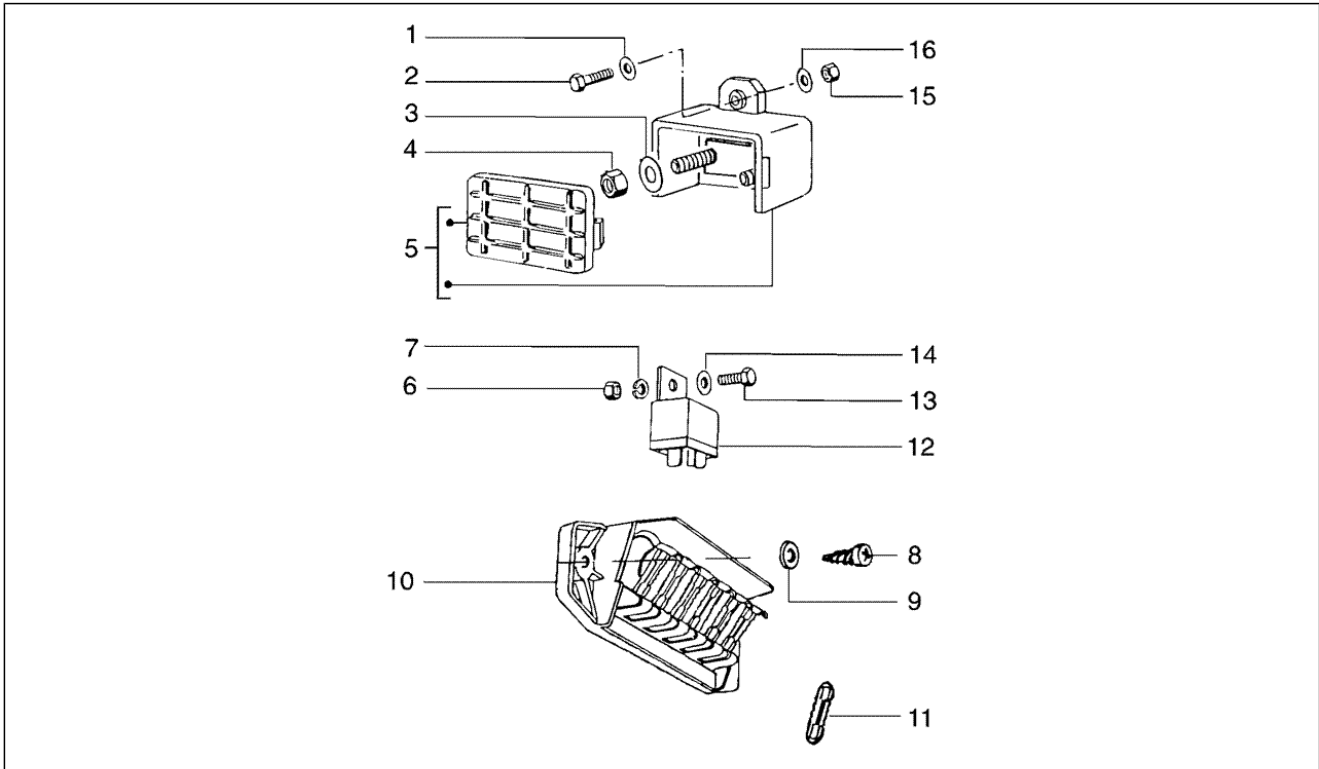

Einheit	Elektrische Anlage
Code	T72
Beschreibung	Verteilerbüchse – Mikrounterbrecher - Sicherungshalter
Inspektion	1

Pos.	Code	Beschreibung	Menge	Varianten
1	003056	Flachscheibe 6,4x12x1	1	
2	031088	Schraube M6x16	1	
3	006976	Sprengscheibe 12x6,4x0,5	2	
4	020106	Mutter M6	2	
5	231545	Gehäuse	1	
6	020106	Mutter M6	1	
7	016406	Federring 6,4x11,8x1	1	
8	008455	Schraube	2	
9	003055	U.scheibe 5,4x10x0,8	2	
10	127619	Klemmenbrett	1	
10	125322	Klemmenbrett	1	
11	0249672	Sicherung	1	
12	58002R	Zündrelais 12V-30A	1	
13	031088	Schraube M6x16	1	
14	003056	Flachscheibe 6,4x12x1	2	
15	020106	Mutter M6	1	
16	016406	Federring 6,4x11,8x1	1