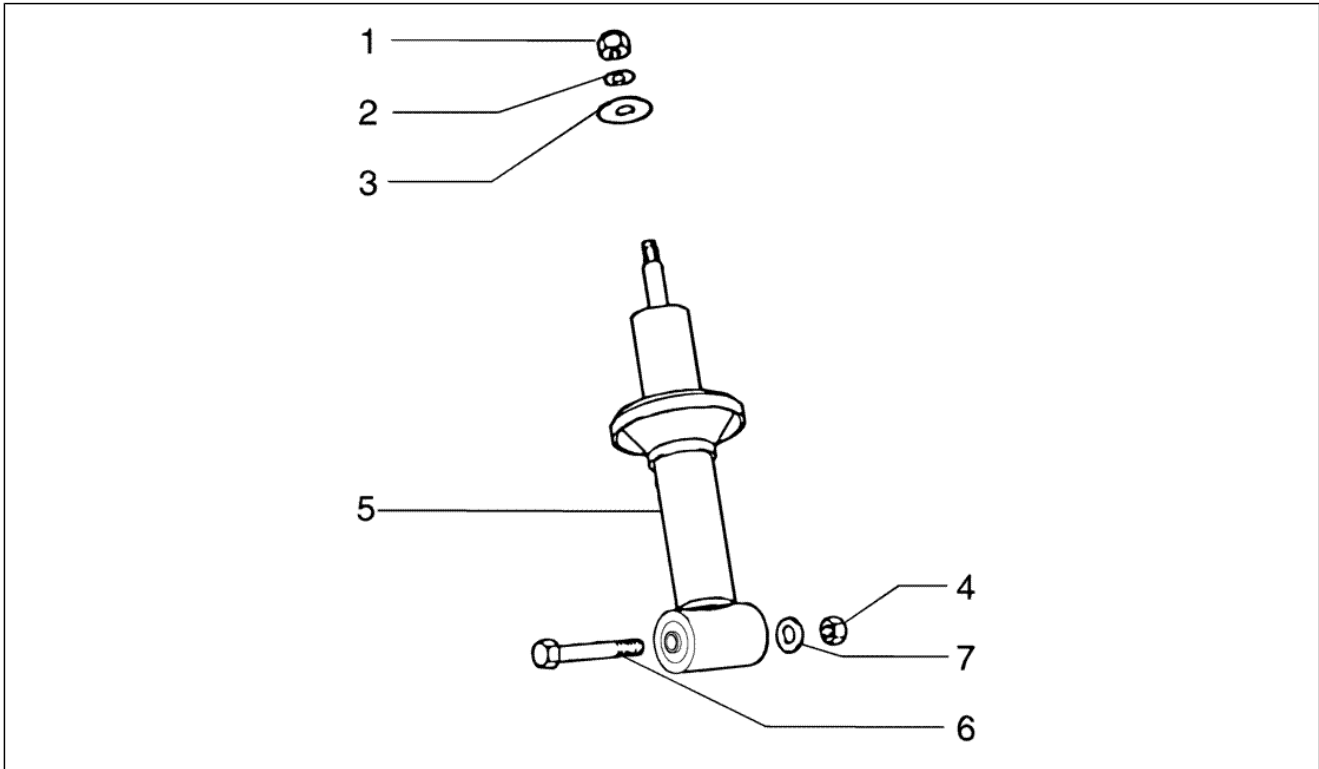

Einheit	Radaufhängungen
Code	T41
Beschreibung	Hinterer Stossdämpfer
Inspektion	1

Pos.	Code	Beschreibung	Menge	Varianten
1	021110	Mutter	2	
2	016414	Mutter	2	
3	260467	Sprengscheibe	2	
4	020114	Unterlegscheibe	1	
5	2426944	Stossdämpfer hinten	2	
6	030153	Schraube	2	
7	122781	Unterlegscheibe	1