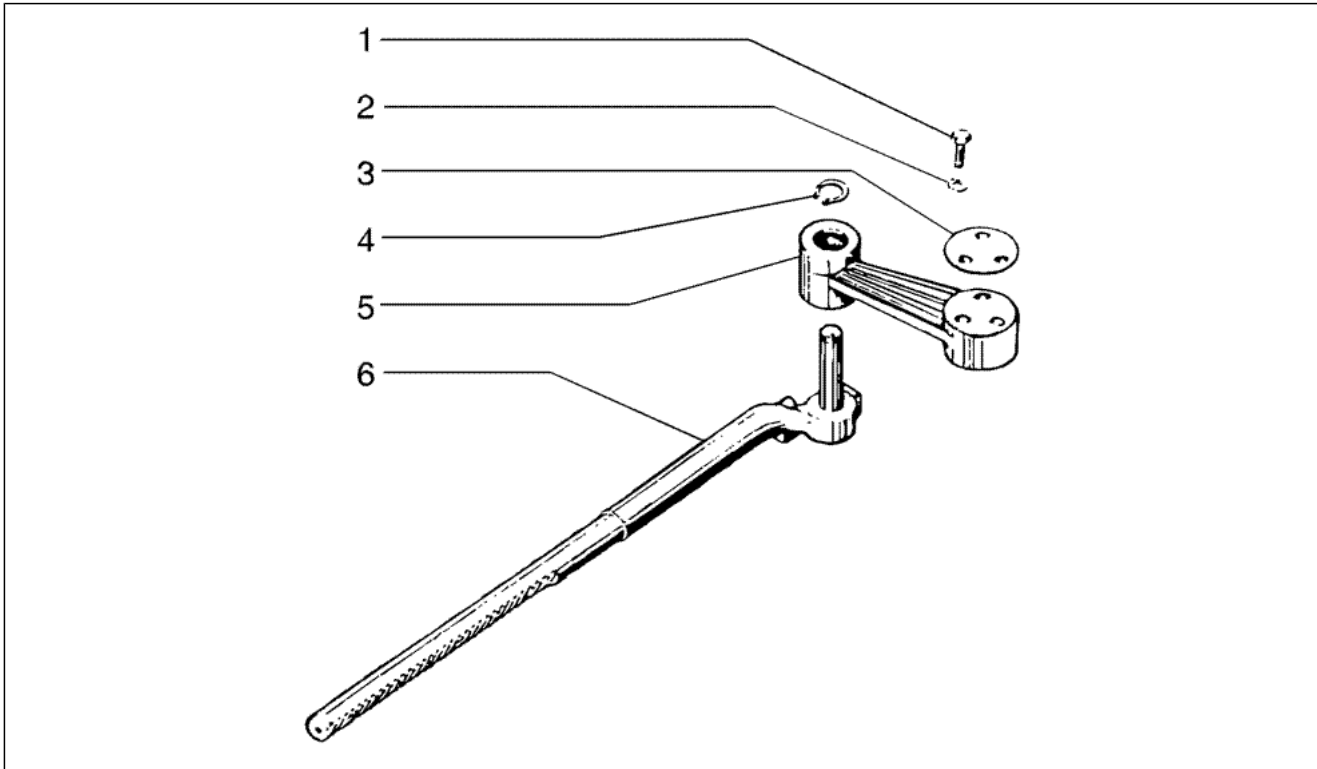

Einheit	Fahrgestell
Code	T33
Beschreibung	Lenkhebel (Lenkrad)
Inspektion	1

Pos.	Code	Beschreibung	Menge	Varianten
1	031159	Schraube m10x35 if Efel	3	
2	016410	Unterlegscheibe 17,6x11x2,5	3	
3	179614	Unterlegscheibe	1	
4	006414	Sprengring	1	
5	1794761	Hebel	1	
6	1794751	Zahnstange	1