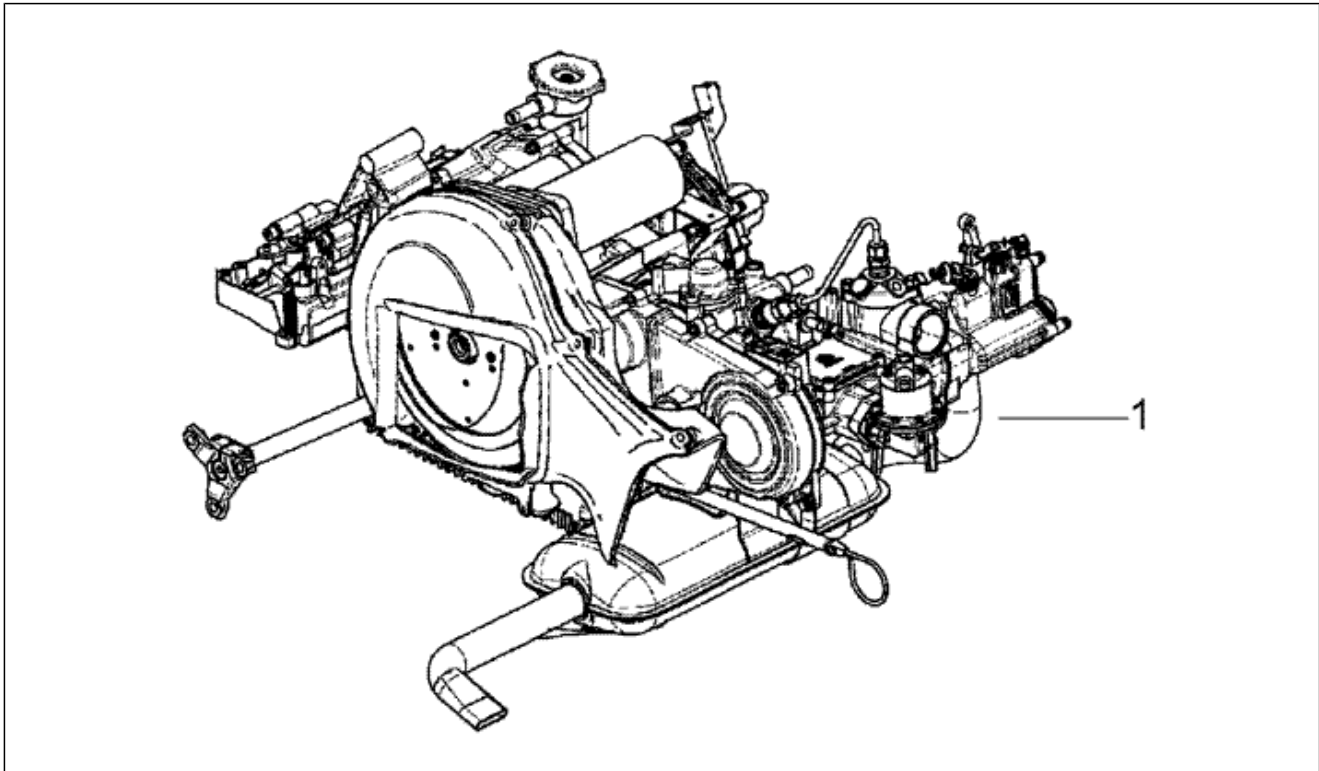

Einheit	Motor
Code	T1
Beschreibung	Motor Kompl.
Inspektion	1

Pos.	Code	Beschreibung	Menge	Varianten
1	6145994	Motor komplett (4 Gears)	1	
-1	614600	Motor komplett (5 Gears)	1