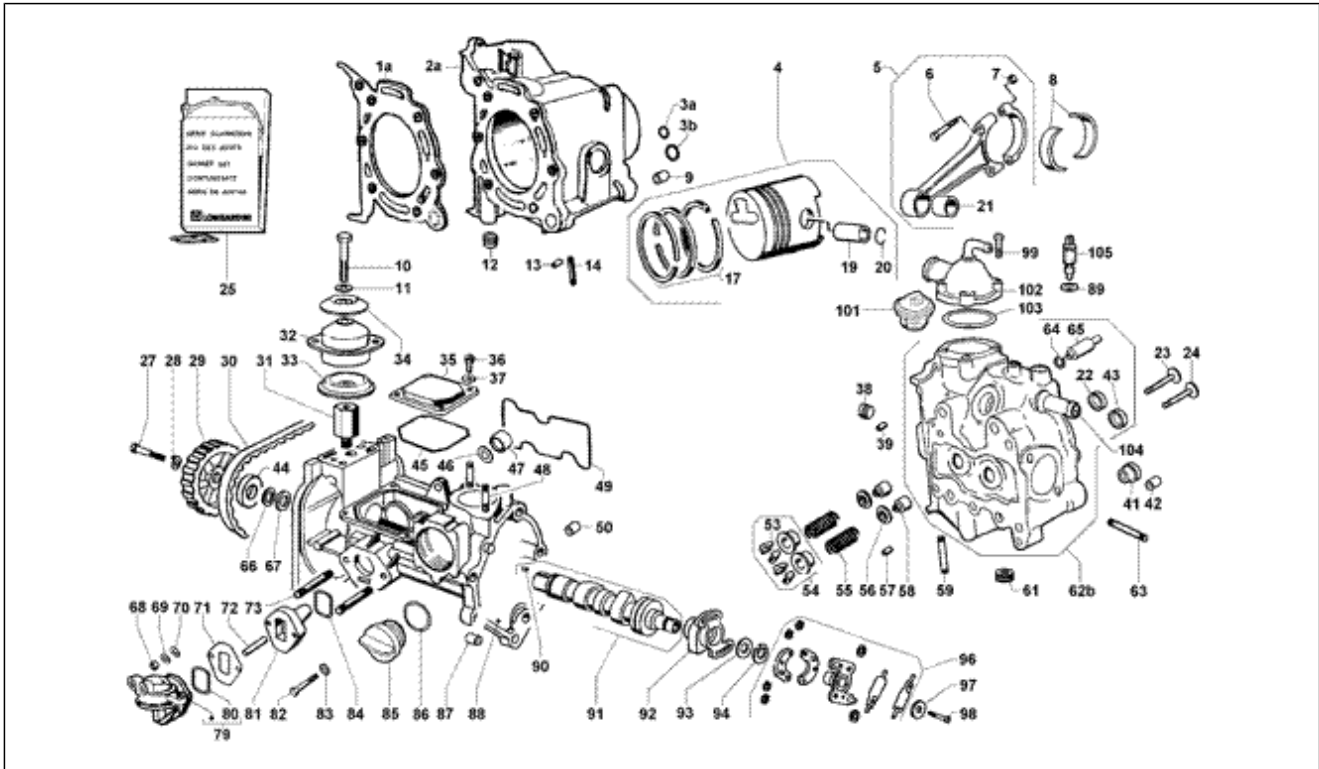

Einheit	Motor
Code	T2
Beschreibung	Zylinderkopf - Zylinder - Kolbenbolzen - Pleuelstange
Inspektion	1

Pos.	Code	Beschreibung	Menge	Varianten
46	CM104421	Distanzstück für Einstellung der Stößel 4,25 mm	1	
46	104405	Scheibe	1	
46	440159	Scheibe	1	
46	CM104428	Distanzstück für Einstellung der Stößel 4,60 mm	1	
46	CM104424	Distanzstück für Einstellung der Stößel 4,40 mm	1	
46	CM104404	Distanzstück für Einstellung der Stößel 3,40 mm	1	
46	CM104416	Distanzstück für Einstellung der Stößel 4 mm	1	
46	CM104414	Distanzstück für Einstellung der Stößel 3,90 mm	1	
46	CM104413	Distanzstück für Einstellung der Stößel 3,85 mm	1	
46	440160	Scheibe	1	
46	CM104408	Distanzstück für Einstellung der Stößel 3,60 mm	1	
46	CM104402	Distanzstück für Einstellung der Stößel 3,30 mm	1	
46	CM104425	Distanzstück für Einstellung der Stößel 4,45 mm	1	
46	CM104422	Distanzstück für Einstellung der Stößel 4,30 mm	1	
46	CM104409	Distanzstück für Einstellung der Stößel 3,65 mm	1	
46	CM104420	Distanzstück für Einstellung der Stößel 4,20 mm	1	
46	CM104423	Distanzstück für Einstellung der Stößel 4,35 mm	1	
46	CM104427	Distanzstück für Einstellung der Stößel 4,55 mm	1	
47	826532	Ventilstängel	2	
48	168507	Stiftschraube	2	
49	829731	O-Ring	1	
50	435571	Haltestein	1	
53	129379	Halbkegel	4	
54	129378	Becher	2	
55	129376	Feder	2	
56	287224	Becher	2	
57	169555	Feststellschraube	1	
58	129382	Kappe	2