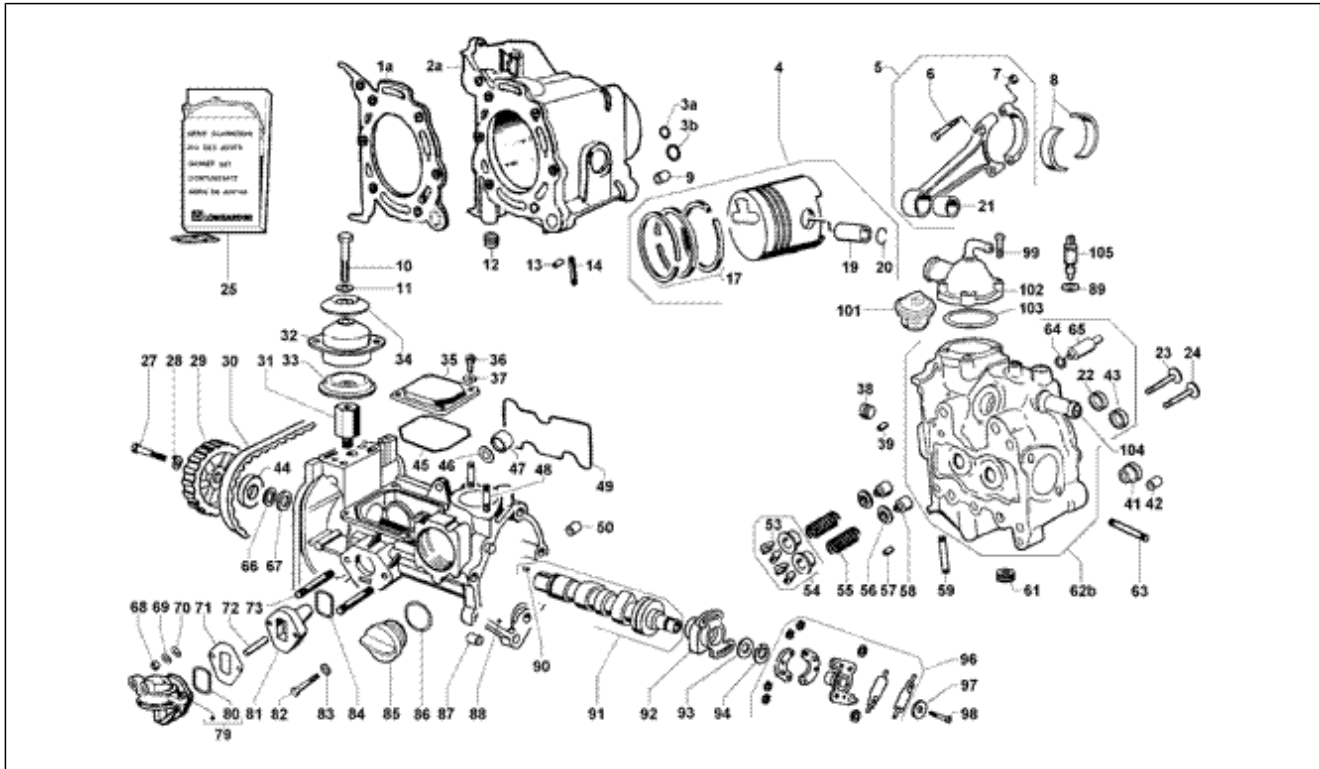

Einheit	Motor
Code	T2
Beschreibung	Zylinderkopf - Zylinder - Kolbenbolzen - Pleuelstange
Inspektion	1

Pos.	Code	Beschreibung	Menge	Varianten
28	129393	Unterlegscheibe	1	
29	826549	Riemenscheibe	1	
30	826548	Zahnriemen	1	
31	237139	Anschluss	1	
32	826615	Motorhalter	1	
33	230235	Scheibe	1	
34	271171	Scheibe	1	
35	829487	Deckel	1	
36	709674	TCEI Schraube M6x20	4	
37	006976	Sprengscheibe 12x6,4x0,5	4	
38	411311	Verschlussschraube M12x1,5	1	
39	831011	Feststellschraube	1	
3a	289898	O-Ring	1	
3b	493809	O-Ring	1	
41	222349	Deckel	1	
42	435571	Haltestein	2	
43	826540	Ventilhalterung	1	
44	220204	Ring	1	
45	829730	O-Ring	1	
46	CM104406	Distanzstück für Einstellung der Stößel 3,50 mm	1	
46	CM104419	Distanzstück für Einstellung der Stößel 4,15 mm	1	
46	CM104417	Distanzstück für Einstellung der Stößel 4,05 mm	1	
46	CM104415	Distanzstück für Einstellung der Stößel 3,95 mm	1	
46	CM104418	Distanzstück für Einstellung der Stößel 4,10 mm	1	
46	CM104403	Distanzstück für Einstellung der Stößel 3,35 mm	1	
46	440158	Scheibe	1	
46	CM104426	Distanzstück für Einstellung der Stößel 4,50 mm	1	
46	CM104401	Distanzstück für Einstellung der Stößel 3,25 mm	1