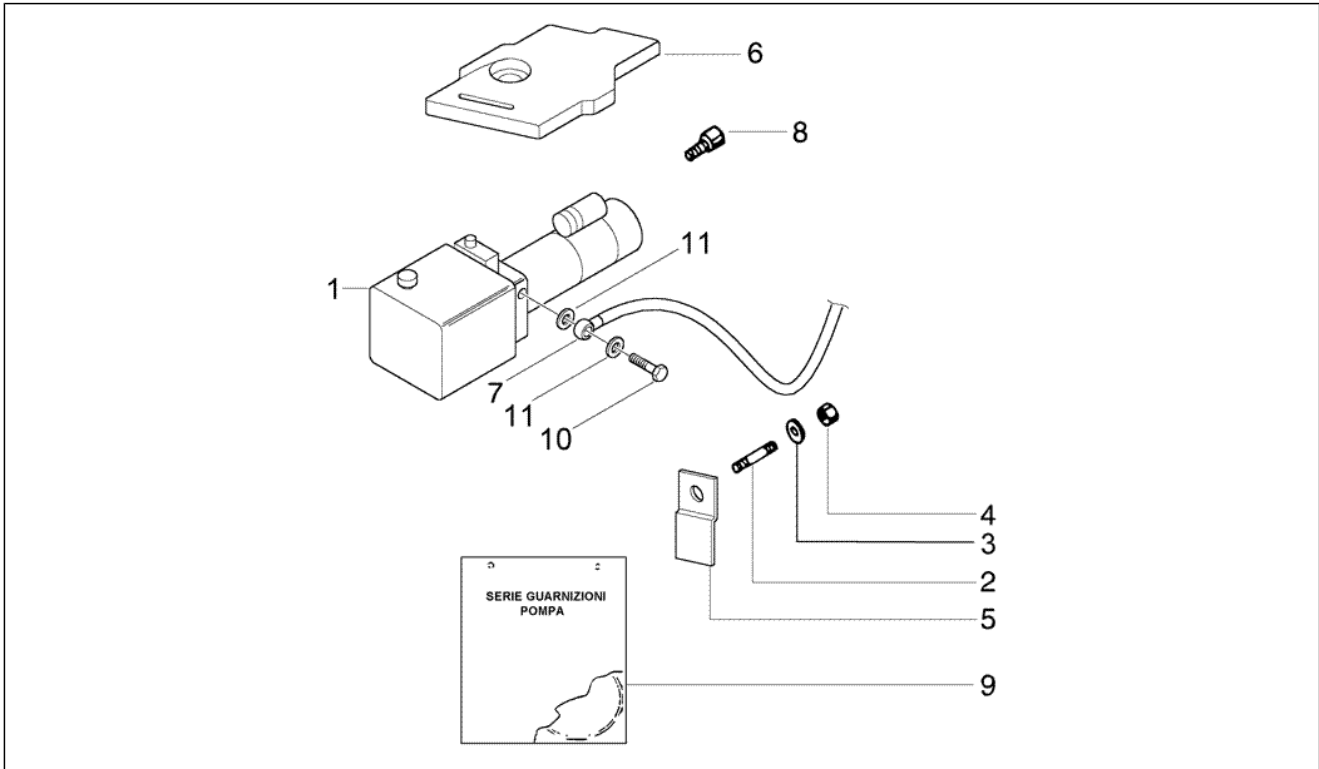

Einheit	Fahrgestell
Code	T81
Beschreibung	Ölpumpe-Verteiler
Inspektion	1

Pos.	Code	Beschreibung	Menge	Varianten
1	264266	Verteilerpumpe komplett	1	
2	217142	Stiftschraube	2	
3	016408	Sprengscheibe 13,75x8,15x4,5	2	
4	020108	Mutter M8x6,5	2	
5	611616	Mittlerer bügel	1	
6	611602	Abdeckung pumpenschutz	1	
7	567245	Anschluss	1	
8	567246	Ventil	1	
9	498343	Bausatz Pumpenüberholung	1	
10	565057	Schraube	2	
11	218623	Dichtung	4