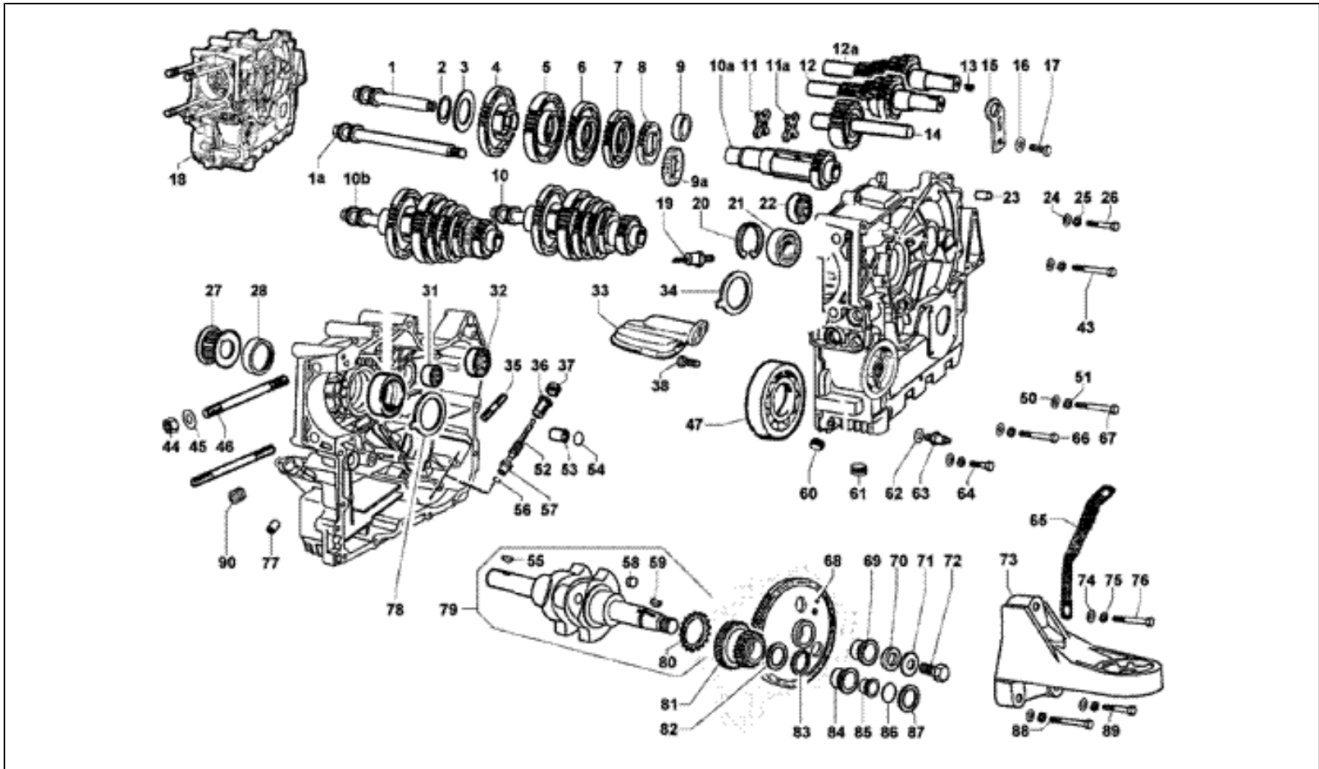

Einheit	Motor
Code	T3
Beschreibung	Kurbelgehäuse - Kurbelwelle - Getriebe
Inspektion	1

Pos.	Code	Beschreibung	Menge	Varianten
84	431241	Filter	1	
85	431236	Buchse	1	
86	431155	O-Ring	1	
87	431239	Dichtring	1	
88	224367	Schraube	1	
89	030074	Schraube	1	
90	485340	Deckel	1	
9a	223096	Zahnrad 5. Gang	1	
10a	829584	Not available	1	
10a	831469	Not available	1	
10b	493822	Getriebewelle	1	
11a	1681056	Gelenkkreuz	1	
12a	L4990236	Zahnradatz (5 Marce - 5 Gears)	1