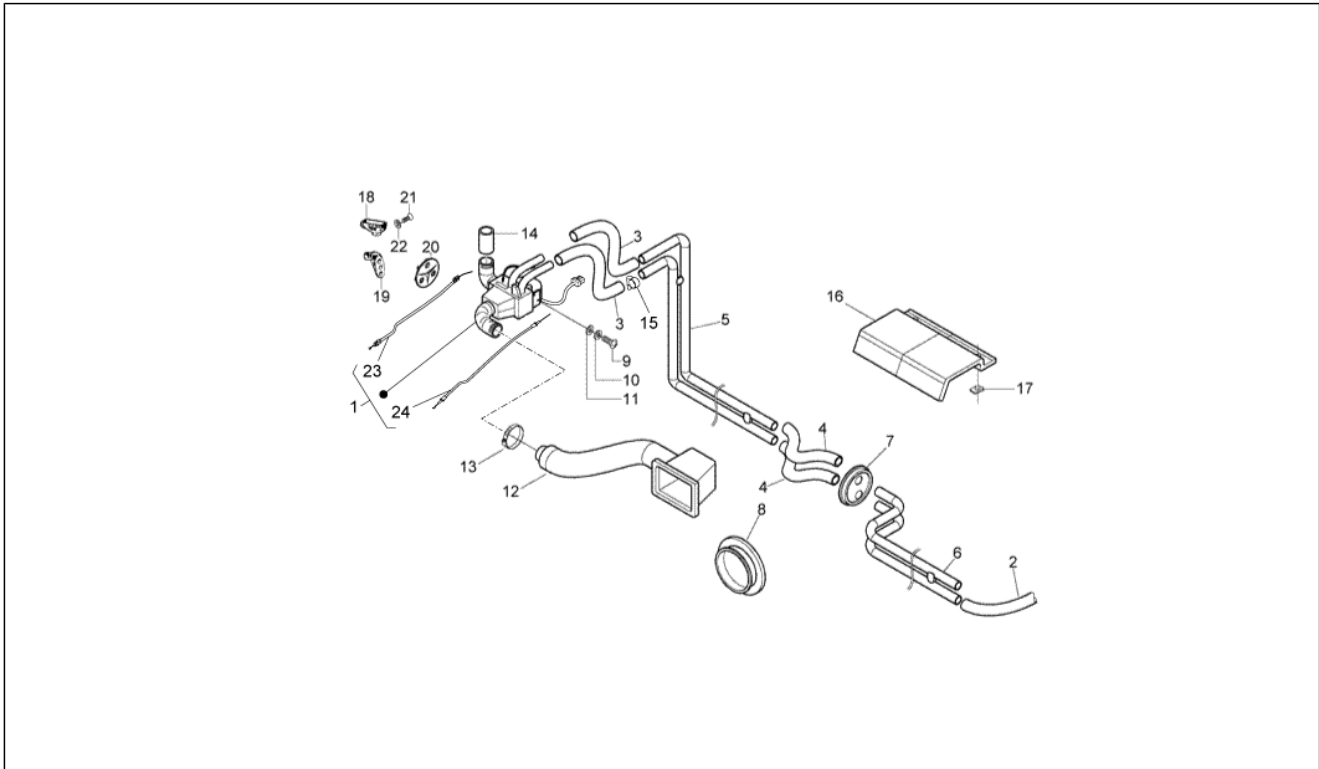

Einheit	Fahrgestell
Code	T26
Beschreibung	Heizflansch
Inspektion	1

Pos.	Code	Beschreibung	Menge	Varianten
1	613614	Heizapparat	1	
2	613204	Leitung	1	
3	613193	Leitung	2	
4	614621	Leitung	2	
5	614526	Leitung	1	
6	645797	***LEITUNG	1	
7	613904	Deckel	1	
8	614614	Deckel	1	
9	031087	Schraube	2	
10	016406	Federring 6,4x11,8x1	2	
11	003058	Flachscheibe 15x8,4x1,5	2	
12	614932	Leitblech	1	
13	216353	Schelle	1	
14	614622	Leitung	1	
15	CM001905	Schlauchschelle	14	
16	614730	Reifen	1	
17	254485	Plättchen M6	1	
18	214550	Entfroster	1	
19	216640	Leitblech	1	
20	214163	Warmluftdrossel	1	
21	008372	Schraube d3,5x13	2	
22	003054	U.scheibe 4,3x8x0,5	2	
23	658391	Getriebe N.1	1	
24	615612	Seilzug Windabweiser	1