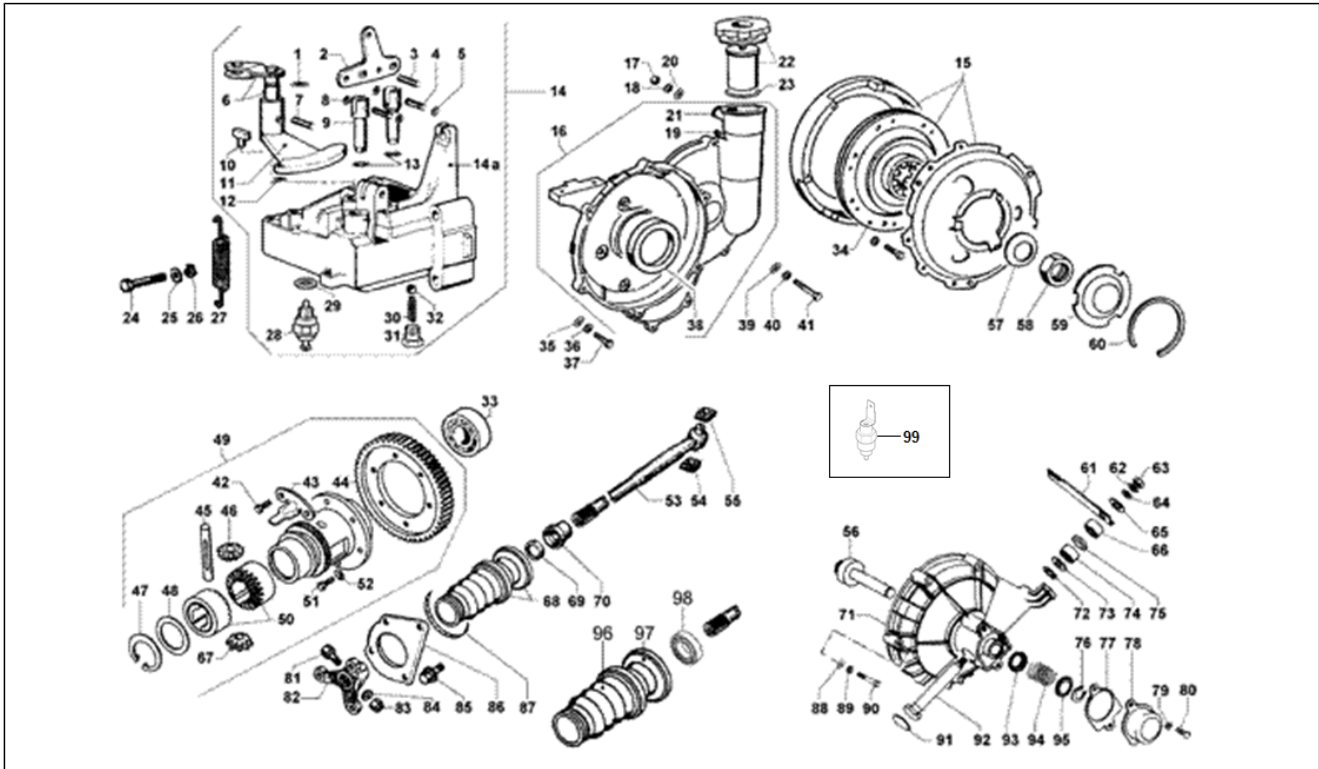

Einheit	Motor
Code	T8
Beschreibung	Getriebegehäuse - Differenzialgetriebe - Halbachsen - Kupplung (4-Gang Modell)
Inspektion	1

Pos.	Code	Beschreibung	Menge	Varianten
1	224202	O-Ring 8,73x1,78-viton	1	
2	238758	Hebel	1	
3	235585	Bolzen	1	
4	235584	Bolzen	2	
5	005962	Sprengring	2	
6	830734	Bolzen	1	
7	008836	Spannstift	1	
8	005962	Sprengring	2	
9	2355834	Bolzen	2	
10	235589	Gleitbacke	1	
11	829575	Arm	1	
12	005965	Ring	1	
13	235661	Dichtung	2	
14	831250	Getriebegehäuse	1	
15	432141	Kupplung	1	
16	830744	Kupplungsgehäuse	1	
17	020106	Mutter M6	1	
18	016406	Federring 6,4x11,8x1	1	
19	004489	Stiftschraube	1	
20	003056	Flachscheibe 6,4x12x1	1	
21	830626	Röhrchen	1	
22	169663	Ölschraube	1	
23	493849	O-Ring	1	
24	844483	TCEI Schraube M8x50	5	
25	016408	Sprengscheibe 13,75x8,15x4,5	5	
26	003058	Flachscheibe 15x8,4x1,5	5	
27	239077	Feder	1	
28	250324	Knopf	1