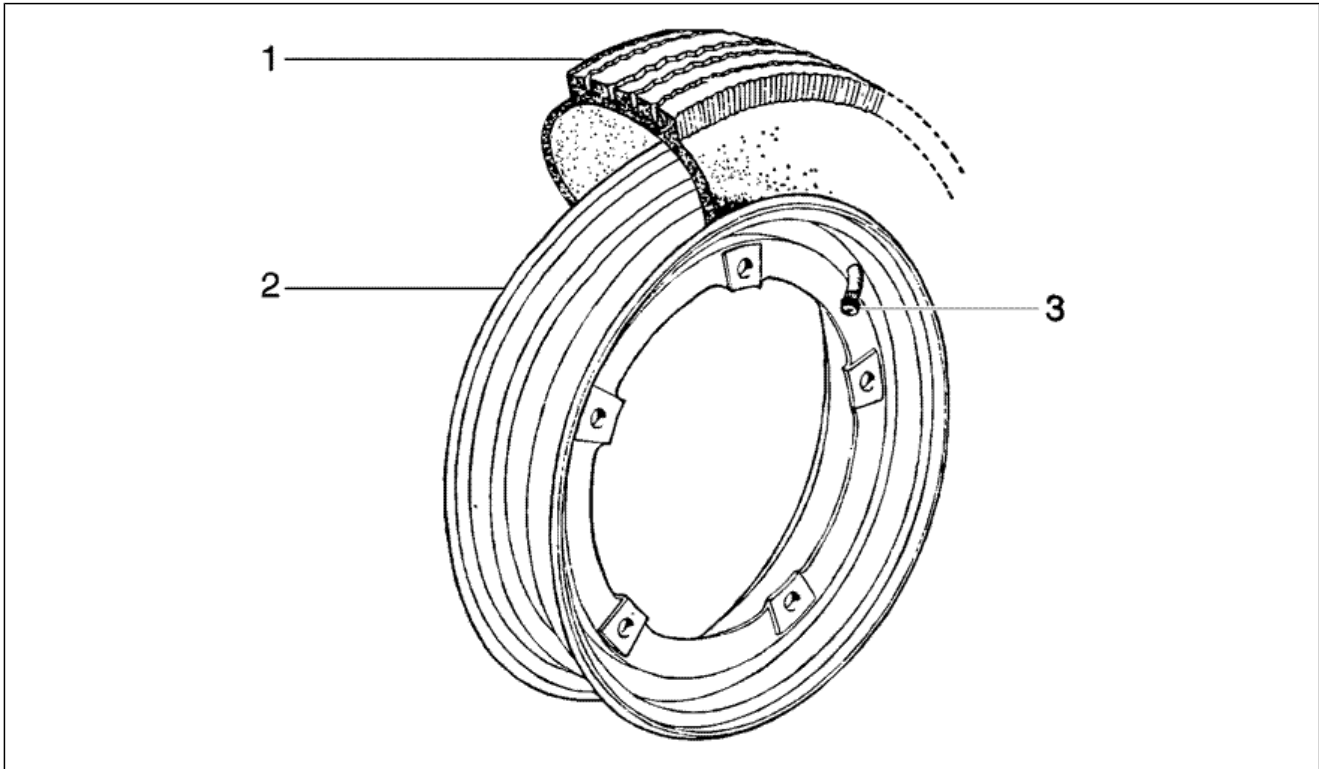

Einheit	Radaufhängungen
Code	T47
Beschreibung	Rad (Lenker)
Inspektion	1

Pos.	Code	Beschreibung	Menge	Varianten
1	56512R	Reifen	2	
1	56513R	Reifen	1	
2	260409	Felge	3	
3	270991	Schlauchloses Reifenventil	3