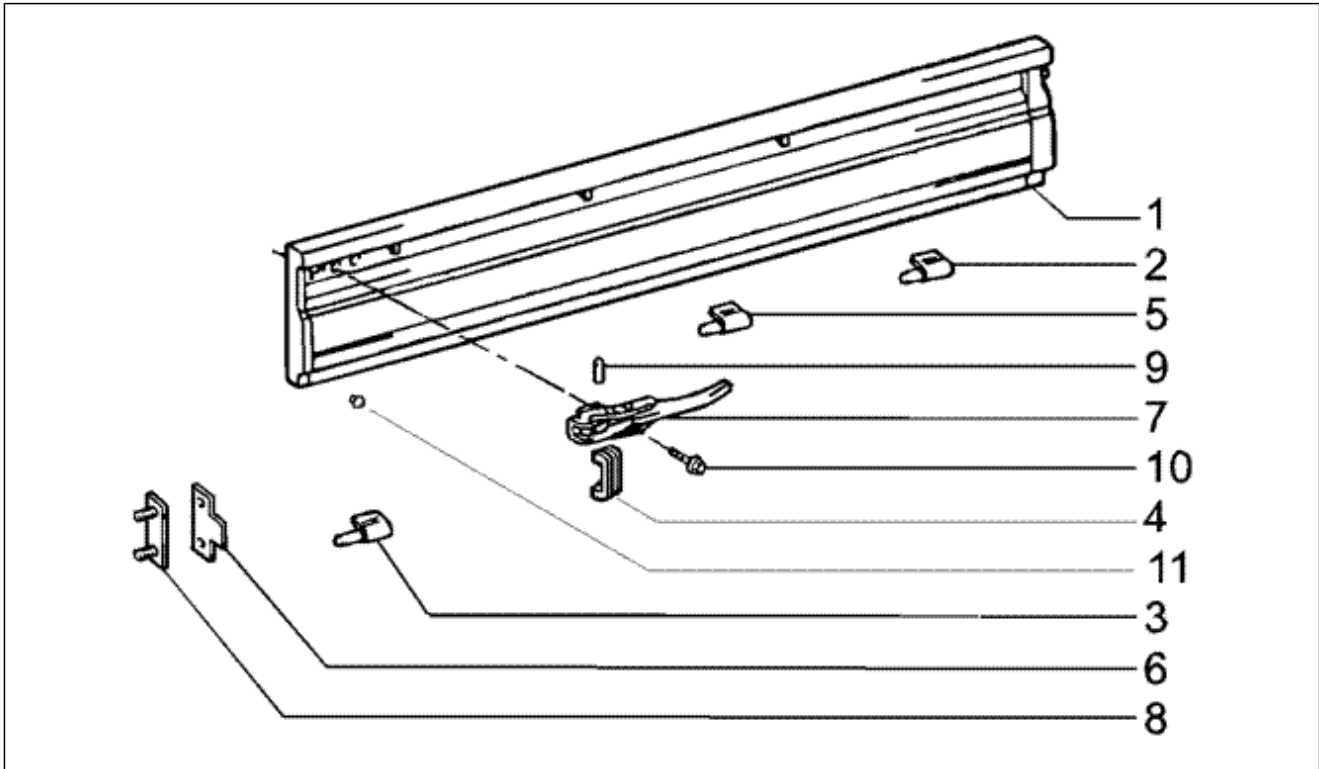

Einheit	Fahrgestell
Code	T76
Beschreibung	Bordwände
Inspektion	1

Pos.	Code	Beschreibung	Menge	Varianten
1	CM030102	Bordwand	1	
1	CM030101	Bordwand	1	
2	6507387Z01000	Scharnier links	2	
2	6507187Z01000	Türscharnier seitentür	2	
3	6507487Z01000	Scharnier links	1	
3	6507287Z01000	Scharnier rechts	1	
4	6614887Z01000	Schutz klappenverschluß	2	
5	6611287Z01000	Gelenk	8	
6	565741	Haken	2	
7	6610187Z01000	Schloss	2	
8	565740	Platte	2	
9	127046	Puffer	6	
10	9165140614000	Schraubbolzen	2	
11	6614687Z01000	Puffer	2