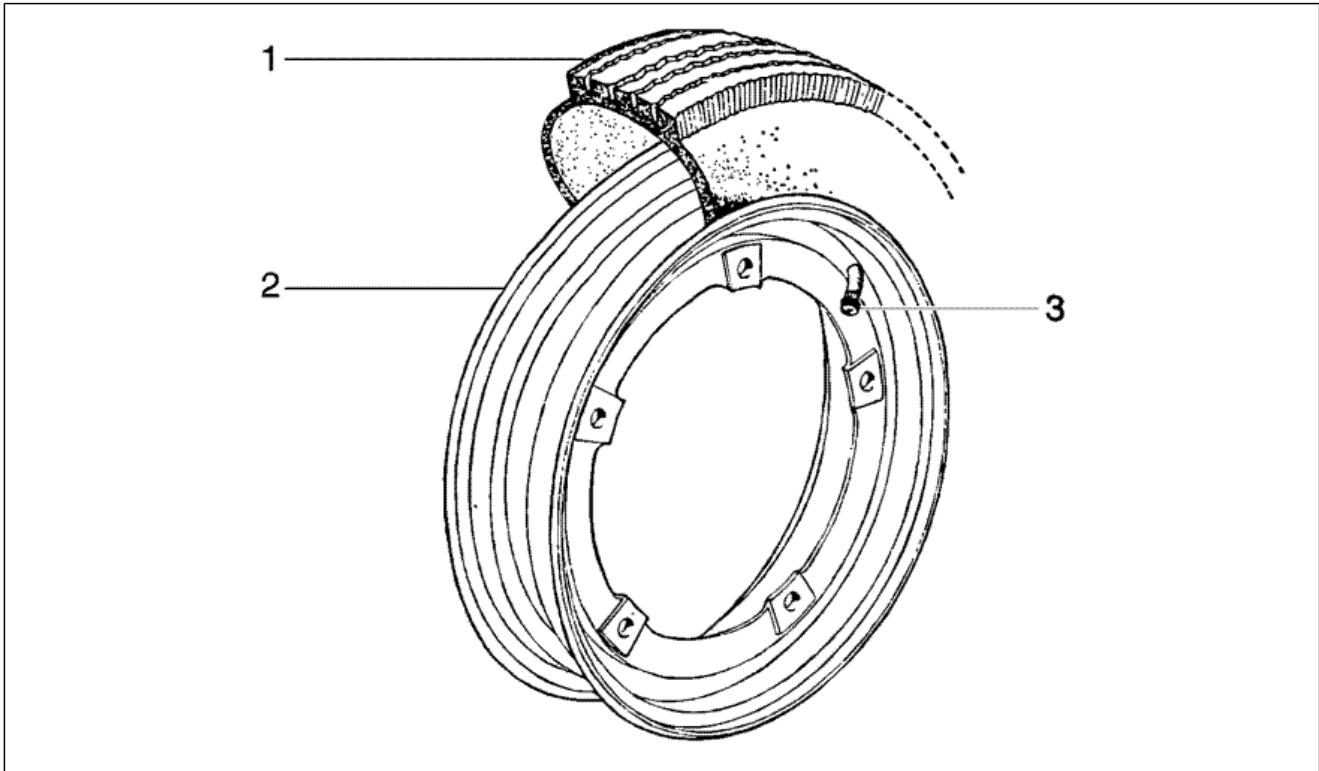

Einheit	Radaufhängungen
Code	T48
Beschreibung	Rad (Lenkrad)
Inspektion	1

Pos.	Code	Beschreibung	Menge	Varianten
1	56513R	Reifen	3	
2	260409	Felge	4	
3	270991	Schlauchloses Reifenventil	4