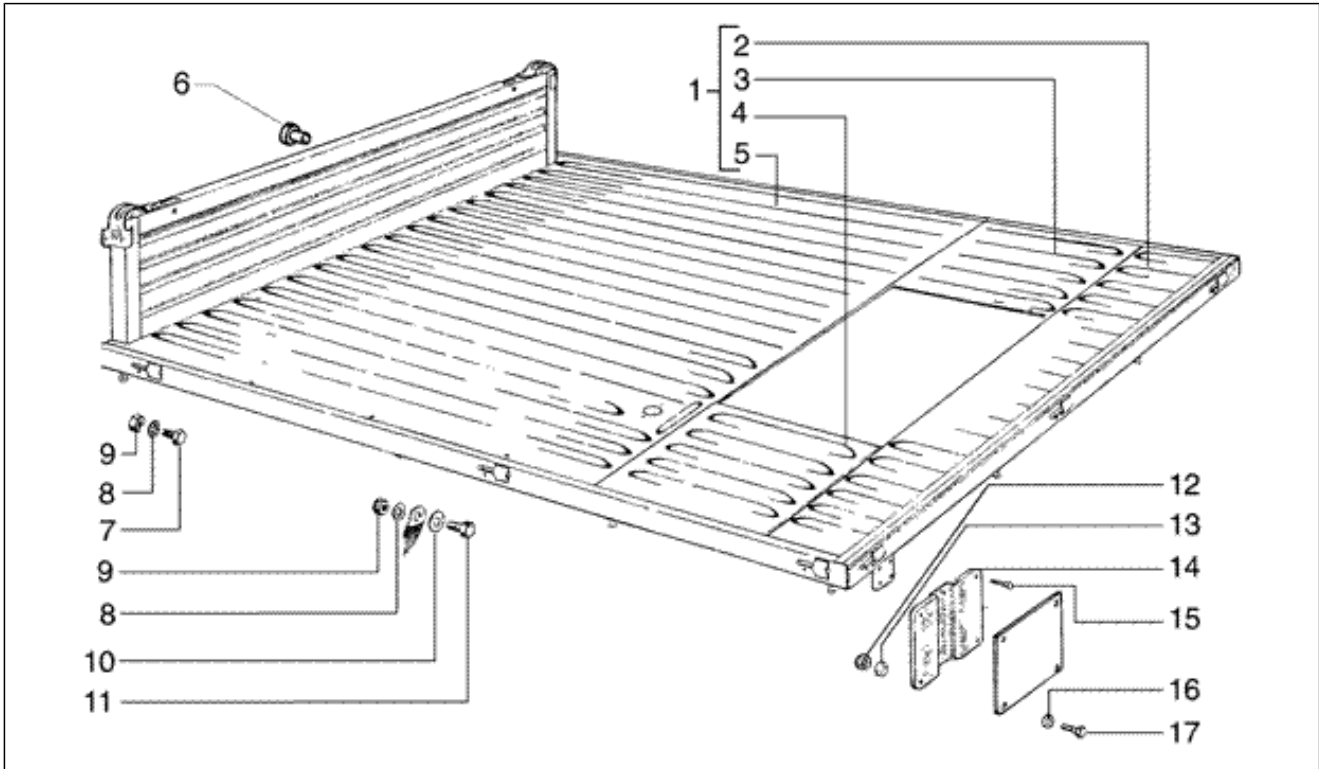

Einheit	Fahrgestell
Code	T75
Beschreibung	Pritsche
Inspektion	1

Pos.	Code	Beschreibung	Menge	Varianten
1	6131405	Pritsche	1	
2	1882826	Hinterer Teil Ladefläche	1	
3	1882776	Not available	1	
4	1882785	Seitenteil	1	
5	1882766	Vorderer Teil	1	
6	140742	Puffer	2	
7	031117	Schraube m8x18 zn	14	
8	016408	Sprengscheibe 13,75x8,15x4,5	8	
9	020108	Mutter M8x6,5	15	
10	002383	Unterlegscheibe M20x8.5x2	1	
11	031119	Sechskantschraube M8x22	1	
12	020105	Mutter	4	
13	016405	Federring 8,5x5,1x1,5	4	
14	567793	Kennzeichenplatte	1	
14	567999	Kennzeichenplatte	1	
15	015733	Schraube	4	
16	003055	U.scheibe 5,4x10x0,8	4	
17	010047	Schraube	4