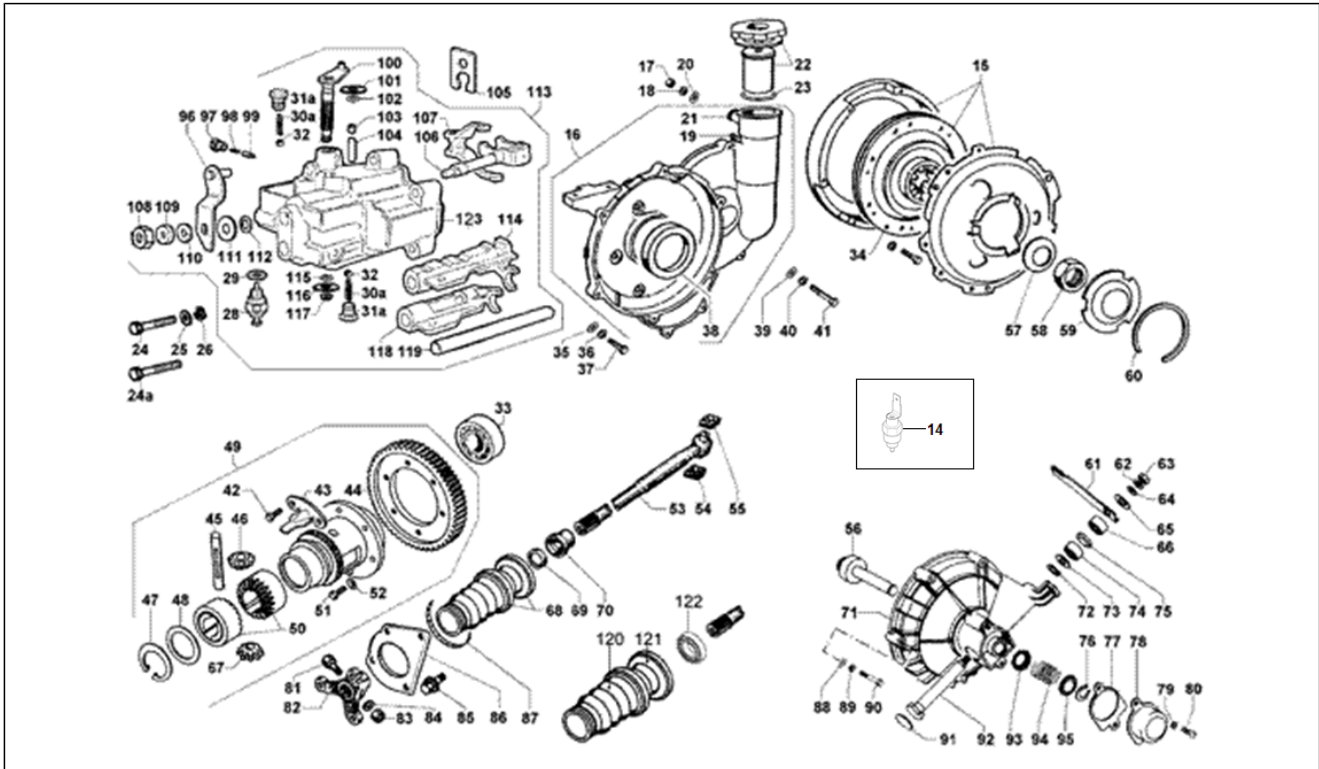

Einheit	Motor
Code	T9
Beschreibung	Getriebegehäuse - Differenzialgetriebe - Halbachsen - Kupplung (5-Gang Modell)
Inspektion	1

Pos.	Code	Beschreibung	Menge	Varianten
14	L7195138	Taste Rückwärtsgang	1	
15	432140	Komplette Kupplung	1	
16	830744	Kupplungsgehäuse	1	
17	020106	Mutter M6	1	
18	016406	Federring 6,4x11,8x1	1	
19	004489	Stiftschraube	1	
20	003056	Flachscheibe 6,4x12x1	1	
21	830626	Röhrchen	1	
22	169663	Ölschraube	1	
23	493849	O-Ring	1	
24	018583	Schraube	1	
25	016408	Sprengscheibe 13,75x8,15x4,5	5	
26	003058	Flachscheibe 15x8,4x1,5	5	
28	250324	Knopf	1	
29	000397	Dichtung	1	
32	006380	Kugel	1	
33	826566	Lager	1	
34	493851	Kupplungsscheibe	1	
35	003056	Flachscheibe 6,4x12x1	3	
36	016406	Federring 6,4x11,8x1	3	
37	830784	Schraube	4	
38	431240	Dichtring	1	
39	003056	Flachscheibe 6,4x12x1	7	
40	016406	Federring 6,4x11,8x1	7	
41	030054	Schraube	6	
42	168065	Schraube	2	
43	829572	Winkel	2	
44	493852	Differentialzahnkranz	1