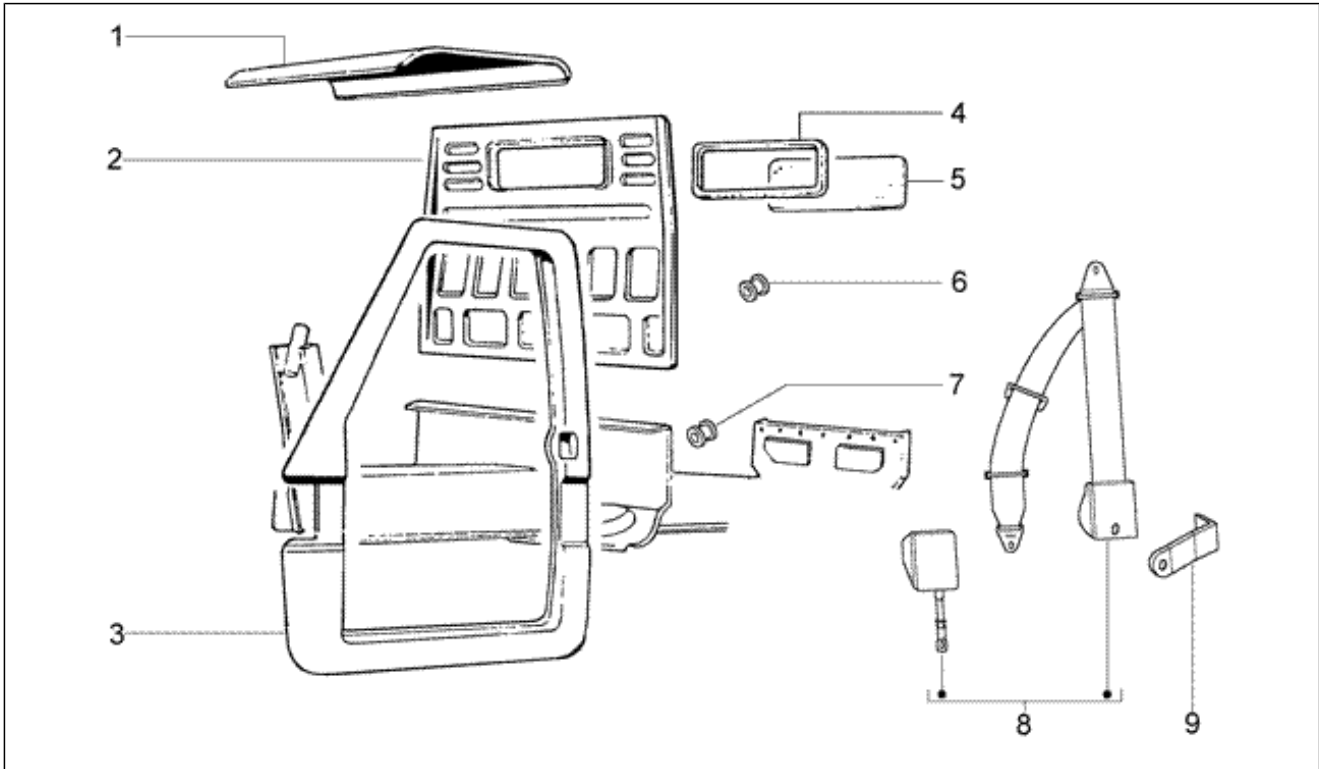

Einheit	Fahrgestell
Code	T14
Beschreibung	Fahrgestellteile
Inspektion	1

Pos.	Code	Beschreibung	Menge	Varianten
1	2416435	Dach	1	
2	1949485	Protection	1	
3	6147345	Tür rechts	1	
3	2416625	Tür links	1	
4	212493	Dichtung	1	
5	212492	Transparent	1	
6	178610	Kabelführung	2	
7	105392	Kabelführung	1	
8	568040	Sicherheitsgurte	1	
9	230661	Bügel	1	
9	230660	Bügel	1