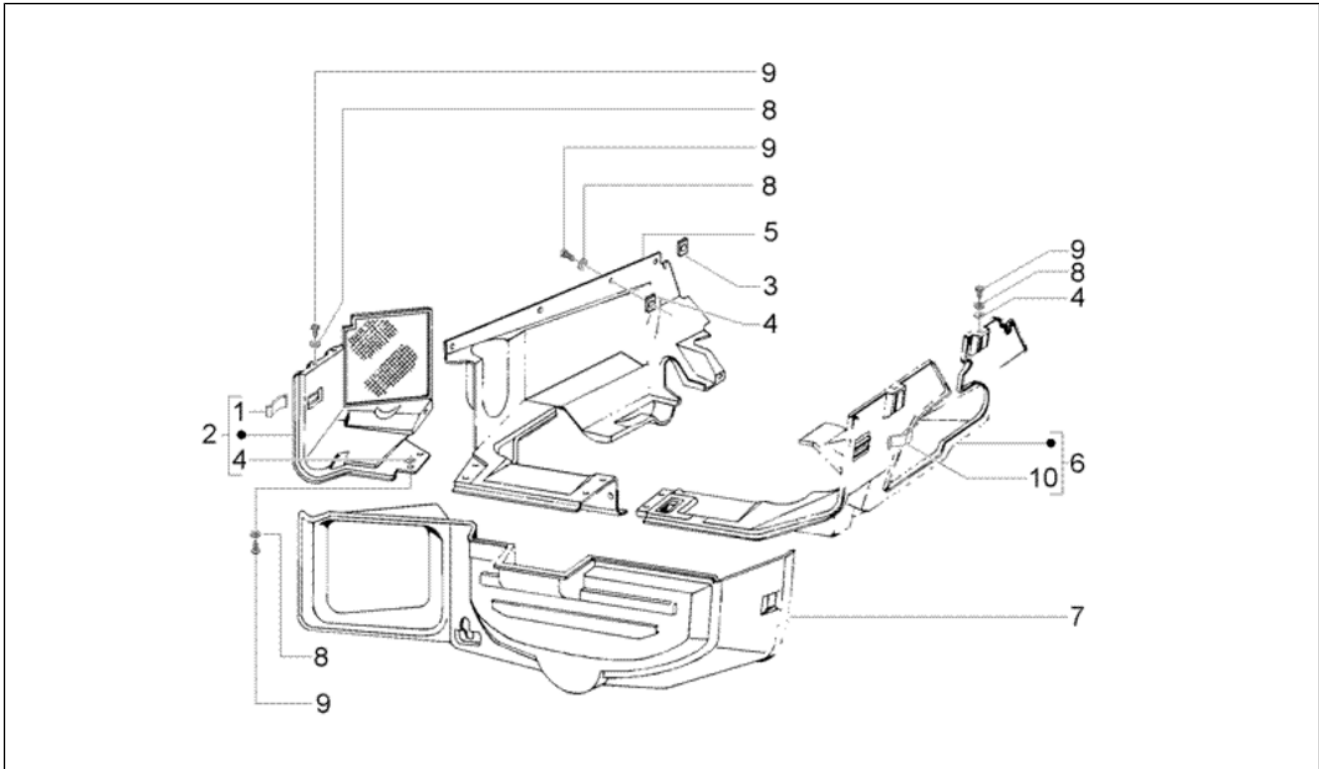

Einheit	Fahrgestell
Code	T11
Beschreibung	Verkleidungen
Inspektion	1

Pos.	Code	Beschreibung	Menge	Varianten
1	230654	Feder	1	
2	614596	Schutzblech seitl. Links hinten	1	
3	CM017408	Platte	1	
4	CM017409	Plättchen	2	
5	613202	Schutzblech seitl. Links	1	
6	614597	Schutzblech seitl. Rechts	1	
7	613173	Seitenschutzblech hinten	1	
8	013963	Unterlegscheibe	5	
9	008455	Schraube	5	
10	230654	Feder	2