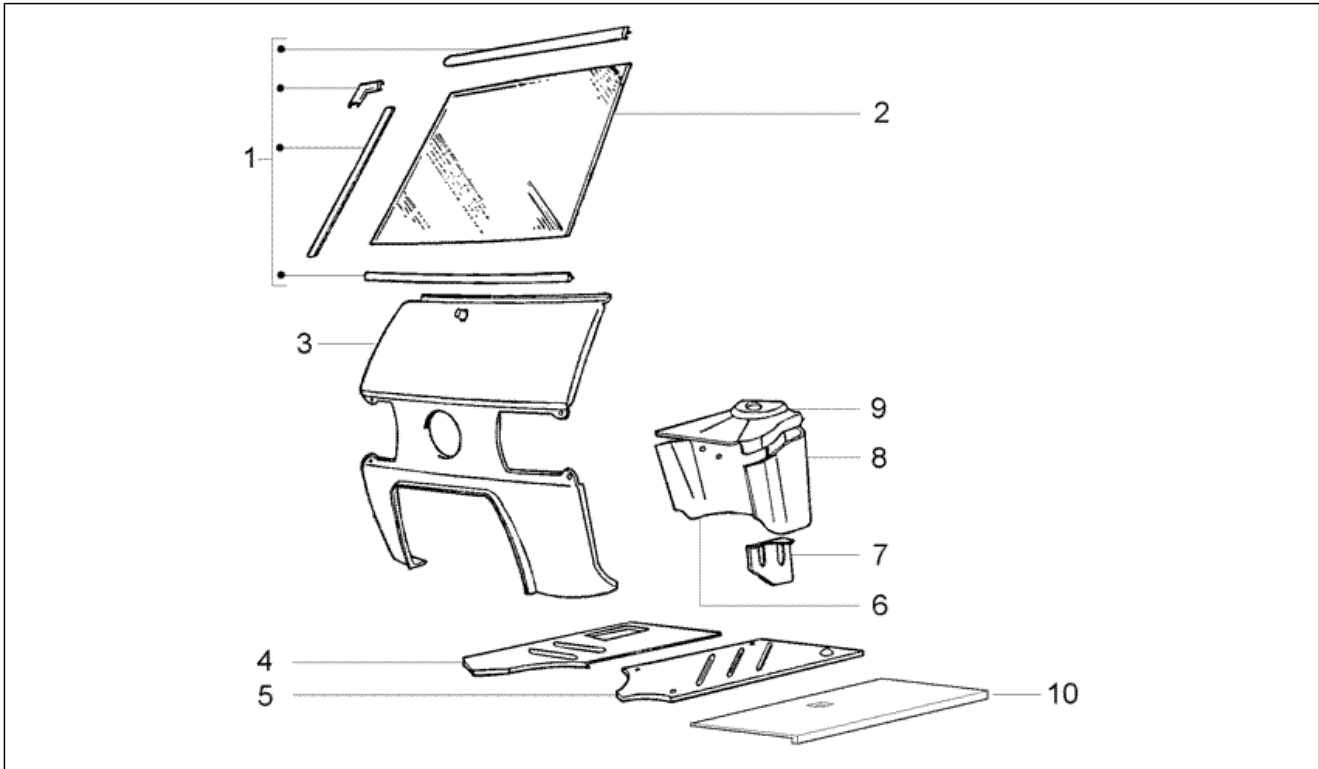

Einheit	Fahrgestell
Code	T13
Beschreibung	Fahrgestellteile
Inspektion	1

Pos.	Code	Beschreibung	Menge	Varianten
1	154631	Profilst³cksatz	1	
2	198881	Scheibe	1	
3	5687705	Frontschild, vorne	1	
3	6146155	Frontschild, vorne	1	
4	6151795	Kabinenboden	1	
5	2144415	Boden	1	
6	1980415	Wheel compartment	1	
7	1980395	Stütze	1	
8	1883616	Wheel compartment	1	
9	1980387	Wheel compartment	1	
10	290100	Platte	1