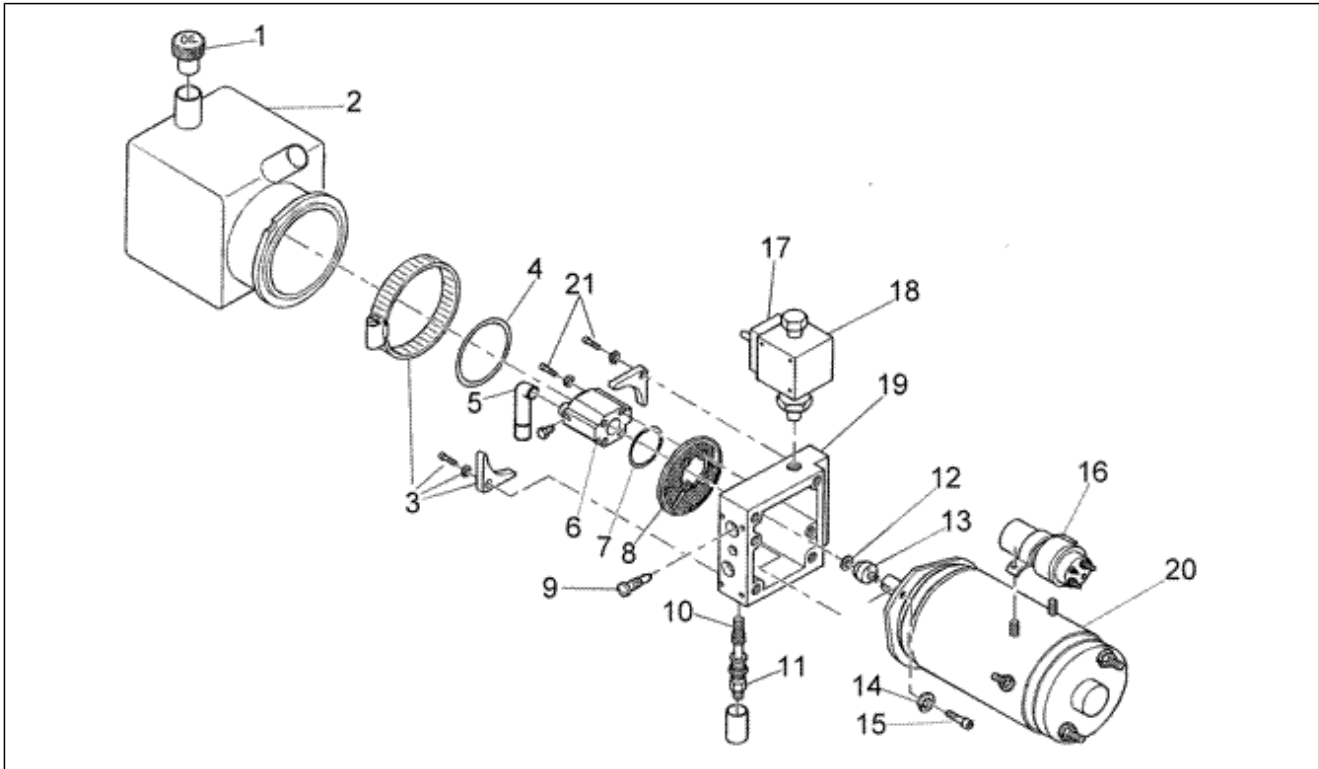

Einheit	Fahrgestell
Code	T82
Beschreibung	Ölpumpe-Verteiler
Inspektion	1

Pos.	Code	Beschreibung	Menge	Varianten
1	264828	Deckel	1	
2	264811	Tank	1	
3	264812	Bausatz	1	
4	264823	O-Ring	1	
5	264810	Leitung	1	
6	264809	Pumpe	1	
7	264822	O-Ring	1	
8	264825	Filter ölzuführung	1	
9	264819	Ventil	1	
10	264826	Schraube	1	
11	264827	Ventil	1	
12	264821	Ölabstreifring	1	
13	264813	Kreuzgelenk	1	
14	264814	Ausgleichscheibe	2	
15	264815	Schraube	2	
16	493433	Zündrelais	1	
17	264818	Solenoid	1	
18	264817	Elektroventil	1	
19	264820	Körper elektroventil	1	
20	264816	Motor	1	
21	264824	Schraube	3